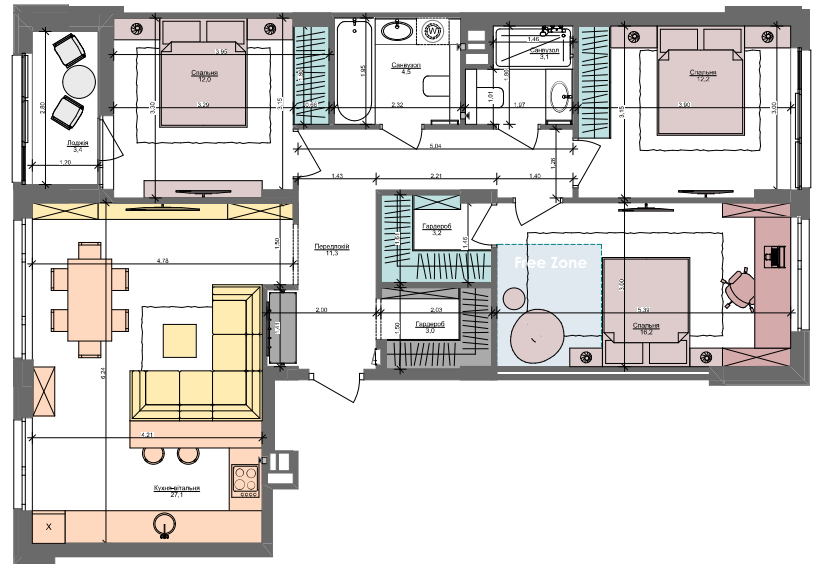

3M

96,0 м²

Незалежний молодий Незалежний дорослий Молода пара Доросла пара з одним із батьків Молодий з батьками Два покоління

ПАСПОРТ ФУНКЦІОНАЛЬНОГО ВИКОРИСТАННЯ КВАРТИРИ

	Сумарний функціональний фронт квартири 78,87 м	Сумарний функціональний площа квартир 90,87 м² (100%)
	5,56 м	6,44 %
	7,17 м	18,35 %
	8,78 м	11,80 %
	31,60 м	38,27 %
	7,75 м	10,15 %
	9,41 м	10,56 %
	0,60 м	0,72 %
	2,80 м	3,71 %

АРХИМАТИКА