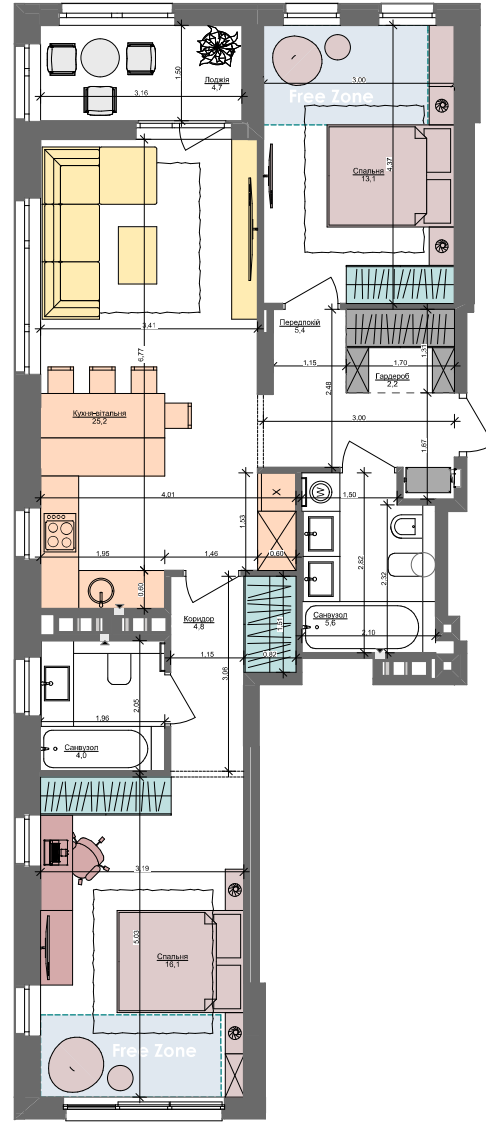

Сім'я з немовлям

Сім'я з дитиною і немовлям

Сім'я з немовлям та дорослими батьками

Дорослий з дитиною

Сім'я з дитиною

Дорослий з двома дітьми

Сім'я з двома дітьми

Незалежний молодий Незалежний дорослий Молода пара Доросла пара Молодий з одним із батьків Молодий з батьками Молодий з батьками Два покоління

ПАСПОРТ ФУНКЦІОНАЛЬНОГО ВИКОРИСТАННЯ КВАРТИРИ

ПАСПОРТ ФУНКЦІОНАЛЬНОГО ВИКОРИСТАННЯ КВАРТИРИ		Сумарний функціональний фронт квартири: 59,45 м	Сумарна функціональна площа квартири: 76,07 м² (100%)
	3,82 м	3,82 м²	5,09 % Передпокої (гардероб верхнього одягу)
	6,92 м	9,28 м² (Кухня) + 3,75 м² (Ідальня) = 13,03 м²	17,14 % Кухня, Ідальня
	6,42 м	8,52 м²	11,20 % Вітальня
	22,59 м	7,73 м² (4 місця) + 8,60 м² (2 розкладанки) = 16,33 м²	35,43 % Спальня (в т.ч. зона кабінету) (free zone 10,07 %)
	5,26 м	4,25 м² + 2,47 м² = 6,72 м²	8,83 % Гардероби в спальнях
	10,68 м	6,26 м² + 5,25 м² = 11,51 м²	15,13 % Санвузли
	0,60 м	0,72 м² + 0,64 м² = 1,36 м²	0,95 % Проліт (побутові приміщення)
	3,16 м	1,80 м² + 4,74 м² = 6,54 м²	6,23 % Лінійне приміщення (балкон, лоджія, тераса)

ARCHIMATIKA