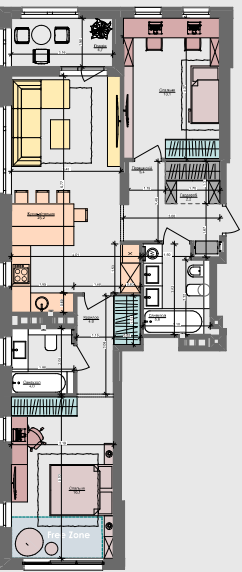

ПАСПОРТ ФУНКЦІОНАЛЬНОГО ВИКОРИСТАННЯ КВАРТИРИ

ПАСПОРТ ФУНКЦІОНАЛЬНОГО ВИКОРИСТАННЯ КВАРТИРИ		Сумарний функціональний фронт квартири: 59,45 м	Сумарна функціональна площа квартири: 76,07 м² (100%)
	3,82 м	3,82 м²	5,09 % Передпокої (гардероб верхнього одягу)
	6,92 м	9,28 м² (Кухня) + 3,75 м² (Ідальня) = 13,03 м²	17,14 % Кухня, Ідальня
	6,42 м	8,52 м²	11,20 % Вітальня
	22,59 м	7,73 м² (4 місця) + 8,60 м² (2 розкладанки) = 16,33 м²	35,43 % Спальня (в т.ч. зона кабінету) (free zone 10,07 %)
	5,26 м	4,25 м² + 2,47 м² = 6,72 м²	8,83 % Гардероби в спальнях
	10,68 м	6,26 м² + 5,25 м² = 11,51 м²	15,13 % Санвузли
	0,60 м	0,72 м² + 0,64 м² = 1,36 м²	0,95 % Проліт (побутові приміщення)
	3,16 м	1,80 м² + 4,74 м² = 6,54 м²	6,23 % Лінійне приміщення (балкон, лоджія, тераса)

ARCHIMATIKA