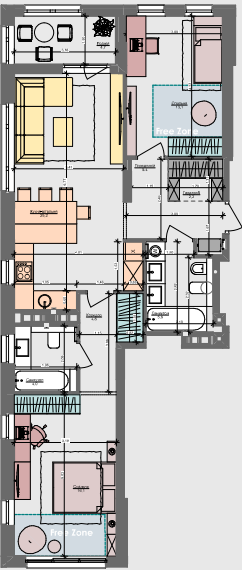

ПАСПОРТ ФУНКЦІОНАЛЬНОГО ВИКОРИСТАННЯ КВАРТИРИ

ПАСПОРТ ФУНКЦІОНАЛЬНОГО ВИКОРИСТАННЯ КВАРТИРИ		Сумарний функціональний фронт квартири: 59,45 м	Сумарна функціональна площа квартири: 76,07 м² (100%)
	3,82 м	3,82 м²	5,09 % Передпокої (гардероб верхнього одягу)
	6,92 м	9,28 м² (Кухня) + 3,75 м² (Ідальня) = 13,03 м²	17,14 % Кухня, Ідальня
	6,42 м	8,52 м²	11,20 % Вітальня
	22,59 м	7,73 м² (4 місця) + 8,60 м² (2 розкладанки) = 16,33 м²	35,43 % Спальня (в т.ч. зона кабінету) (free zone 10,07 %)
	5,26 м	4,25 м² + 2,47 м² = 6,72 м²	8,83 % Гардероби в спальнях
	10,68 м	6,26 м² + 5,25 м² = 11,51 м²	15,13 % Санвузли
	0,60 м	0,72 м² + 0,64 м² = 1,36 м²	0,95 % Проліт (побутові приміщення)
	3,16 м	1,80 м² + 4,74 м² = 6,54 м²	6,23 % Лінійне приміщення (балкон, лоджія, тераса)

ARCHIMATIKA