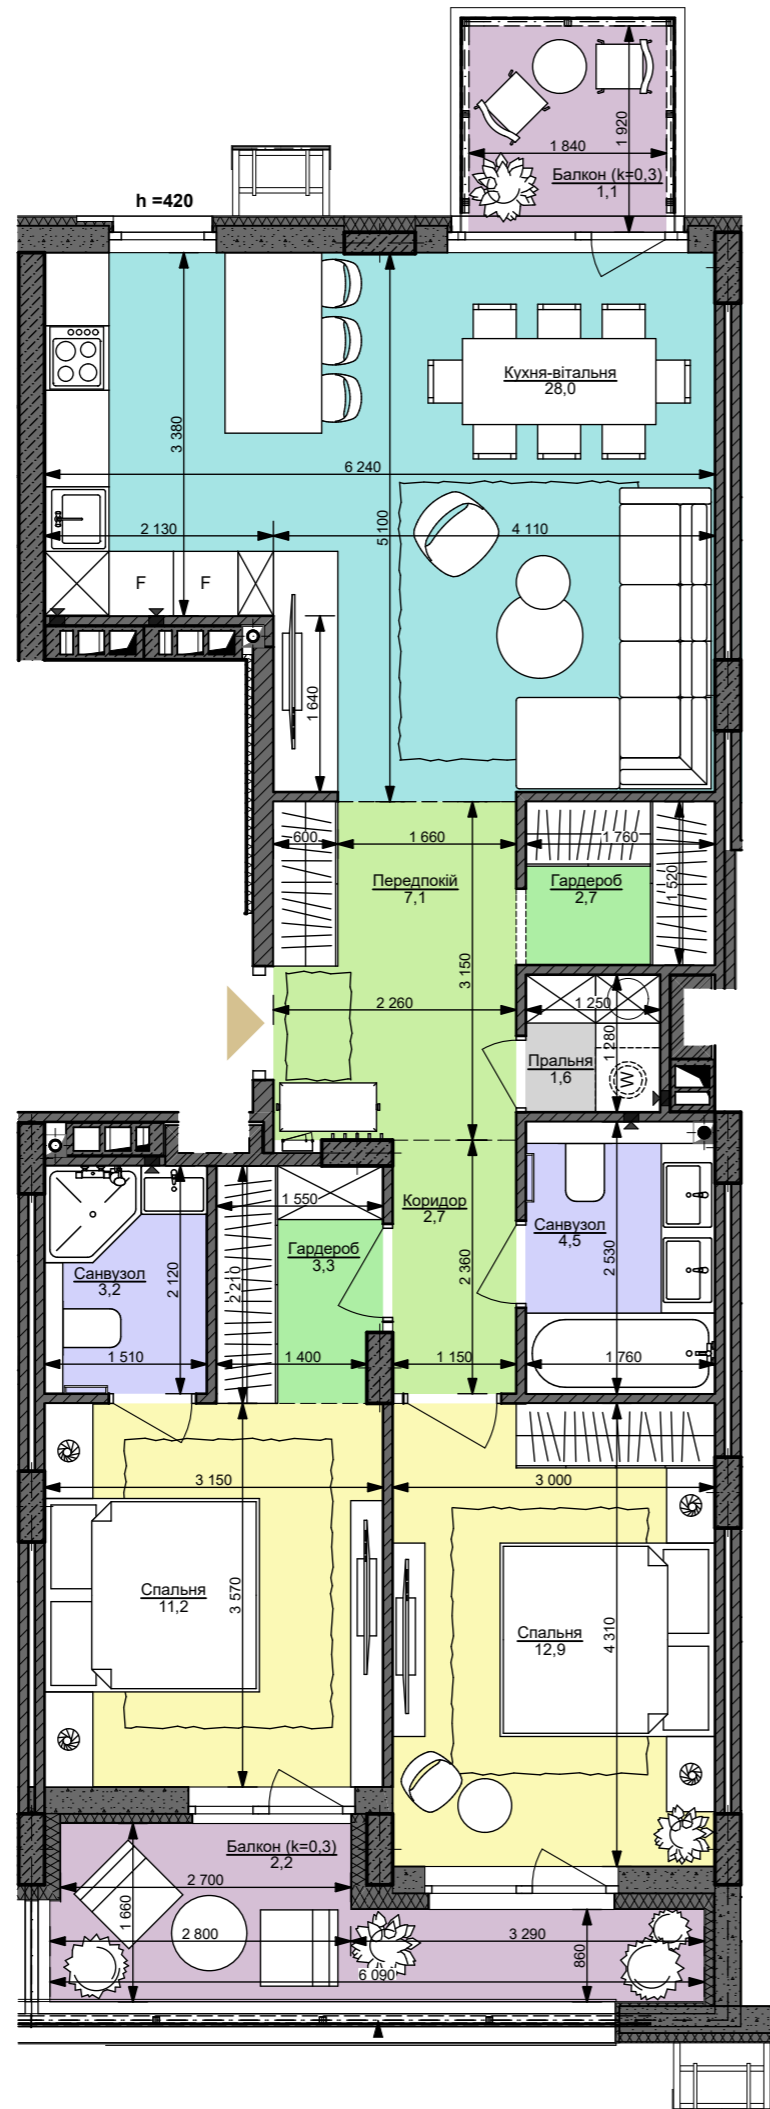

файна таун
живий квартал

2XL | 80,5 м²

| Номер приміщення | Найменування | Площа м ² |
|-----------------------|----------------|---------------------------|
| 1.1 | Передпокій | 7,1 |
| 1.2 | Коридор | 2,7 |
| 2 | Кухня-вітальня | 28,0 |
| 3.1 | Санвузол | 4,5 |
| 3.2 | Санвузол | 3,2 |
| 4.1 | Спальня | 11,2 |
| 4.2 | Спальня | 12,9 |
| 5.1 | Гардероб | 2,7 |
| 5.2 | Гардероб | 3,3 |
| 5.3 | Пральня | 1,6 |
| 5.4 | Балкон (к=0,3) | 2,2 |
| 5.5 | Балкон (к=0,3) | 1,1 |
| Загальна площа | | 80,5 м² |
| Житлова площа | | 24,1 |

KAN