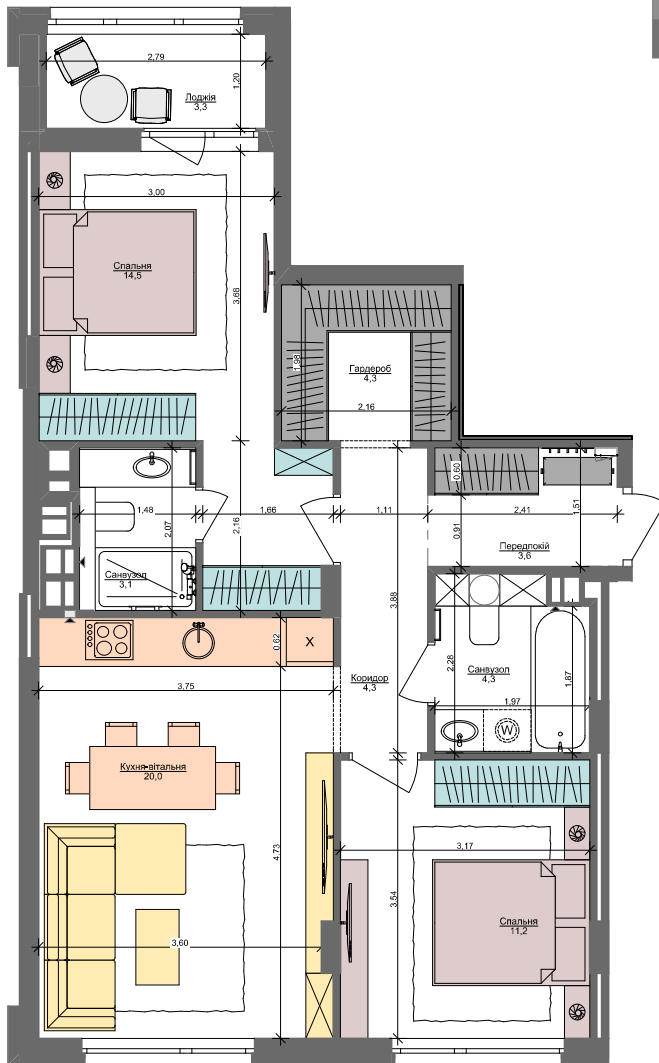

2L

68,6 м²

Сім'я з немовлям
Сім'я з дитиною і немовлям
Сім'я з немовлям та дорослими батьками

Сім'я з дитиною
Дорослий з дитиною

Сім'я з двома дітьми
Дорослий з двома дітьми

Незалежний молодий
Незалежний дорослий
Молода пара
Доросла пара
Молодий з одним із батьків
Молодий з батьками
Два покоління

ПАСПОРТ ФУНКЦІОНАЛЬНОГО ВИКОРИСТАННЯ КВАРТИРИ

Сумарний функціональний фронт квартири	Сумарна функціональна площа квартири
53,98 м	65,82 м ² (100%)
7,10 м	13,14 % Передилка (гардероб верхнього одягу)
3,75 м	14,49 % Кухня, їдальня
7,16 м	13,68 % Вітальня
17,29 м	26,93 % Спальня (в т.ч. зона кабінетів)
6,22 м	11,15 % Гардероби в спальнях
9,07 м	14,49 % Санвузли
0,60 м	1,03 % Промля (побутові приміщення)
2,79 м	5,09 % Лінії гримішання (балкон, лоджия, тераса)