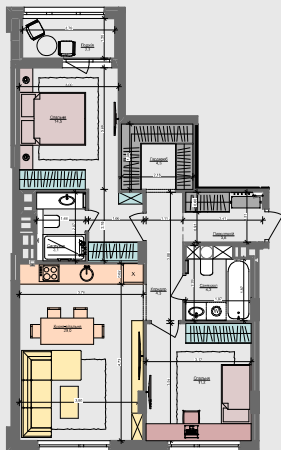

2L

68,6 м²

Сім'я з немовлям
Сім'я з дитиною і немовлям
Сім'я з немовлям та дорослими батьками

Сім'я з дитиною
Дорослий з дитиною

Сім'я з двома дітьми
Дорослий з двома дітьми

Незалежний молодий
Незалежний дорослий
Молода пара
Доросла пара
Молодий з одним із батьків
Молодий з батьками
Два покоління

ПАСПОРТ ФУНКЦІОНАЛЬНОГО ВИКОРИСТАННЯ КВАРТИРИ

Сумарний функціональний фронт квартири	Сумарна функціональна площа квартири
53,98 м	65,82 м ² (100%)
7,10 м	13,14 % Передилка (гардероб верхнього одягу)
3,75 м	14,49 % Кухня, їдальня
7,16 м	13,68 % Вітальня
17,29 м	26,93 % Спальня (в т.ч. зона кабінетів)
6,22 м	11,15 % Гардероби в спальнях
9,07 м	14,49 % Санвузли
0,60 м	1,03 % Промля (побутові приміщення)
2,79 м	5,09 % Лінії гримішання (балкон, лоджия, тераса)