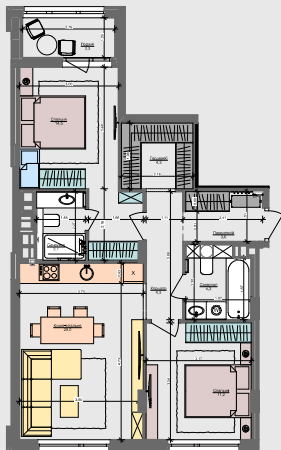

2L

68,6 м²

Сім'я з немовлям
Сім'я з дитиною і немовлям
Сім'я з немовлям та дорослими батьками

Сім'я з дитиною
Дорослий з дитиною

Сім'я з двома дітьми
Дорослий з двома дітьми

Незалежний молодий
Незалежний дорослий
Молода пара
Доросла пара
Молодий з одним із батьків
Молодий з батьками
Два покоління

ПАСПОРТ ФУНКЦІОНАЛЬНОГО ВИКОРИСТАННЯ КВАРТИРИ

Сумарний функціональний фронт квартири	Сумарна функціональна площа квартири
53,98 м	65,82 м ² (100%)
7,10 м	13,14 % Передилка (гардероб верхнього одягу)
3,75 м	14,49 % Кухня, їдальня
7,16 м	13,68 % Вітальня
17,29 м	26,93 % Спальня (в т.ч. зона кабінетів)
6,22 м	11,15 % Гардероби в спальнях
9,07 м	14,49 % Санвузли
0,60 м	1,03 % Промля (побутові приміщення)
2,79 м	5,09 % Лінії гримішання (балкон, лоджия, тераса)