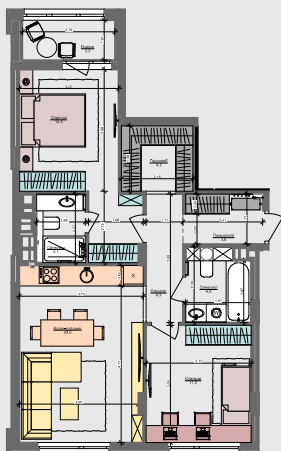

2L

68,6 м²

Сім'я з немовлям
Сім'я з дитиною і немовлям
Сім'я з немовлям та дорослими батьками

Сім'я з дитиною
Дорослий з дитиною

Сім'я з двома дітьми
Дорослий з двома дітьми

Незалежний молодий
Незалежний дорослий
Молода пара
Доросла пара
Молодий з одним із батьків
Молодий з батьками
Два покоління

ПАСПОРТ ФУНКЦІОНАЛЬНОГО ВИКОРИСТАННЯ КВАРТИРИ

Сумарний функціональний фронт квартири	Сумарна функціональна площа квартири
53,98 м	65,82 м ² (100%)
7,10 м	13,14 % Передилка (гардероб верхнього одягу)
3,75 м	14,49 % Кухня, їдальня
7,16 м	13,68 % Вітальня
17,29 м	26,93 % Спальня (в т.ч. зона кабінетів)
6,22 м	11,15 % Гардероби в спальнях
9,07 м	14,49 % Санвузли
0,60 м	1,03 % Промля (побутові приміщення)
2,79 м	5,09 % Лінії гримішання (балкон, лоджия, тераса)