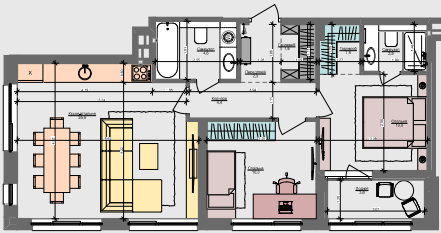

2L

67,7 м²

Сім'я з немовлям
Сім'я з дитиною і немовлям
Сім'я з немовлям та дорослими батьками

Сім'я з дитиною
Дорослий з дитиною

Сім'я з двома дітьми
Дорослий з двома дітьми

Незалежний молодий
Незалежний дорослий
Молода пара
Доросла пара
Молодий з одним із батьків
Молодий з батьками
Два покоління

ПАСПОРТ ФУНКЦІОНАЛЬНОГО ВИКОРИСТАННЯ КВАРТИРИ

	Сумарний функціональний фронт квартири 47.74 м	Сумарна функціональна площа квартири 62.71 м ² (100%)
	3,60 м	5,63 % Переліток (гардероб верхнього одягу)
	4,19 м	20,67 % Кухня, Ідальня 8 місць
	6,82 м	14,85 % Вітальня
	16,40 м	29,82 % 4 місця + 2 дозкладних Спальня (в т.ч. зона кабінетів)
	3,69 м	7,35 % Гардероб в спальнях
	9,43 м	15,01 % Санвузол
	0,60 м	0,91 % Проліт (побутові приміщення)
	3,01 м	5,76 % Лінійне приміщення (балкон, лоджія, тераса)