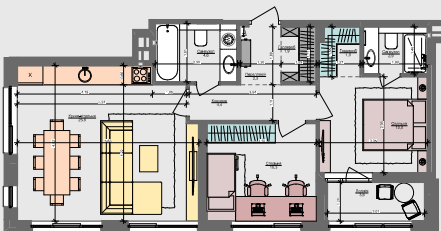

2L

67,7 м²

Сім'я з немовлям
Сім'я з дитиною і немовлям
Сім'я з немовлям та дорослими батьками

Сім'я з дитиною
Дорослий з дитиною

Сім'я з двома дітьми
Дорослий з двома дітьми

Незалежний молодий
Незалежний дорослий
Молода пара
Доросла пара
Молодий з одним із батьків
Молодий з батьками
Два покоління

ПАСПОРТ ФУНКЦІОНАЛЬНОГО ВИКОРИСТАННЯ КВАРТИРИ

	Сумарний функціональний фронт квартири 47.74 м	Сумарна функціональна площа квартири 62.71 м ² (100%)
	3,60 м	5,63 % Переліток (гардероб верхнього одягу)
	4,19 м	20,67 % Кухня, Ідальня 8 місць
	6,82 м	14,85 % Вітальня
	16,40 м	29,82 % 4 місця + 2 дозкладних Спальня (в т.ч. зона кабінетів)
	3,69 м	7,35 % Гардероб в спальнях
	9,43 м	15,01 % Санвузол
	0,60 м	0,91 % Проліт (побутові приміщення)
	3,01 м	5,76 % Лінійне приміщення (балкон, лоджія, тераса)