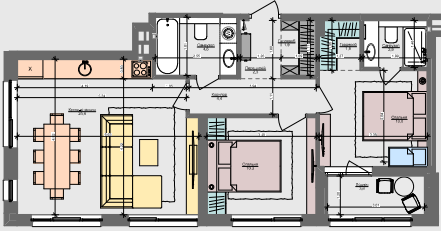

2L

67,7 м²

Сім'я з немовлям
Сім'я з дитиною і немовлям
Сім'я з немовлям та дорослими батьками

Сім'я з дитиною
Дорослий з дитиною

Сім'я з двома дітьми
Дорослий з двома дітьми

Незалежний молодий
Незалежний дорослий
Молода пара
Доросла пара
Молодий з одним із батьків
Молодий з батьками
Два покоління

ПАСПОРТ ФУНКЦІОНАЛЬНОГО ВИКОРИСТАННЯ КВАРТИРИ

	Сумарний функціональний фронт квартири 47.74 м	Сумарна функціональна площа квартири 62.71 м ² (100%)
	3,60 м	5,63 % Переліток (гардероб верхнього одягу)
	4,19 м	20,67 % Кухня, Ідальня 8 місць
	6,82 м	14,85 % Вітальня
	16,40 м	29,82 % 4 місця + 2 дозкладних Спальня (в т.ч. зона кабінетів)
	3,69 м	7,35 % Гардероб в спальнях
	9,43 м	15,01 % Санвузол
	0,60 м	0,91 % Проліт (побутові приміщення)
	3,01 м	5,76 % Лінійне приміщення (балкон, лоджія, тераса)