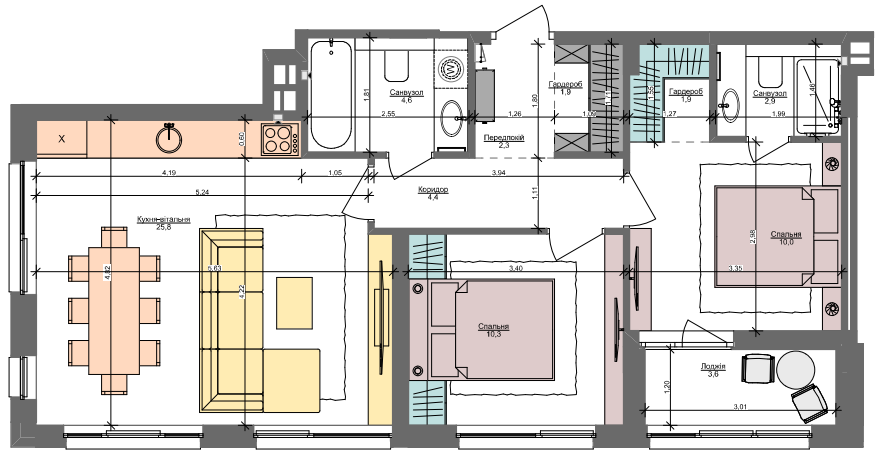

2L

67,7 м²

Сім'я з немовлям
Сім'я з дитиною і немовлям
Сім'я з немовлям та дорослими батьками

Сім'я з дитиною
Дорослий з дитиною

Сім'я з двома дітьми
Дорослий з двома дітьми

Незалежний молодий
Незалежний дорослий
Молода пара
Доросла пара
Молодий з одним із батьків
Молодий з батьками
Два покоління

ПАСПОРТ ФУНКЦІОНАЛЬНОГО ВИКОРИСТАННЯ КВАРТИРИ

	Сумарний функціональний фронт квартири 47.74 м	Сумарна функціональна площа квартири 62.71 м ² (100%)
	3,60 м	5,63 % Переліток (гардероб верхнього одягу)
	4,19 м	20,67 % Кухня, Ідальня 8 місць
	6,82 м	14,85 % Вітальня
	16,40 м	29,82 % 4 місця + 2 дозкладних Спальня (в т.ч. зона кабінетів)
	3,69 м	7,35 % Гардероб в спальнях
	9,43 м	15,01 % Санвузол
	0,60 м	0,91 % Проліт (побутові приміщення)
	3,01 м	5,76 % Лінійне приміщення (балкон, лоджія, тераса)