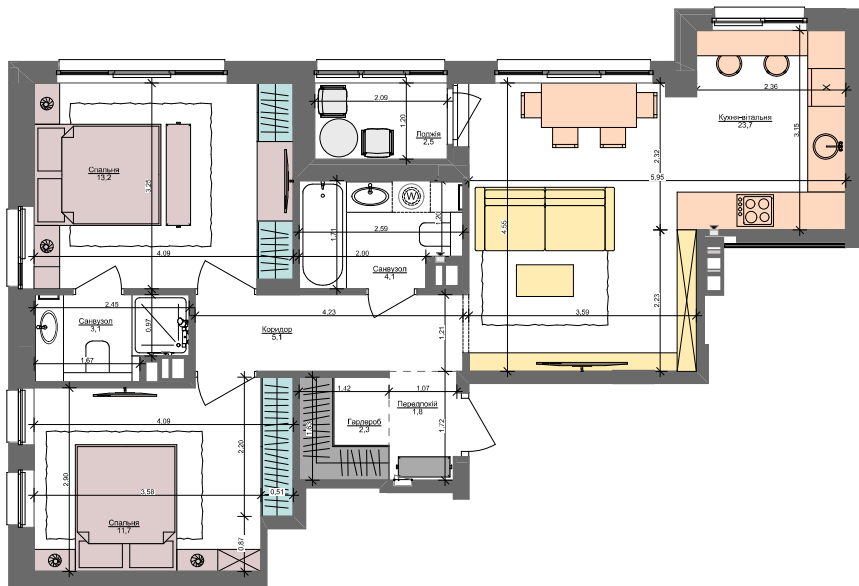

2L

67,5 м²

ПАСПОРТ ФУНКЦІОНАЛЬНОГО ВИКОРИСТАННЯ КВАРТИРИ

	Сумарний функціональний фронт квартири 50,00 м	Сумарна функціональна площа квартири 60,24 м ² (100%)
	3,31 м	6,07 % Передпокої (гардероб верхнього одягу)
	5,21 м	20,76 % Кухня, Салонна
	7,73 м	14,85 % Вітальня
	18,60 м	29,96 % 4 місця + 2 розкладних (в т.ч. зона кабінетів)
	4,05 м	8,98 % Гардероби в спальнях
	8,41 м	14,16 % Санвузол
	0,60 м	1,05 % Проліт (побутові приміщення)
	2,09 м	4,17 % Літні приміщення (балкон, лоджія, тераса)

ARCHIMATIKA