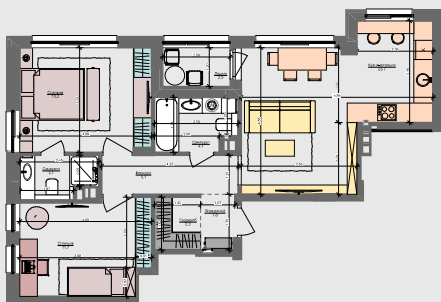

2L

67,5 м²

ПАСПОРТ ФУНКЦІОНАЛЬНОГО ВИКОРИСТАННЯ КВАРТИРИ

	Сумарний функціональний фронт квартири 50,00 м	Сумарна функціональна площа квартири 60,24 м ² (100%)
	3,31 м	6,07 % Передпокої (гардероб верхнього одягу)
	5,21 м	20,76 % Кухня, Салонна
	7,73 м	14,85 % Вітальня
	18,60 м	29,96 % 4 місця + 2 розкладних (в т.ч. зона кабінетів)
	4,05 м	8,98 % Гардероби в спальнях
	8,41 м	14,16 % Санвузол
	0,60 м	1,05 % Проліт (побутові приміщення)
	2,09 м	4,17 % Літні приміщення (балкон, лоджія, тераса)

ARCHIMATIKA