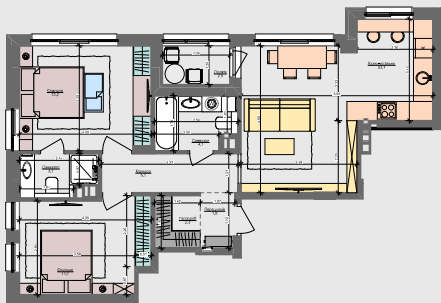

2L

67,5 м²

ПАСПОРТ ФУНКЦІОНАЛЬНОГО ВИКОРИСТАННЯ КВАРТИРИ

	Сумарний функціональний фронт квартири 50,00 м	Сумарна функціональна площа квартири 60,24 м ² (100%)
	3,31 м	6,07 % Передпокої (гардероб верхнього одягу)
	5,21 м	20,76 % Кухня, Салонна
	7,73 м	14,85 % Вітальня
	18,60 м	29,96 % 4 місця + 2 розкладних (в т.ч. зона кабінетів)
	4,05 м	8,98 % Гардероби в спальнях
	8,41 м	14,16 % Санвузол
	0,60 м	1,05 % Проліт (побутові приміщення)
	2,09 м	4,17 % Літні приміщення (балкон, лоджія, тераса)