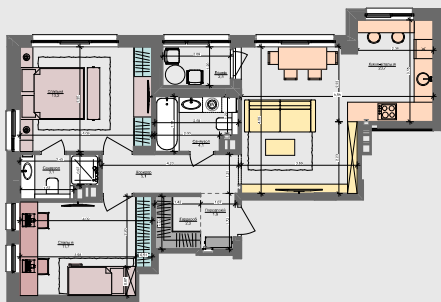

2L

67,5 м²

ПАСПОРТ ФУНКЦІОНАЛЬНОГО ВИКОРИСТАННЯ КВАРТИРИ

	Сумарний функціональний фронт квартири 50,00 м	Сумарна функціональна площа квартири 60,24 м ² (100%)
	3,31 м	6,07 % Передпокої (гардероб верхнього одягу)
	5,21 м	20,76 % Кухня, Салонна
	7,73 м	14,85 % Вітальня
	18,60 м	29,96 % 4 місця + 2 розкладних (в т.ч. зона кабінетів)
	4,05 м	8,98 % Гардероби в спальнях
	8,41 м	14,16 % Санвузол
	0,60 м	1,05 % Проліт (побутові приміщення)
	2,09 м	4,17 % Літні приміщення (балкон, лоджія, тераса)