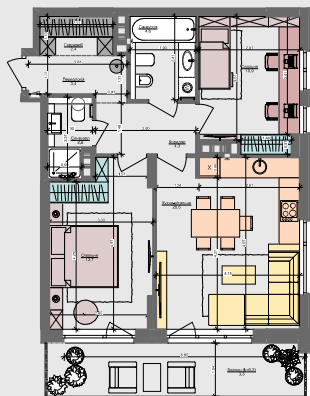

2L

66,0 м<sup>2</sup>

ПАСПОРТ ФУНКЦІОНАЛЬНОГО ВИКОРИСТАННЯ КВАРТИРИ

	Сумарний функціональний фронт квартири 53,46 м	Сумарна функціональна площа квартири 66,60 м <sup>2</sup> (100%)
	3,57 м	5,95 % Передий (гардероб верхнього одягу)
	4,82 м	16,55 % Кухня, Діалня Кухня, Діалня
	6,34 м	12,87 % Вітальня
	18,13 м	26,91 % Спальня (в т.ч. зона кобінетів)
	3,88 м	6,86 % Гардероби в спальнях
	8,64 м	13,35 % Санвузли
	0,60 м	0,99 % Пральня (побутові приміщення)
	7,48 м	16,52 % Лінійні приміщення (Балкон; лоджія; тераса)

ARCHIMATIKA