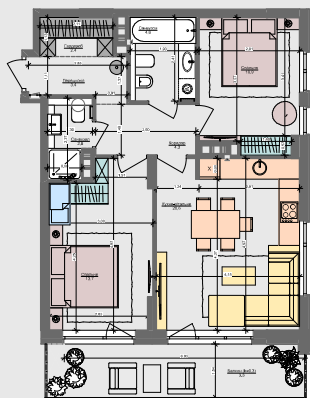

2L

66,0 м<sup>2</sup>

ПАСПОРТ ФУНКЦІОНАЛЬНОГО ВИКОРИСТАННЯ КВАРТИРИ

	Сумарний функціональний фронт квартири 53,46 м	Сумарна функціональна площа квартири 66,60 м <sup>2</sup> (100%)
	3,57 м	5,95 % Передий (гардероб верхнього одягу)
	4,82 м	16,55 % Кухня, Діалня Кухня, Діалня
	6,34 м	12,87 % Вітальня
	18,13 м	26,91 % Спальня (в т.ч. зона кобінетів)
	3,88 м	6,86 % Гардероби в спальнях
	8,64 м	13,35 % Санвузли
	0,60 м	0,99 % Пральня (побутові приміщення)
	7,48 м	16,52 % Лінійні приміщення (Балкон; лоджія; тераса)

ARCHIMATIKA