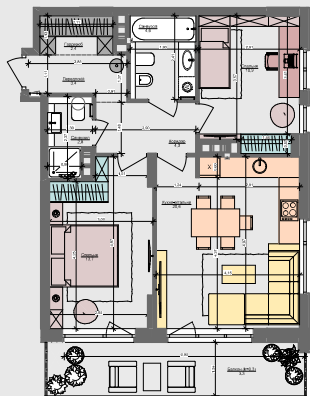

2L

66,0 м<sup>2</sup>

ПАСПОРТ ФУНКЦІОНАЛЬНОГО ВИКОРИСТАННЯ КВАРТИРИ

	Сумарний функціональний фронт квартири 53,46 м	Сумарна функціональна площа квартири 66,60 м <sup>2</sup> (100%)
	3,57 м	5,95 % Передий (гардероб верхнього одягу)
	4,82 м	16,55 % Кухня, Діалня Кухня, Діалня
	6,34 м	12,87 % Вітальня
	18,13 м	26,91 % Спальня (в т.ч. зона кобінетів)
	3,88 м	6,86 % Гардероби в спальнях
	8,64 м	13,35 % Санвузли
	0,60 м	0,99 % Пральня (побутові приміщення)
	7,48 м	16,52 % Лінійні приміщення (Балкон; лоджія; тераса)

ARCHIMATIKA