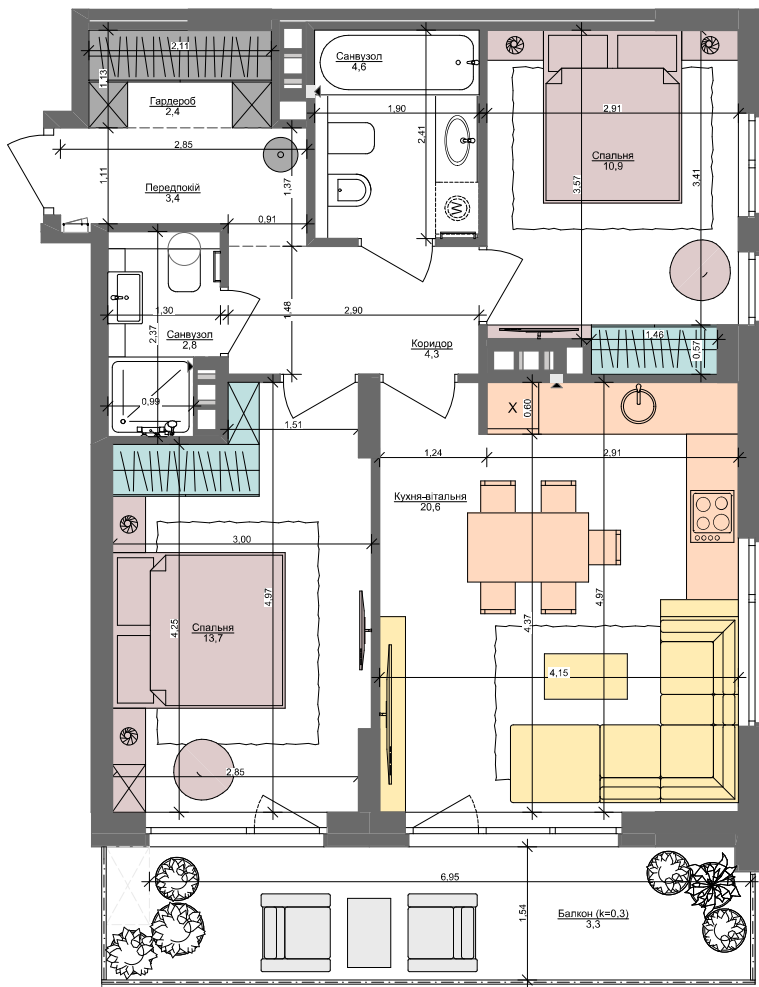

2L

66,0 м<sup>2</sup>

ПАСПОРТ ФУНКЦІОНАЛЬНОГО ВИКОРИСТАННЯ КВАРТИРИ

	Сумарний функціональний фронт квартири 53,46 м	Сумарна функціональна площа квартири 66,60 м <sup>2</sup> (100%)
	3,57 м	5,95 % Передий (гардероб верхнього одягу)
	4,82 м	16,55 % Кухня, Діалня Кухня, Діалня
	6,34 м	12,87 % Вітальня
	18,13 м	26,91 % Спальня (в т.ч. зона кобінетів)
	3,88 м	6,86 % Гардероби в спальнях
	8,64 м	13,35 % Санвузли
	0,60 м	0,99 % Пральня (побутові приміщення)
	7,48 м	16,52 % Лінійні приміщення (Балкон; лоджія; тераса)

ARCHIMATIKA