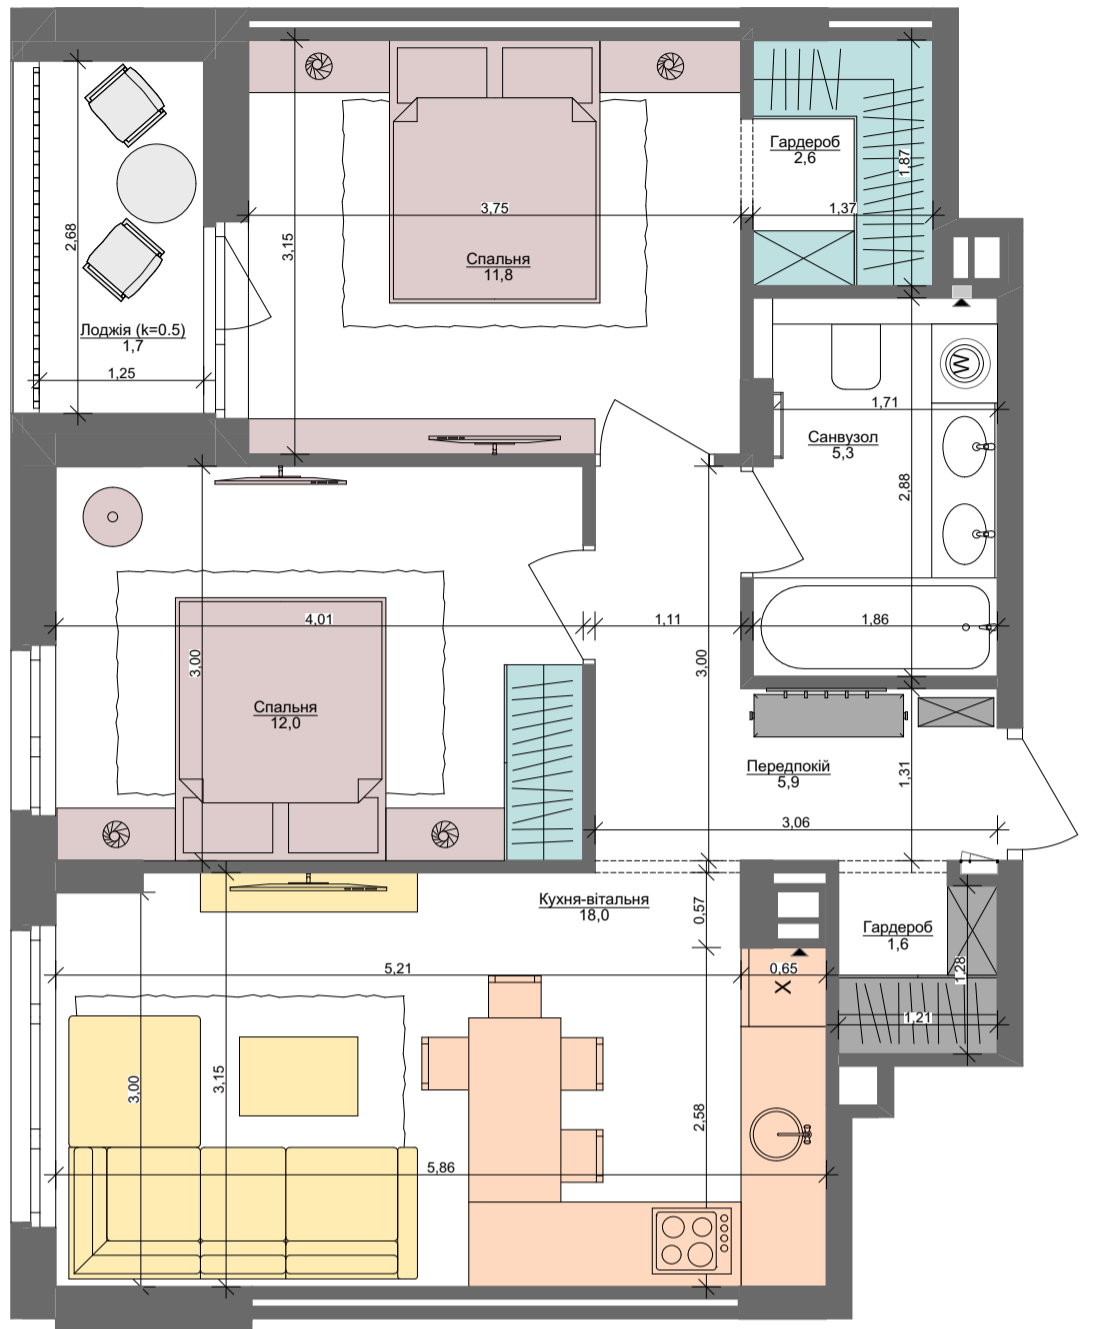

Незалежний дорослий

Молода пара

Доросла пара

Молодий з одним із батьків

Молодий з батьками

Два покоління

ПАСПОРТ ФУНКЦІОНАЛЬНОГО ВИКОРИСТАННЯ КВАРТИРИ

Сумарний функціональний фронт квартири: 45,41 м	Сумарна функціональна площа квартири: 54,35 м ² (100%)
3,60 м	6,70 % Передпокій (гардероб верхнього одягу)
4,65 м	18,44 % Кухня, їдальня (5 місць)
5,30 м	13,84 % Вітальня
18,78 м	34,05 % 4 місця + 2 розкладки (в т.ч. зона кабінетів)
4,90 м	10,01 % Гардероби в спальнях
4,90 м	9,81 % Санвузли
0,60 м	0,99 % Пральня (побутові приміщення)
2,68 м	6,16 % Літні приміщення (балкон, лоджія, тераса)

2М

58,9 м²

АРХИМАТИКА