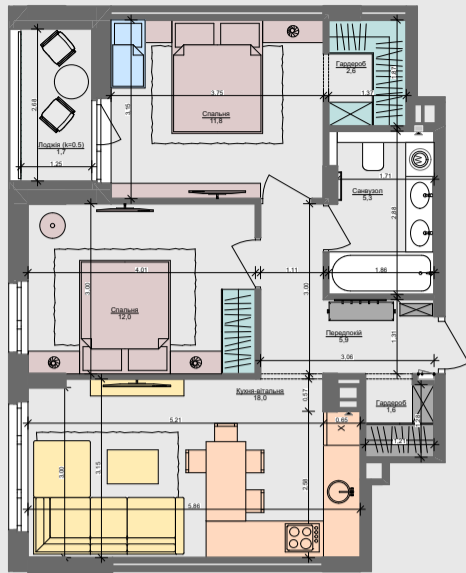

Сім'я з немовлям

Сім'я з дитиною і немовлям

Сім'я з немовлям та дорослими батьками