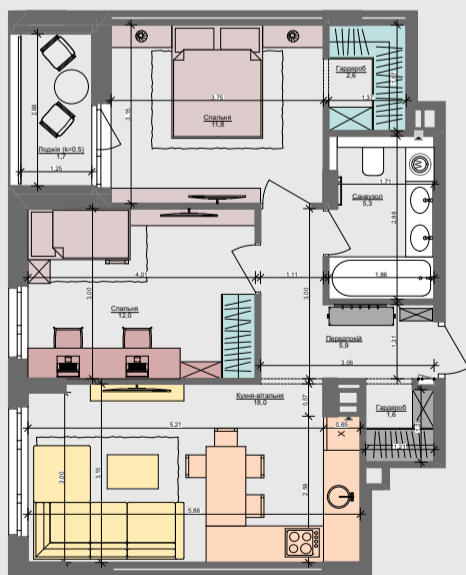

Сім'я з двома дітьми

Дорослий з двома дітьми

ПАСПОРТ ФУНКЦІОНАЛЬНОГО ВИКОРИСТАННЯ КВАРТИРИ

Сумарний функціональний фронт квартири: 45,41 м	Сумарна функціональна площа квартири: 54,35 м² (100%)
3,60 м	6,70 % Передпокій (гардероб верхнього одягу)
4,65 м	18,44 % Кухня, їдальня (5 місць)
5,30 м	13,84 % Вітальня
18,78 м	34,05 % 4 місця + 2 розкладки (в т.ч. зона кабінетів)
4,90 м	10,01 % Гардероби в спальнях
4,90 м	9,81 % Санвузли
0,60 м	0,99 % Пральня (побутові приміщення)
2,68 м	6,16 % Літні приміщення (балкон, лоджія, тераса)