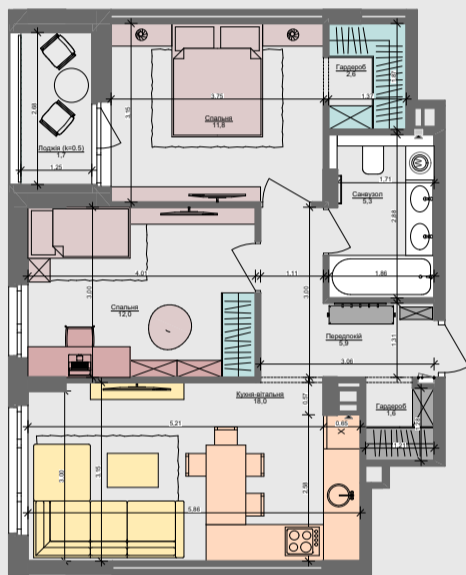

Сім'я з дитиною

Дорослий з дитиною