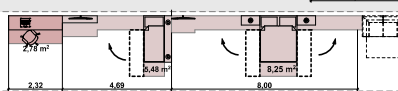

ПАСПОРТ ФУНКЦІОНАЛЬНОГО ВИКОРИСТАННЯ КВАРТИРИ

Сумарний функціональний фронт квартири	Сумарна функціональна площа квартири
39.95 м	50.82 м ² (100%)
2,56 м	6,67 %
5,20 м	20,28 %
4,00 м	10,90 %
15,01 м	32,49 %
4,36 м	10,63 %
5,41 м	11,22 %
0,60 м	1,18 %
2,81 м	6,63 %