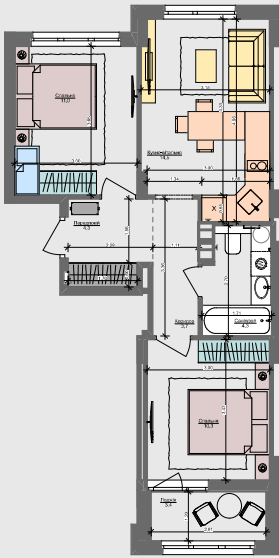

2XS

51,5 м²

Сім'я з немовлям

Сім'я з дитиною і немовлям

Сім'я з немовлям та дорослими батьками

Дорослий з дитиною

Сім'я з дитиною

Дорослий з двома дітьми

ПАСПОРТ ФУНКЦІОНАЛЬНОГО ВИКОРИСТАННЯ КВАРТИРИ

Сумарний функціональний фронт квартири	Сумарна функціональна площа квартири
37,44 м	46,05 м ² (100%)
2,35 м	6,45%
3,51 м	18,57%
3,85 м	11,27%
15,61 м	34,85%
3,75 м	9,34%
4,96 м	10,79%
0,60 м	1,41%
2,81 м	7,32%