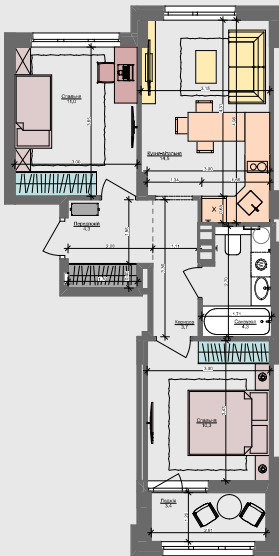

2XS

51,5 м²

Сім'я з немовлям

Сім'я з дитиною і немовлям

Сім'я з немовлям та дорослими батьками

Дорослий з дитиною

Сім'я з дитиною

Дорослий з двома дітьми

ПАСПОРТ ФУНКЦІОНАЛЬНОГО ВИКОРИСТАННЯ КВАРТИРИ

Сумарний функціональний фронт квартири	Сумарна функціональна площа квартири
37,44 м	46,05 м ² (100%)
2,35 м	6,45%
3,51 м	18,57%
3,85 м	11,27%
15,61 м	34,85%
3,75 м	9,34%
4,96 м	10,79%
0,60 м	1,41%
2,81 м	7,32%