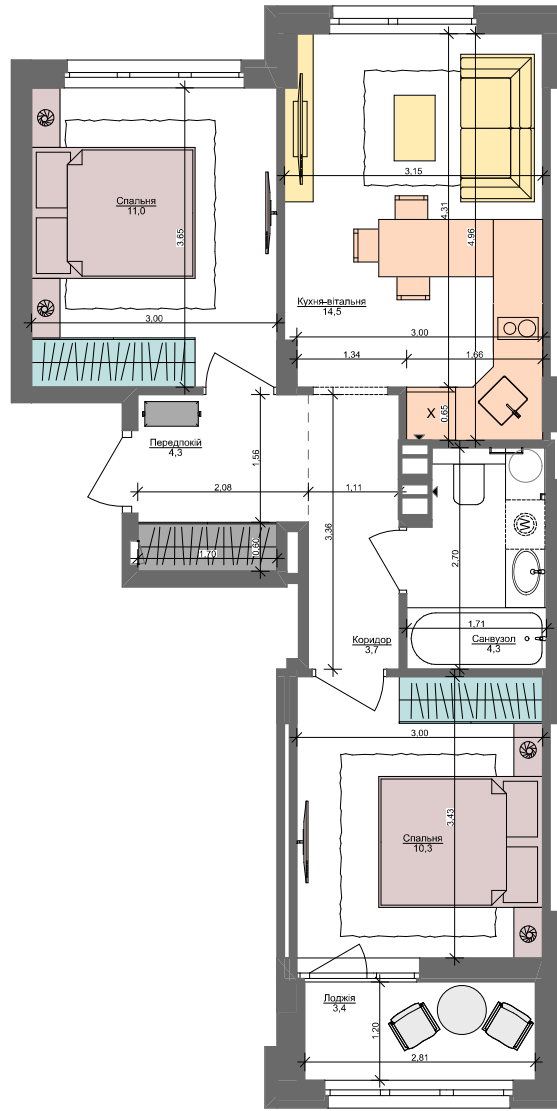

Незалежний молодий

Незалежний дорослий

Молода пара

Доросла пара

Молодий з одним із батьків

Молодий з батьками

Два покоління

ПАСПОРТ ФУНКЦІОНАЛЬНОГО ВИКОРИСТАННЯ КВАРТИРИ

Сумарний функціональний фронт квартири	Сумарна функціональна площа квартири
37,44 м	46,05 м² (100%)
2,35 м	6,45%
3,51 м	18,57%
3,85 м	11,27%
15,61 м	34,85%
3,75 м	9,34%
4,96 м	10,79%
0,60 м	1,41%
2,81 м	7,32%

ARCHIMATIKA