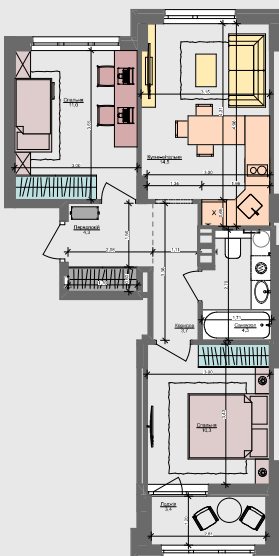

2XS

51,5 м²

Сім'я з немовлям

Сім'я з дитиною і немовлям

Сім'я з немовлям та дорослими батьками

Дорослий з дитиною

Сім'я з дитиною

Дорослий з двома дітьми

ПАСПОРТ ФУНКЦІОНАЛЬНОГО ВИКОРИСТАННЯ КВАРТИРИ

Сумарний функціональний фронт квартири	Сумарна функціональна площа квартири
37,44 м	46,05 м ² (100%)
2,35 м	6,45%
3,51 м	18,57%
3,85 м	11,27%
15,61 м	34,85%
3,75 м	9,34%
4,96 м	10,79%
0,60 м	1,41%
2,81 м	7,32%