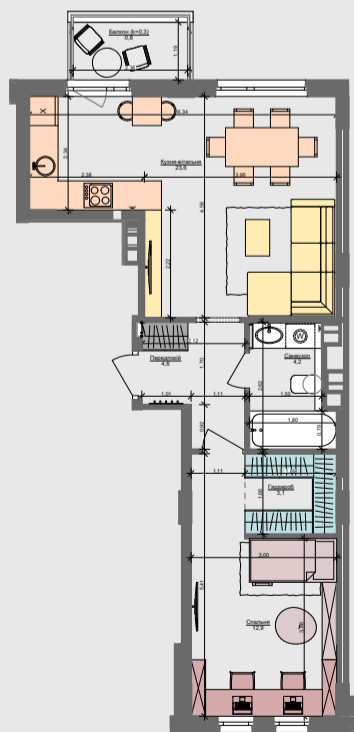

**1XL**  
49,2 м²

Сім'я  
з немовлям

Дорослий  
з дитиною

Сім'я  
з дитиною

Дорослий  
з двома дітьми

Сім'я  
з двома дітьми

Незалежний молодий    Незалежний дорослий    Молода пара    Доросла пара

ПАСПОРТ ФУНКЦІОНАЛЬНОГО ВИКОРИСТАННЯ КВАРТИРИ

ПАСПОРТ ФУНКЦІОНАЛЬНОГО ВИКОРИСТАННЯ КВАРТИРИ		Сумарний функціональний фронт квартири: 31,71 м	Сумарна функціональна площа квартири: 45,77 м² (100%)
0,95 м	0,33 м²	0,95	2,91 % Передпокій (гардероб верхнього одягу)
4,49 м	6,12 м² / 6,84 м²	4,49 / 5,80	28,31 % Кухня, їдальня (8 місць)
4,62 м	5,62 м²	4,62	12,28 % Вітальня
9,06 м	3,80 м² / 8,55 м²	3,80 / 9,06	26,97 % Спальня (2 місця + 2 розкладки (в т.ч. зона кабінетів) (free zone 8,30 %))
4,49 м	4,63 м²	4,49	10,12 % Гардероби в спальнях
5,14 м	5,44 м²	5,14	11,89 % Санвузли
0,60 м	0,63 м² / 0,60	0,63 / 0,60	1,38 % Пральня (побутові приміщення)
2,36 м	2,81 м²	1,19 / 2,36	6,14 % Літні приміщення (балкон; лоджія; тераса)