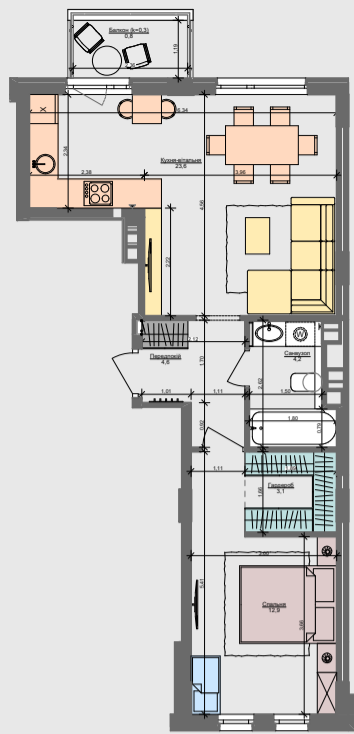

**1XL**  
49,2 м²

Сім'я  
з немовлям

Дорослий  
з дитиною

Сім'я  
з дитиною

Дорослий  
з двома дітьми

Сім'я  
з двома дітьми

Незалежний молодий    Незалежний дорослий    Молода пара    Доросла пара

ПАСПОРТ ФУНКЦІОНАЛЬНОГО ВИКОРИСТАННЯ КВАРТИРИ

ПАСПОРТ ФУНКЦІОНАЛЬНОГО ВИКОРИСТАННЯ КВАРТИРИ		Сумарний функціональний фронт квартири: 31,71 м	Сумарна функціональна площа квартири: 45,77 м² (100%)
0,95 м	0,33 м²	0,95	2,91 % Передпокій (гардероб верхнього одягу)
4,49 м	6,12 м² / 6,84 м²	4,49 / 5,80	28,31 % Кухня, їдальня (8 місць)
4,62 м	5,62 м²	4,62	12,28 % Вітальня
9,06 м	3,80 м² / 8,55 м²	3,80 / 9,06	26,97 % Спальня (2 місця + 2 розкладки (в т.ч. зона кабінетів) (free zone 8,30 %))
4,49 м	4,63 м²	4,49	10,12 % Гардероби в спальнях
5,14 м	5,44 м²	5,14	11,89 % Санвузли
0,60 м	0,63 м² / 0,60	0,63 / 0,60	1,38 % Пральня (побутові приміщення)
2,36 м	2,81 м²	1,19 / 2,36	6,14 % Літні приміщення (балкон; лоджія; тераса)