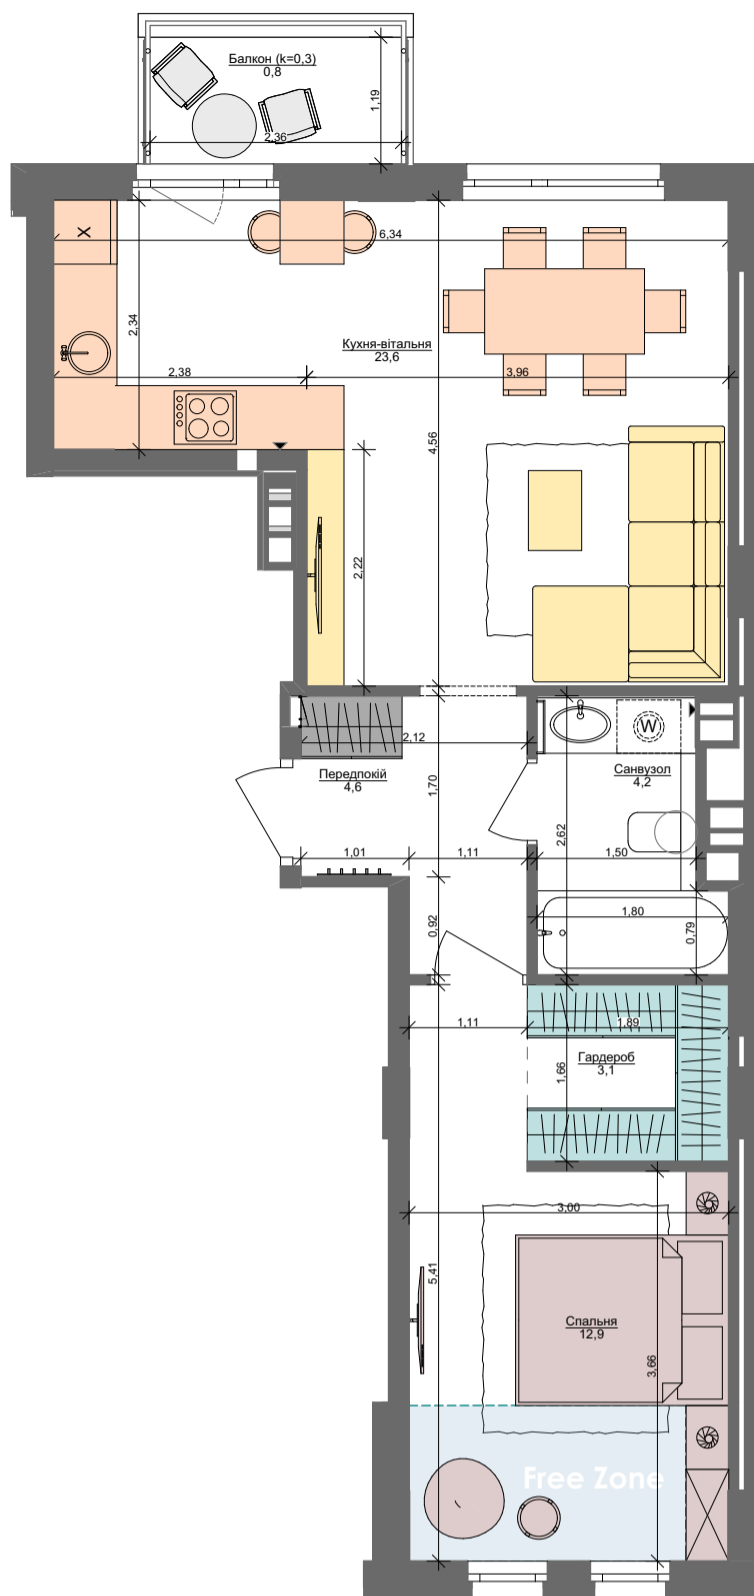

**1XL**  
49,2 м²

Сім'я  
з немовлям

Дорослий  
з дитиною

Сім'я  
з дитиною

Дорослий  
з двома дітьми

Сім'я  
з двома дітьми

Незалежний молодий    Незалежний дорослий    Молода пара    Доросла пара

ПАСПОРТ ФУНКЦІОНАЛЬНОГО ВИКОРИСТАННЯ КВАРТИРИ

ПАСПОРТ ФУНКЦІОНАЛЬНОГО ВИКОРИСТАННЯ КВАРТИРИ		Сумарний функціональний фронт квартири: 31,71 м	Сумарна функціональна площа квартири: 45,77 м² (100%)
0,95 м	0,33 м²	0,95	2,91 % Передпокій (гардероб верхнього одягу)
4,49 м	6,12 м² / 6,84 м²	4,49 / 5,80	28,31 % Кухня, їдальня (8 місць)
4,62 м	5,62 м²	4,62	12,28 % Вітальня
9,06 м	3,80 м² / 8,55 м²	3,80 / 9,06	26,97 % Спальня (2 місця + 2 розкладки (в т.ч. зона кабінетів) (free zone 8,30 %))
4,49 м	4,63 м²	4,49	10,12 % Гардероби в спальнях
5,14 м	5,44 м²	5,14	11,89 % Санвузли
0,60 м	0,63 м² / 0,60	0,63 / 0,60	1,38 % Пральня (побутові приміщення)
2,36 м	2,81 м²	1,19 / 2,36	6,14 % Літні приміщення (балкон; лоджія; тераса)

ARCHIMATIKA