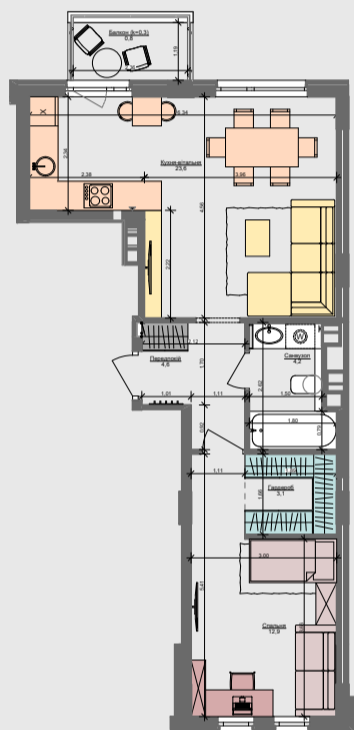

**1XL**  
49,2 м²

Сім'я  
з немовлям

Дорослий  
з дитиною

Сім'я  
з дитиною

Дорослий  
з двома дітьми

Сім'я  
з двома дітьми

Незалежний молодий    Незалежний дорослий    Молода пара    Доросла пара

ПАСПОРТ ФУНКЦІОНАЛЬНОГО ВИКОРИСТАННЯ КВАРТИРИ

ПАСПОРТ ФУНКЦІОНАЛЬНОГО ВИКОРИСТАННЯ КВАРТИРИ		Сумарний функціональний фронт квартири: 31,71 м	Сумарна функціональна площа квартири: 45,77 м² (100%)
0,95 м	0,33 м²	0,95	2,91 % Передпокій (гардероб верхнього одягу)
4,49 м	6,12 м² / 6,84 м²	4,49 / 5,80	28,31 % Кухня, їдальня (8 місць)
4,62 м	5,62 м²	4,62	12,28 % Вітальня
9,06 м	3,80 м² / 8,55 м²	3,80 / 9,06	26,97 % Спальня (2 місця + 2 розкладки (в т.ч. зона кабінетів) (free zone 8,30 %))
4,49 м	4,63 м²	4,49	10,12 % Гардероби в спальнях
5,14 м	5,44 м²	5,14	11,89 % Санвузли
0,60 м	0,63 м² / 0,60	0,63 / 0,60	1,38 % Пральня (побутові приміщення)
2,36 м	2,81 м²	1,19 / 2,36	6,14 % Літні приміщення (балкон; лоджія; тераса)