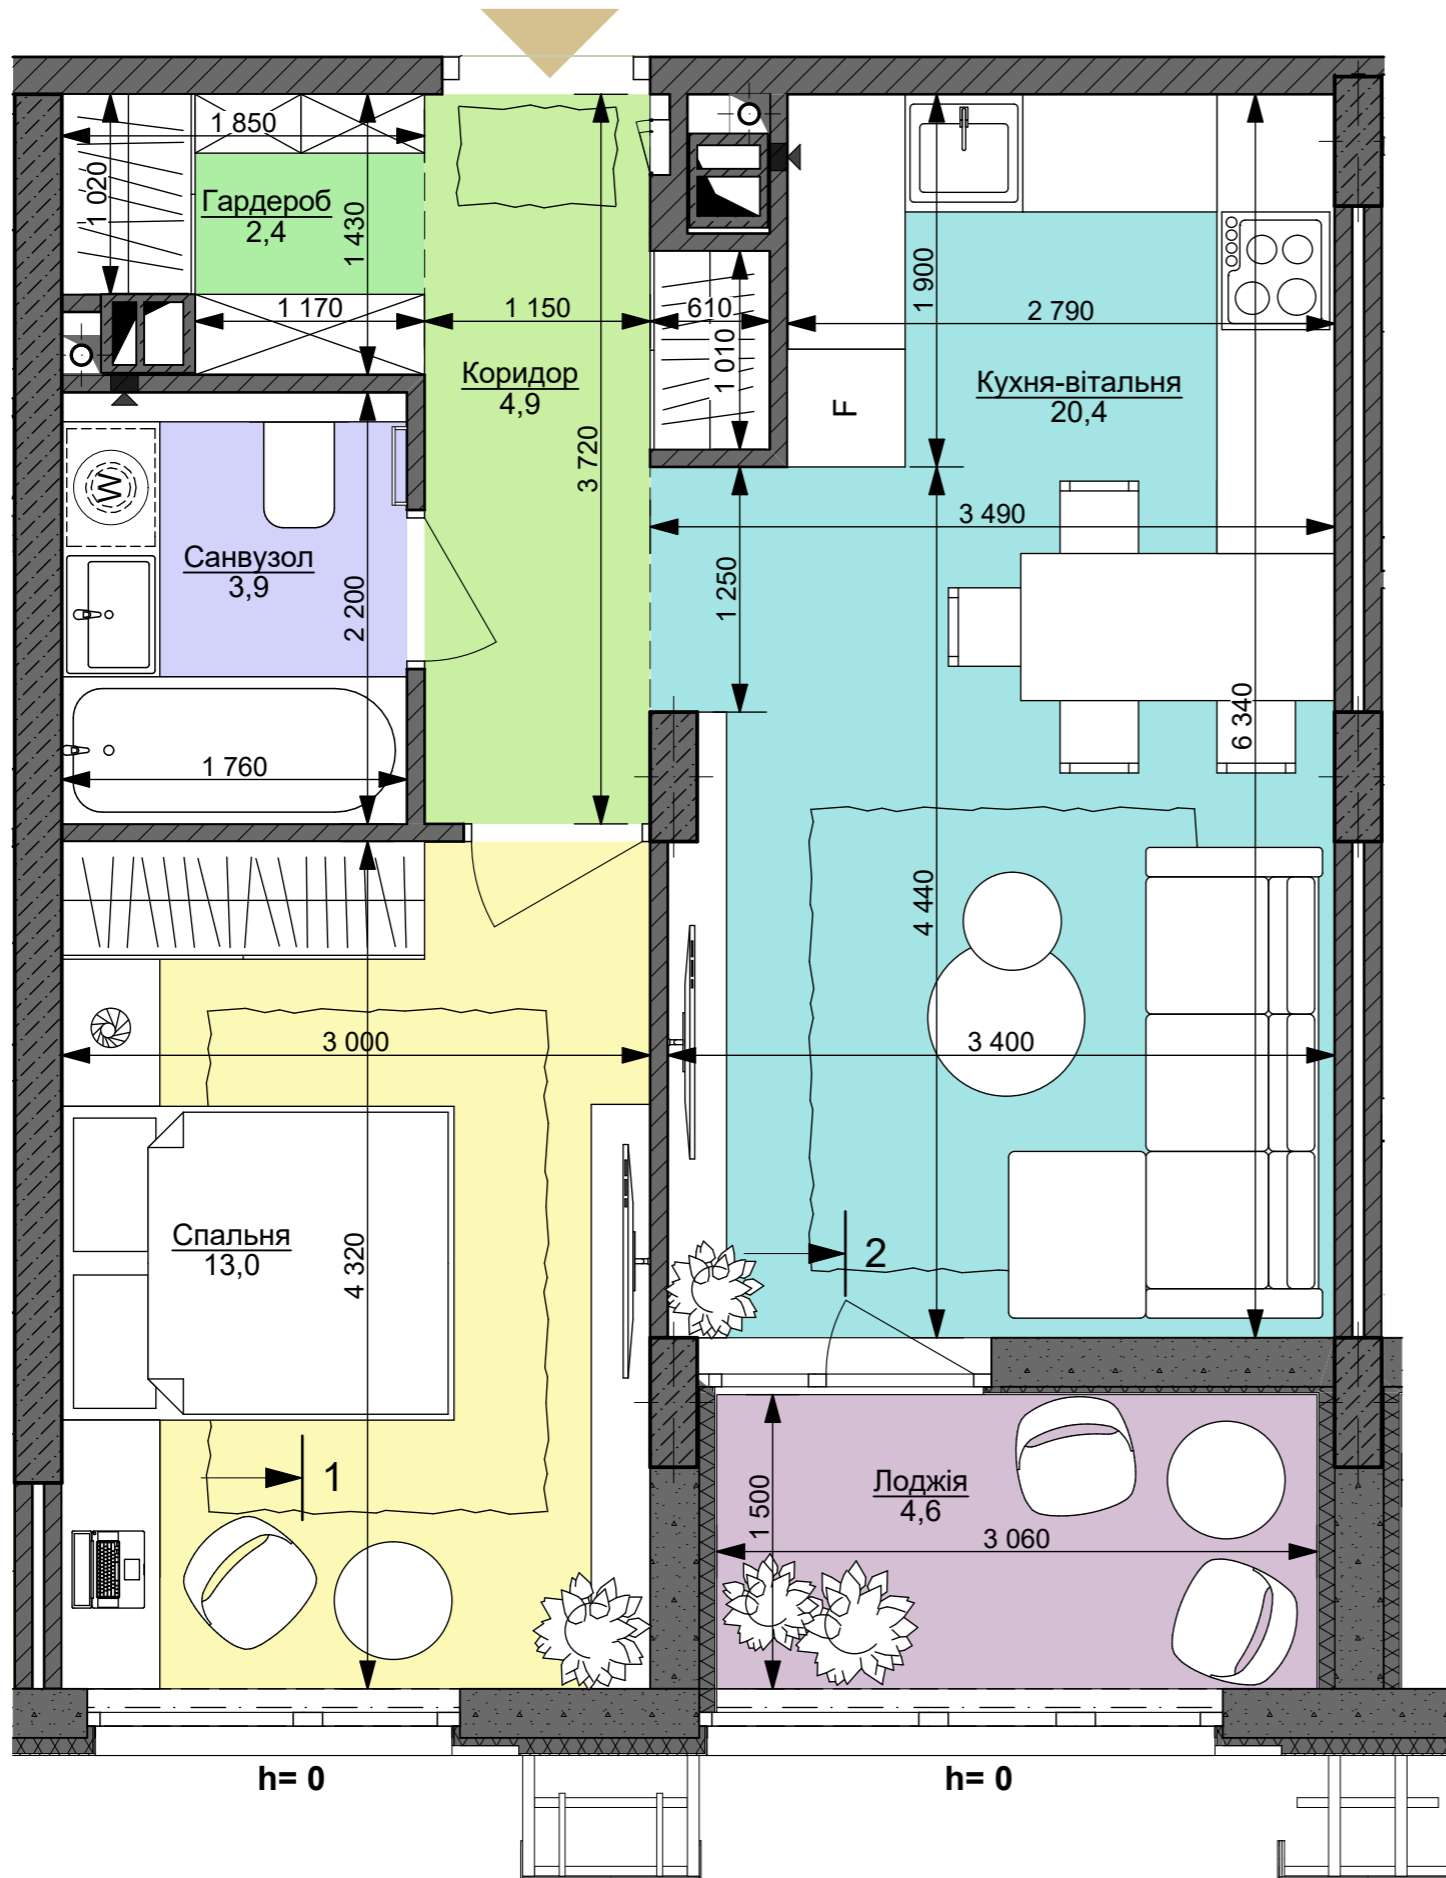

файна таун
живий квартал

1XL | 49,2 м²

Номер приміщення	Найменування	Площа м2
1	Коридор	4,9
2	Кухня-вітальня	20,4
3	Санвузол	3,9
4	Спальня	13,0
5.1	Гардероб	2,4
5.2	Лоджія (засклена)	4,6
Загальна площа		49,2 м²
Житлова площа		13,0