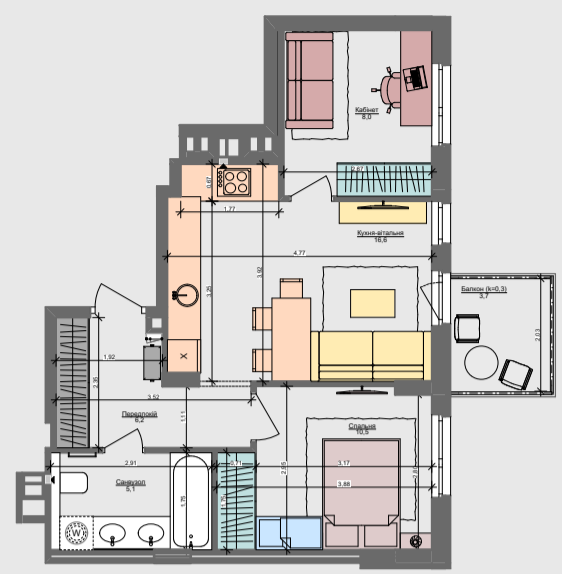

1XL

47,6 м²

ПАСПОРТ ФУНКЦІОНАЛЬНОГО ВИКОРИСТАННЯ КВАРТИРИ

ПАСПОРТ ФУНКЦІОНАЛЬНОГО ВИКОРИСТАННЯ КВАРТИРИ		Сумарний функціональний фронт квартири: 34,79 м	Сумарна функціональна площа квартири: 47,03 м ² (100%)
	2,95 м	3,83 м ²	8,14 % Передпокій (гардероб верхнього одягу)
	4,96 м	7,56 м ² / 2,53 м ²	21,45 % Кухня, їдальня (3 місця)
	3,76 м	5,51 м ²	11,72 % Вітальня
	11,64 м	4,53 м ² / 8,27 м ²	27,22 % 2 місця + 2 розкладки Спальня (в т.ч. зона кабінетів)
	3,46 м	2,38 м ² / 2,32 м ²	9,99 % Гардероби в спальнях
	5,39 м	5,77 м ²	12,27 % Санвузли
	0,60 м	0,62 м ² / 0,60 м	1,32 % Пральня (побутові приміщення)
	2,03 м	3,71 м ² / 2,03 м	7,89 % Літні приміщення (балкон, лоджія, тераса)