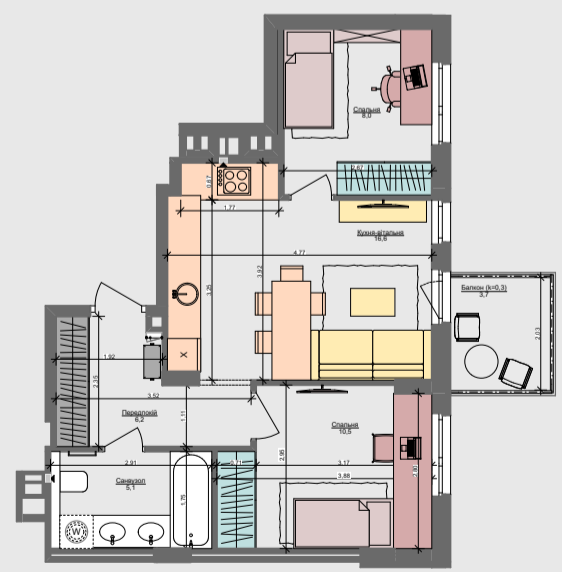

1XL

47,6 м²

ПАСПОРТ ФУНКЦІОНАЛЬНОГО ВИКОРИСТАННЯ КВАРТИРИ

ПАСПОРТ ФУНКЦІОНАЛЬНОГО ВИКОРИСТАННЯ КВАРТИРИ		Сумарний функціональний фронт квартири: 34,79 м	Сумарна функціональна площа квартири: 47,03 м ² (100%)
	2,95 м	3,83 м ²	8,14 % Передпокій (гардероб верхнього одягу)
	4,96 м	7,56 м ² / 2,53 м ²	21,45 % Кухня, їдальня (3 місця)
	3,76 м	5,51 м ²	11,72 % Вітальня
	11,64 м	4,53 м ² / 8,27 м ²	27,22 % 2 місця + 2 розкладки Спальня (в т.ч. зона кабінетів)
	3,46 м	2,38 м ² / 2,32 м ²	9,99 % Гардероби в спальнях
	5,39 м	5,77 м ²	12,27 % Санвузли
	0,60 м	0,62 м ² / 0,60 м	1,32 % Пральня (побутові приміщення)
	2,03 м	3,71 м ² / 2,03 м	7,89 % Літні приміщення (балкон, лоджія, тераса)