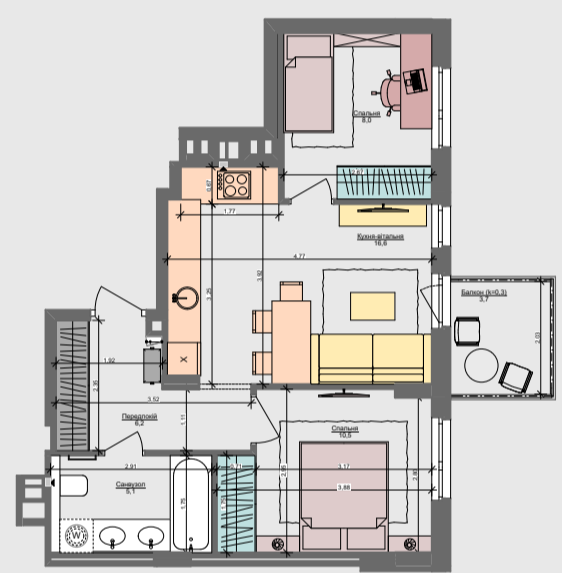

1XL

47,6 м²

ПАСПОРТ ФУНКЦІОНАЛЬНОГО ВИКОРИСТАННЯ КВАРТИРИ

ПАСПОРТ ФУНКЦІОНАЛЬНОГО ВИКОРИСТАННЯ КВАРТИРИ		Сумарний функціональний фронт квартири: 34,79 м	Сумарна функціональна площа квартири: 47,03 м ² (100%)
	2,95 м	3,83 м ²	8,14 % Передпокій (гардероб верхнього одягу)
	4,96 м	7,56 м ² / 2,53 м ²	21,45 % Кухня, їдальня (3 місця)
	3,76 м	5,51 м ²	11,72 % Вітальня
	11,64 м	4,53 м ² / 8,27 м ²	27,22 % 2 місця + 2 розкладки Спальня (в т.ч. зона кабінетів)
	3,46 м	2,38 м ² / 2,32 м ²	9,99 % Гардероби в спальнях
	5,39 м	5,77 м ²	12,27 % Санвузли
	0,60 м	0,62 м ² / 0,60 м	1,32 % Пральня (побутові приміщення)
	2,03 м	3,71 м ² / 2,03 м	7,89 % Літні приміщення (балкон, лоджія, тераса)