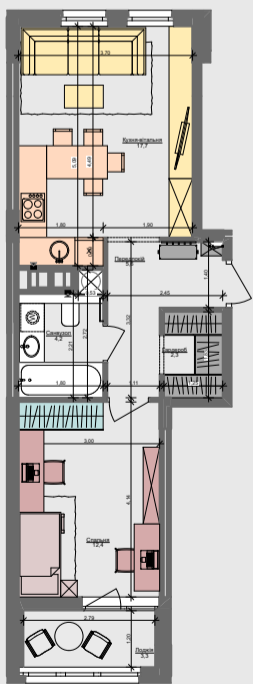

1XL
45,5 м²

Сім'я з немовлям

Сім'я з дитиною

Дорослий з дитиною

Дорослий з двома дітьми

Сім'я з двома дітьми

ПАСПОРТ ФУНКЦІОНАЛЬНОГО ВИКОРИСТАННЯ КВАРТИРИ

	Сумарний функціональний фронт квартири: 29,87 м	Сумарна функціональна площа квартири: 37,18 м² (100%)
	1,09 м	4,14 % Передпокій (гардероб верхнього одягу)
	4,74 м	23,70 % Кухня, їдальня (3 місця)
	4,98 м	16,81 % Вітальня
	8,54 м	23,88 % Спальня (2 місця + 2 розкладки (в т.ч. зона кабінетів))
	1,80 м	5,92 % Гардероби в спальнях
	5,33 м	15,14 % Санвузли
	0,60 м	1,40 % Пральня (побутові приміщення)
	2,79 м	9,01 % Літні приміщення (балкон, лоджія, тераса)