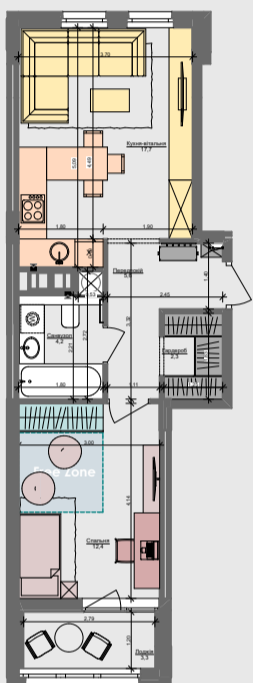

1XL
45,5 м²

Сім'я з немовлям

Сім'я з дитиною

Дорослий з дитиною

Дорослий з двома дітьми

Сім'я з двома дітьми

ПАСПОРТ ФУНКЦІОНАЛЬНОГО ВИКОРИСТАННЯ КВАРТИРИ

	Сумарний функціональний фронт квартири: 29,87 м	Сумарна функціональна площа квартири: 37,18 м² (100%)
	1,09 м	4,14 % Передпокій (гардероб верхнього одягу)
	4,74 м	23,70 % Кухня, їдальня (3 місця)
	4,98 м	16,81 % Вітальня
	8,54 м	23,88 % Спальня (2 місця + 2 розкладки (в т.ч. зона кабінетів))
	1,80 м	5,92 % Гардероби в спальнях
	5,33 м	15,14 % Санвузли
	0,60 м	1,40 % Пральня (побутові приміщення)
	2,79 м	9,01 % Літні приміщення (балкон, лоджія, тераса)

ARCHIMATIKA