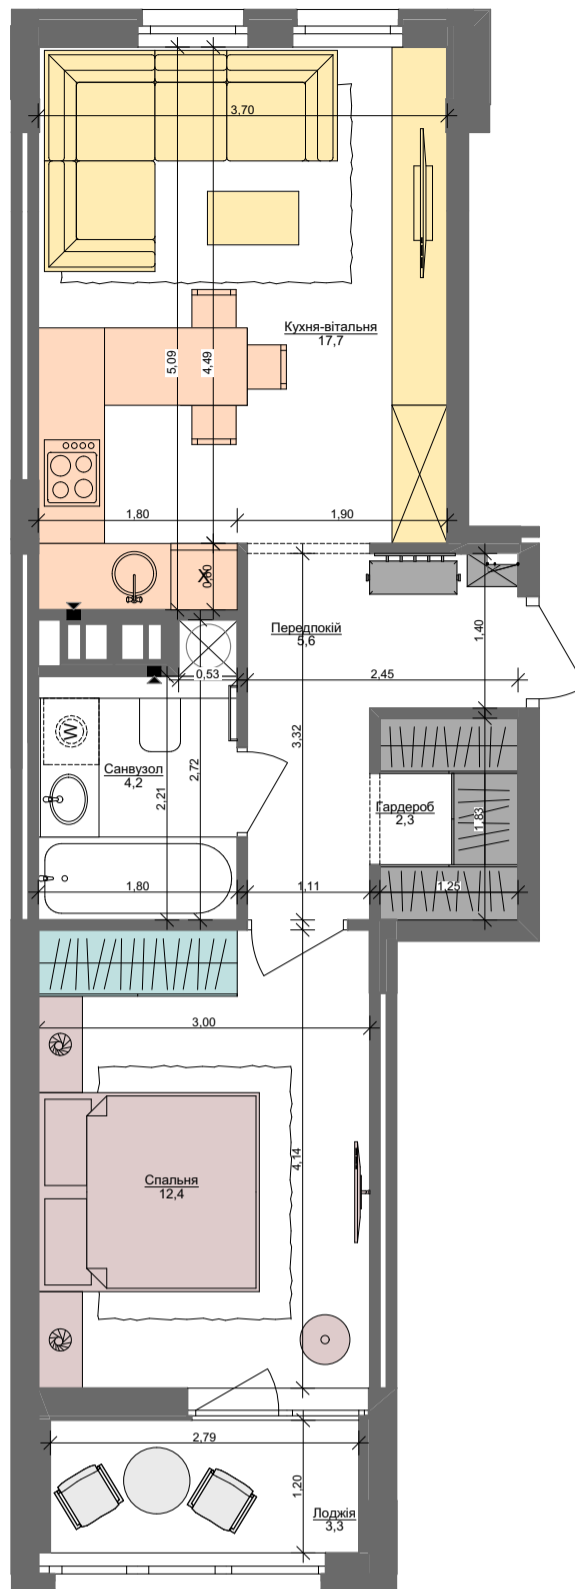

1XL
45,5 м²

Сім'я з немовлям

Сім'я з дитиною

Дорослий з дитиною

Дорослий з двома дітьми

Сім'я з двома дітьми

ПАСПОРТ ФУНКЦІОНАЛЬНОГО ВИКОРИСТАННЯ КВАРТИРИ

	Сумарний функціональний фронт квартири: 29,87 м	Сумарна функціональна площа квартири: 37,18 м² (100%)
	1,09 м	4,14 % Передпокій (гардероб верхнього одягу)
	4,74 м	23,70 % Кухня, їдальня (3 місця)
	4,98 м	16,81 % Вітальня
	8,54 м	23,88 % Спальня (2 місця + 2 розкладки (в т.ч. зона кабінетів))
	1,80 м	5,92 % Гардероби в спальнях
	5,33 м	15,14 % Санвузли
	0,60 м	1,40 % Пральня (побутові приміщення)
	2,79 м	9,01 % Літні приміщення (балкон, лоджія, тераса)

ARCHIMATIKA