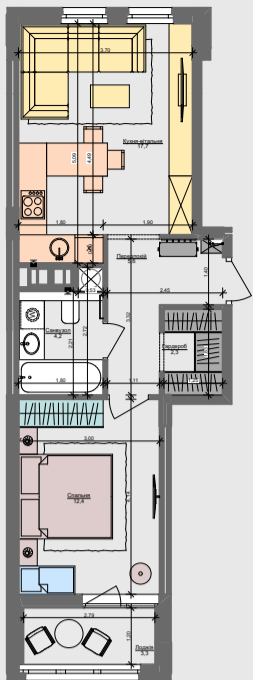

1XL
45,5 м²

Сім'я з немовлям

Сім'я з дитиною

Дорослий з дитиною

Дорослий з двома дітьми

Сім'я з двома дітьми

ПАСПОРТ ФУНКЦІОНАЛЬНОГО ВИКОРИСТАННЯ КВАРТИРИ

	Сумарний функціональний фронт квартири: 29,87 м	Сумарна функціональна площа квартири: 37,18 м² (100%)
	1,09 м	4,14 % Передпокій (гардероб верхнього одягу)
	4,74 м	23,70 % Кухня, їдальня (3 місця)
	4,98 м	16,81 % Вітальня
	8,54 м	23,88 % Спальня (2 місця + 2 розкладки (в т.ч. зона кабінетів))
	1,80 м	5,92 % Гардероби в спальнях
	5,33 м	15,14 % Санвузли
	0,60 м	1,40 % Пральня (побутові приміщення)
	2,79 м	9,01 % Літні приміщення (балкон, лоджія, тераса)

ARCHIMATIKA