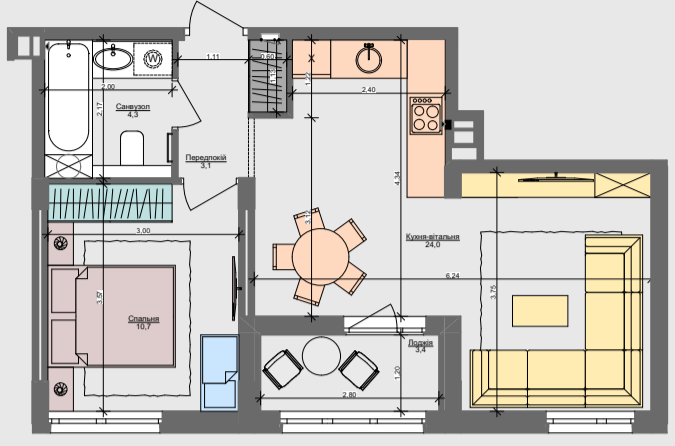

1XL
45.5 м²

ПАСПОРТ ФУНКЦІОНАЛЬНОГО ВИКОРИСТАННЯ КВАРТИРИ

ПАСПОРТ ФУНКЦІОНАЛЬНОГО ВИКОРИСТАННЯ КВАРТИРИ		Сумарний функціональний фронт квартири: 31,37 м	Сумарна функціональна площа квартири: 41,14 м ² (100%)
		1,13 м	3,84 % Передпокій (гардероб верхнього одягу)
		4,27 м	23,02 % Кухня, їдальня 5 місць
		7,52 м	25,06 % Вітальня
		7,98 м	19,81 % Спальня (в т.ч. зона шафів)
		1,95 м	5,40 % Гардероби в спальнях
		5,12 м	13,17 % Санвузли
		0,60 м	1,53 % Пральня (побутові приміщення)
		2,80 м	8,17 % Літні приміщення (балкон, лоджія, тераса)