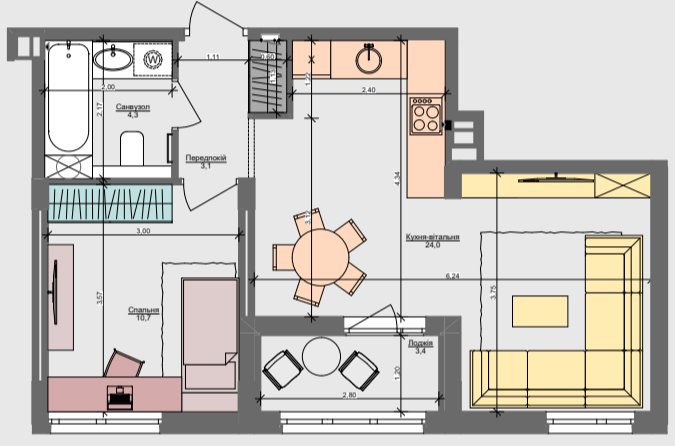

1XL
45.5 м²

ПАСПОРТ ФУНКЦІОНАЛЬНОГО ВИКОРИСТАННЯ КВАРТИРИ

ПАСПОРТ ФУНКЦІОНАЛЬНОГО ВИКОРИСТАННЯ КВАРТИРИ		Сумарний функціональний фронт квартири: 31,37 м	Сумарна функціональна площа квартири: 41,14 м ² (100%)
		1,13 м	3,84 % Передпокій (гардероб верхнього одягу)
		4,27 м	23,02 % Кухня, їдальня 5 місць
		7,52 м	25,06 % Вітальня
		7,98 м	19,81 % Спальня (в т.ч. зона шафів)
		1,95 м	5,40 % Гардероби в спальнях
		5,12 м	13,17 % Санвузли
		0,60 м	1,53 % Пральня (побутові приміщення)
		2,80 м	8,17 % Літні приміщення (балкон, лоджія, тераса)