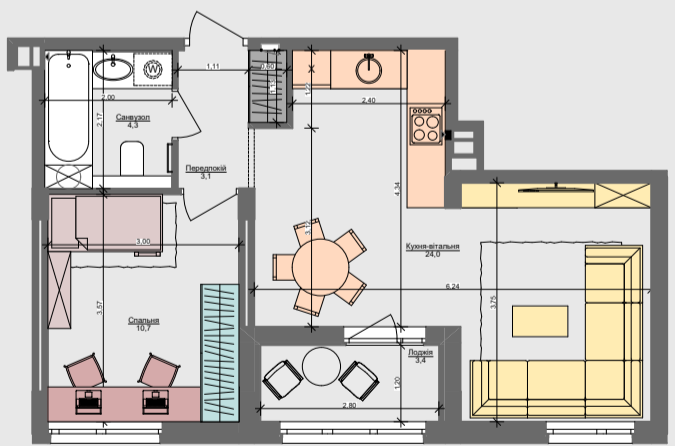

1XL
45.5 м²

ПАСПОРТ ФУНКЦІОНАЛЬНОГО ВИКОРИСТАННЯ КВАРТИРИ

ПАСПОРТ ФУНКЦІОНАЛЬНОГО ВИКОРИСТАННЯ КВАРТИРИ		Сумарний функціональний фронт квартири: 31,37 м	Сумарна функціональна площа квартири: 41,14 м ² (100%)
		1,13 м	3,84 % Передпокій (гардероб верхнього одягу)
		4,27 м	23,02 % Кухня, їдальня 5 місць
		7,52 м	25,06 % Вітальня
		7,98 м	19,81 % Спальня (в т.ч. зона шафів)
		1,95 м	5,40 % Гардероби в спальнях
		5,12 м	13,17 % Санвузли
		0,60 м	1,53 % Пральня (побутові приміщення)
		2,80 м	8,17 % Літні приміщення (балкон, лоджія, тераса)