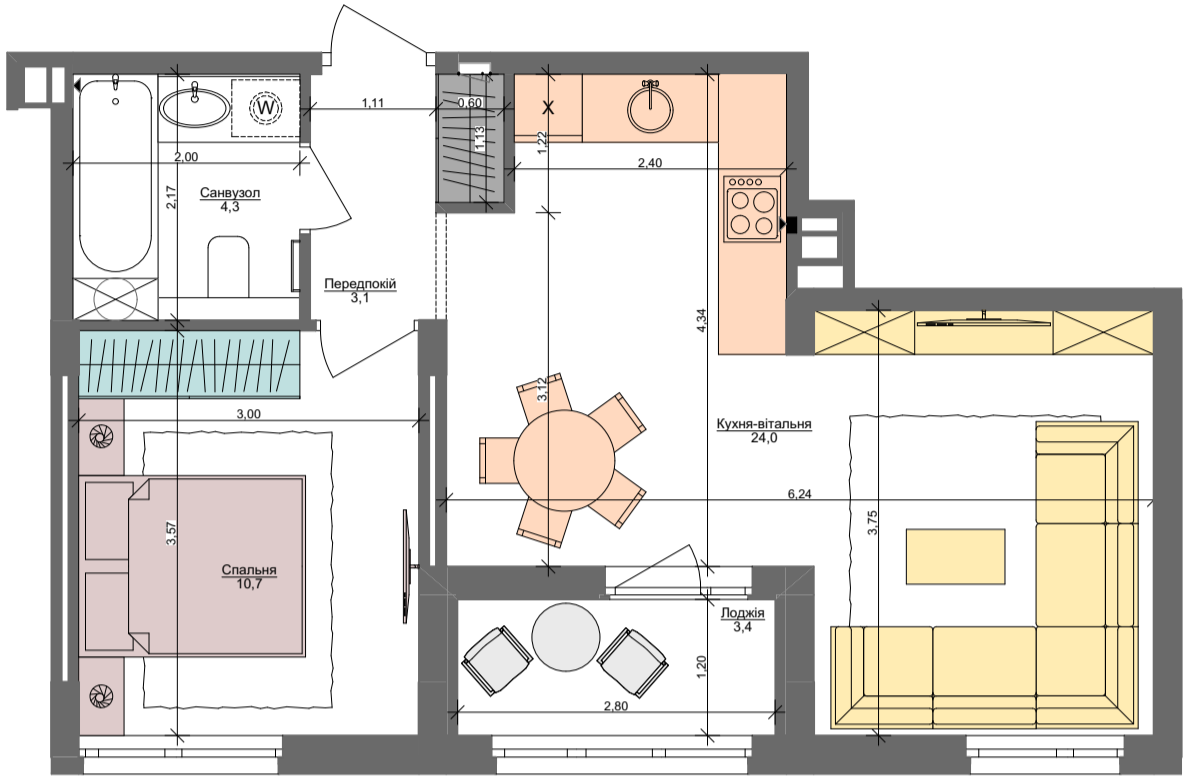

1XL
45.5 м²

ПАСПОРТ ФУНКЦІОНАЛЬНОГО ВИКОРИСТАННЯ КВАРТИРИ

ПАСПОРТ ФУНКЦІОНАЛЬНОГО ВИКОРИСТАННЯ КВАРТИРИ		Сумарний функціональний фронт квартири: 31,37 м	Сумарна функціональна площа квартири: 41,14 м ² (100%)
		1,13 м	3,84 % Передпокій (гардероб верхнього одягу)
		4,27 м	23,02 % Кухня, їдальня 5 місць
		7,52 м	25,06 % Вітальня
		7,98 м	19,81 % Спальня (в т.ч. зона шафів)
		1,95 м	5,40 % Гардероби в спальнях
		5,12 м	13,17 % Санвузли
		0,60 м	1,53 % Пральня (побутові приміщення)
		2,80 м	8,17 % Літні приміщення (балкон, лоджія, тераса)