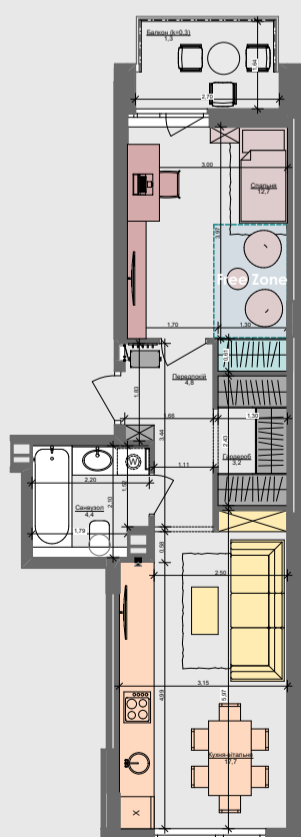

1L

44,1 м²

Сім'я
з трьома дітьми

Дорослий
з дитиною

Сім'я
з двома дітьми

Дорослий
з двома дітьми

Сім'я
з двома дітьми

Незалежний
молодий

Незалежний
дорослий

Молода
пара

Доросла
пара

ПАСПОРТ ФУНКЦІОНАЛЬНОГО ВИКОРИСТАННЯ КВАРТИРИ

Сумарний функціональний фронт квартири: 33,35 м	Сумарна функціональна площа квартири: 47,59 м² (100%)
4,96 м	11,58 % Передпокій (гардероб верхнього одягу)
4,99 м	27,80 % Кухня, їдальня
5,04 м	15,21 % Вітальня
8,97 м	19,18 % Спальня (в т.ч. зона кабінетів)
1,30 м	3,17 % Гардероби в спальнях
4,79 м	10,46 % Санвузли
0,60 м	1,26 % Пральня (побутові приміщення)
2,70 м	11,33 % Літні приміщення (балкон; лоджія; тераса)