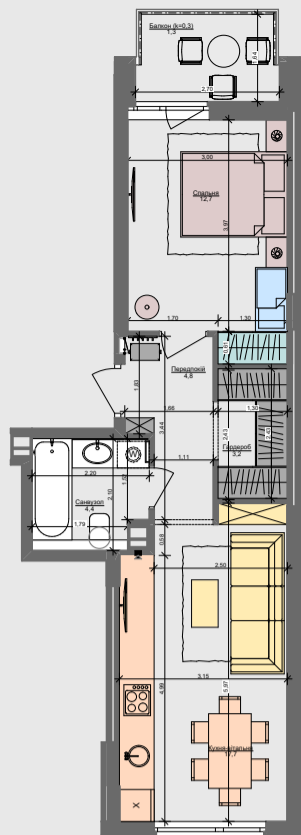

1L

44,1 м²

Сім'я
з трьома дітьми

Дорослий
з дитиною

Сім'я
з двома дітьми

Дорослий
з двома дітьми

Сім'я
з двома дітьми

Незалежний
молодий

Незалежний
дорослий

Молода
пара

Доросла
пара

ПАСПОРТ ФУНКЦІОНАЛЬНОГО ВИКОРИСТАННЯ КВАРТИРИ

Сумарний функціональний фронт квартири: 33,35 м	Сумарна функціональна площа квартири: 47,59 м² (100%)
4,96 м	11,58 % Передпокій (гардероб верхнього одягу)
4,99 м	27,80 % Кухня, їдальня
5,04 м	15,21 % Вітальня
8,97 м	19,18 % Спальня (в т.ч. зона кабінетів)
1,30 м	3,17 % Гардероби в спальнях
4,79 м	10,46 % Санвузли
0,60 м	1,26 % Пральня (побутові приміщення)
2,70 м	11,33 % Літні приміщення (балкон; лоджія; тераса)