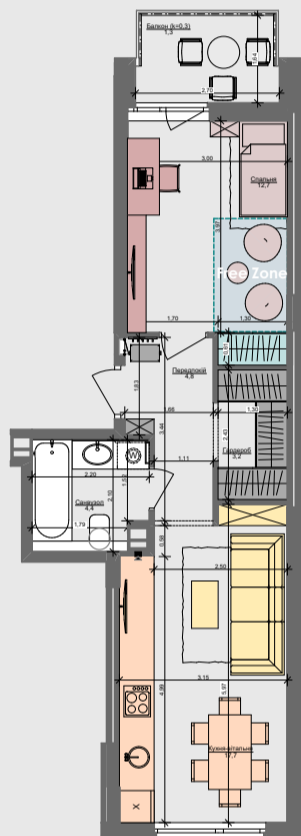

1L

44,1 м²

Сім'я
з трьома дітьми

Дорослий
з дитиною

Сім'я
з двома дітьми

Дорослий
з двома дітьми

Сім'я
з двома дітьми

Незалежний
молодий

Незалежний
дорослий

Молода
пара

Доросла
пара

ПАСПОРТ ФУНКЦІОНАЛЬНОГО ВИКОРИСТАННЯ КВАРТИРИ

Сумарний функціональний фронт квартири: 33,35 м	Сумарна функціональна площа квартири: 47,59 м² (100%)
4,96 м	11,58 % Передпокій (гардероб верхнього одягу)
4,99 м	27,80 % Кухня, їдальня
5,04 м	15,21 % Вітальня
8,97 м	19,18 % Спальня (в т.ч. зона кабінетів)
1,30 м	3,17 % Гардероби в спальнях
4,79 м	10,46 % Санвузли
0,60 м	1,26 % Пральня (побутові приміщення)
2,70 м	11,33 % Літні приміщення (балкон; лоджія; тераса)