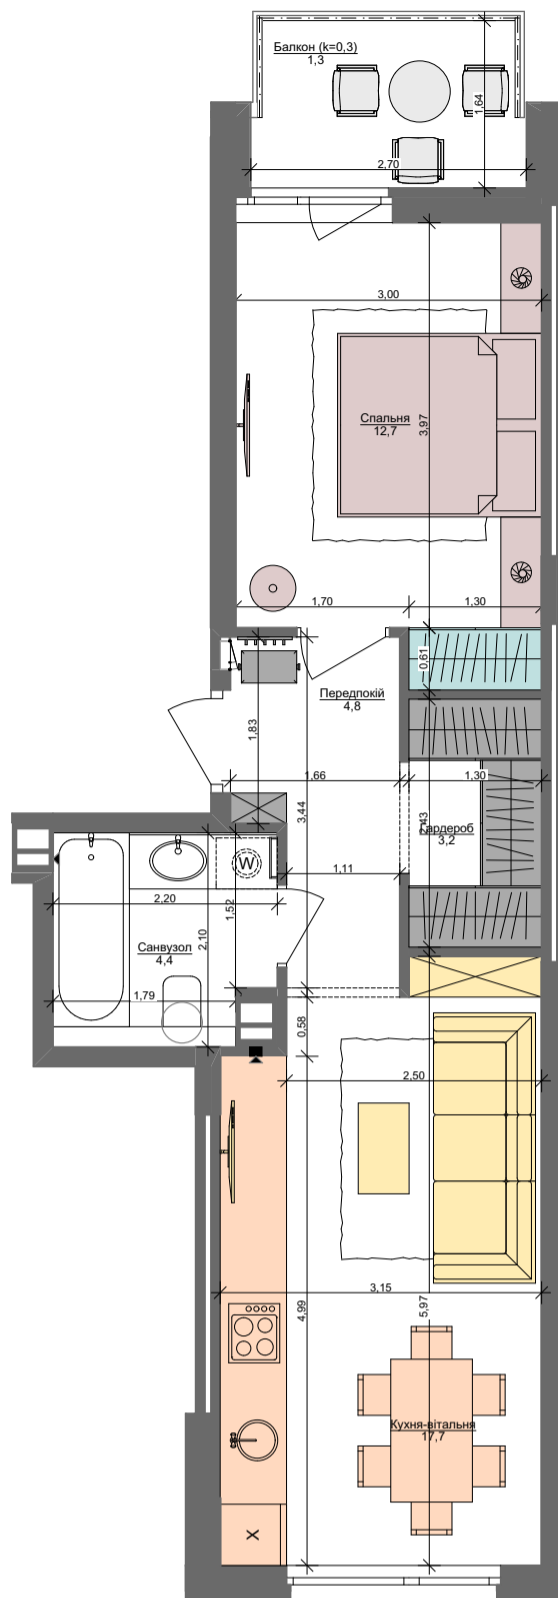

1L

44,1 м²

Сім'я
з трьома дітьми

Дорослий
з дитиною

Сім'я
з двома дітьми

Дорослий
з двома дітьми

Сім'я
з двома дітьми

Незалежний
молодий

Незалежний
дорослий

Молода
пара

Доросла
пара

ПАСПОРТ ФУНКЦІОНАЛЬНОГО ВИКОРИСТАННЯ КВАРТИРИ

Сумарний функціональний фронт квартири: 33,35 м	Сумарна функціональна площа квартири: 47,59 м² (100%)
4,96 м	11,58 % Передпокій (гардероб верхнього одягу)
4,99 м	27,80 % Кухня, їдальня
5,04 м	15,21 % Вітальня
8,97 м	19,18 % Спальня (в т.ч. зона кабінетів)
1,30 м	3,17 % Гардероби в спальнях
4,79 м	10,46 % Санвузли
0,60 м	1,26 % Пральня (побутові приміщення)
2,70 м	11,33 % Літні приміщення (балкон; лоджія; тераса)

ARCHIMATIKA