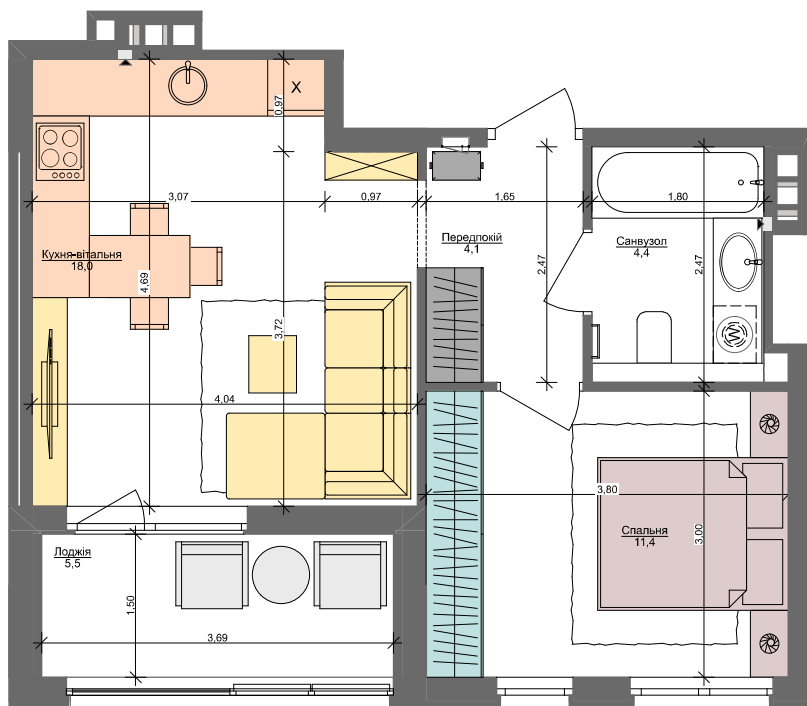

Незалежний молодий   Незалежний дорослий   Молода пара   Доросла пара