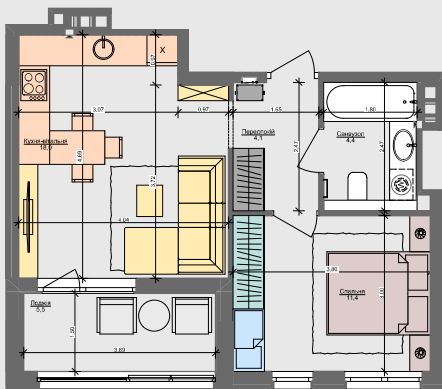

Сім'я з немовлятам