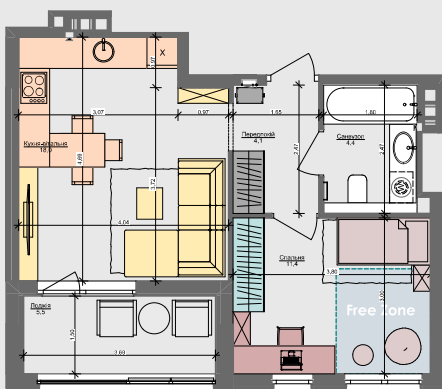

Сім'я з дитиною   Дорослий з дитиною