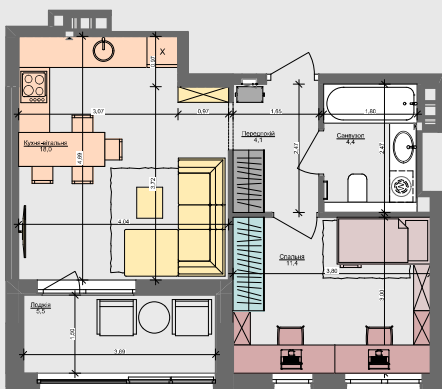

Сім'я з двома дітьми   Дорослий з двома дітьми