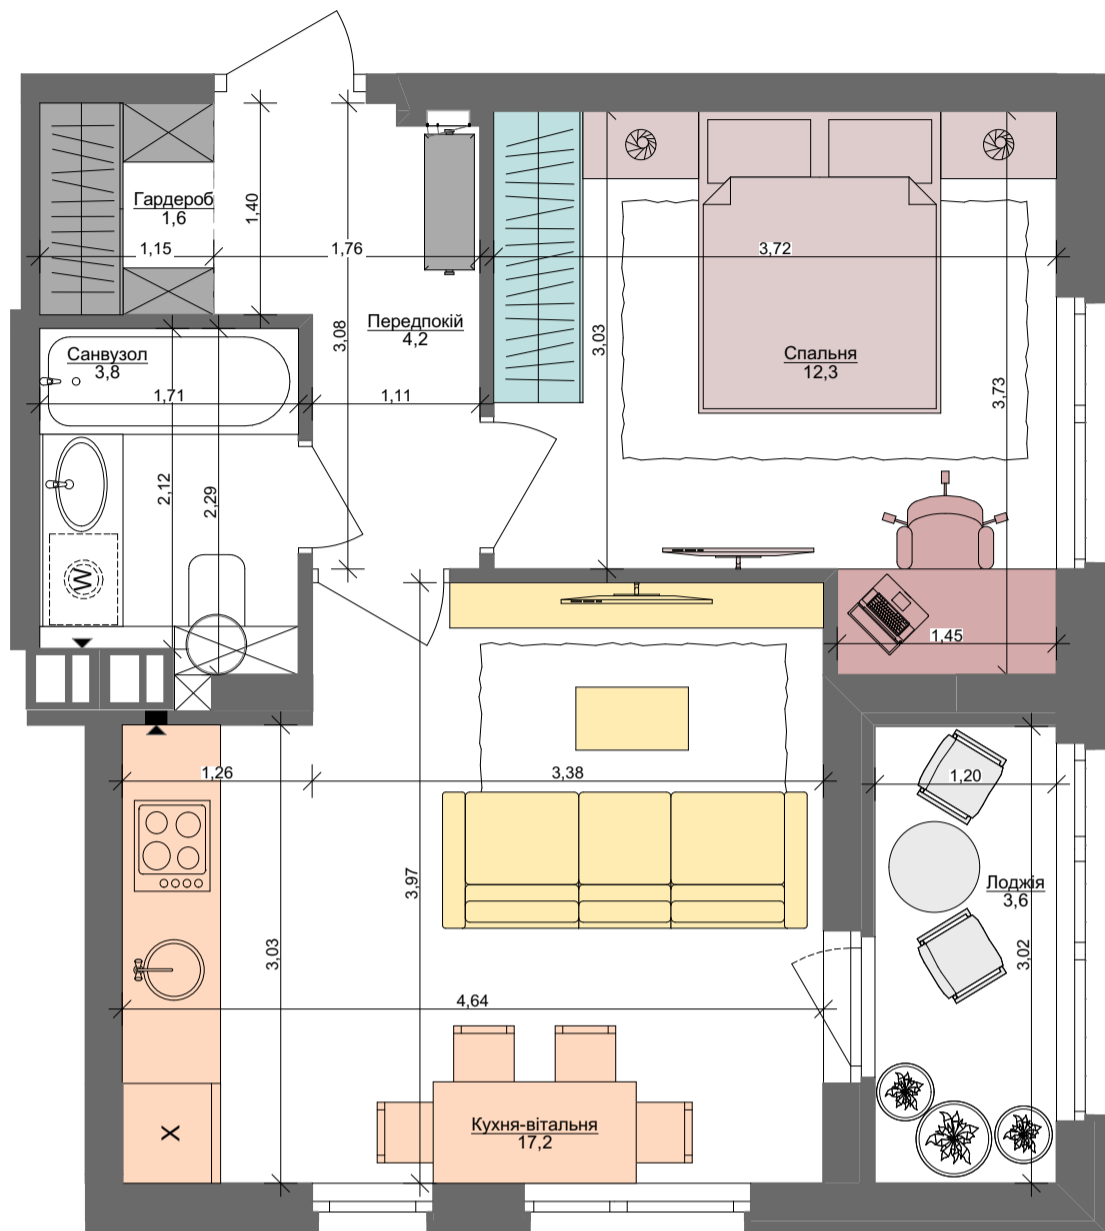

1L

42,7 м²

ПАСПОРТ ФУНКЦІОНАЛЬНОГО ВИКОРИСТАННЯ КВАРТИРИ

ПАСПОРТ ФУНКЦІОНАЛЬНОГО ВИКОРИСТАННЯ КВАРТИРИ		Сумарний функціональний фронт квартири: 30,81 м	Сумарна функціональна площа квартири: 39,67 м² (100%)
	3,50 м	8,62 %	Передпокій (гардероб верхнього одягу)
	3,03 м	21,49 %	Кухня, їдальня 5 місць
	4,88 м	16,54 %	Вітальня
	9,58 м	25,49 %	Спальня (в т.ч. зона шафів)
	1,93 м	5,72 %	Гардероби в спальнях
	4,27 м	11,55 %	Санвузли
	0,60 м	1,46 %	Пральня (побутові приміщення)
	3,02 м	9,13 %	Літні приміщення (балкон, лоджія, тераса)

АРХИМАТИКА