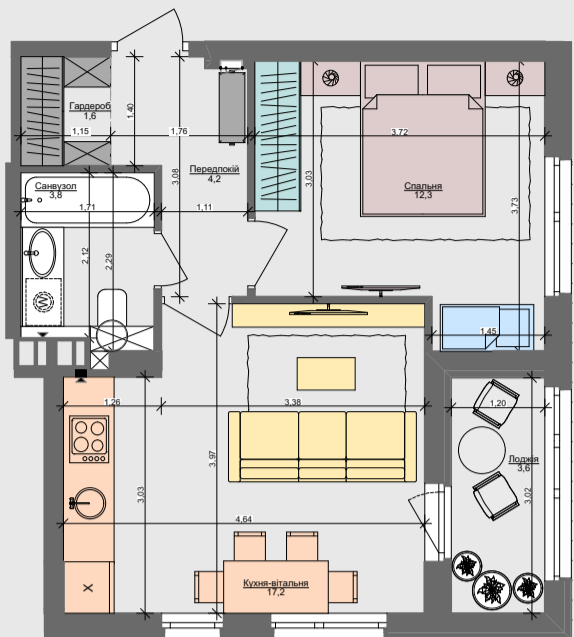

1L

42,7 м²

ПАСПОРТ ФУНКЦІОНАЛЬНОГО ВИКОРИСТАННЯ КВАРТИРИ

ПАСПОРТ ФУНКЦІОНАЛЬНОГО ВИКОРИСТАННЯ КВАРТИРИ		Сумарний функціональний фронт квартири: 30,81 м	Сумарна функціональна площа квартири: 39,67 м² (100%)
	3,50 м	8,62 %	Передпокій (гардероб верхнього одягу)
	3,03 м	21,49 %	Кухня, їдальня 5 місць
	4,88 м	16,54 %	Вітальня
	9,58 м	25,49 %	Спальня (в т.ч. зона шафів)
	1,93 м	5,72 %	Гардероби в спальнях
	4,27 м	11,55 %	Санвузли
	0,60 м	1,46 %	Пральня (побутові приміщення)
	3,02 м	9,13 %	Літні приміщення (балкон, лоджія, тераса)

АРХИМАТИКА