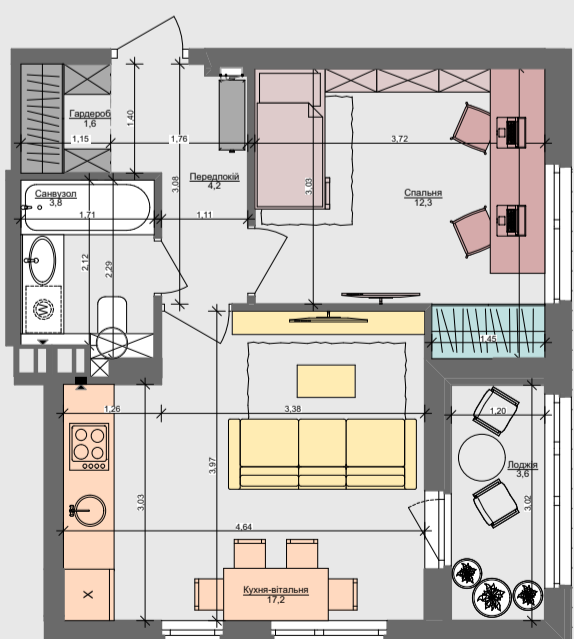

1L

42,7 м²

ПАСПОРТ ФУНКЦІОНАЛЬНОГО ВИКОРИСТАННЯ КВАРТИРИ

ПАСПОРТ ФУНКЦІОНАЛЬНОГО ВИКОРИСТАННЯ КВАРТИРИ		Сумарний функціональний фронт квартири: 30,81 м	Сумарна функціональна площа квартири: 39,67 м² (100%)
	3,50 м	8,62 %	Передпокій (гардероб верхнього одягу)
	3,03 м	21,49 %	Кухня, їдальня 5 місць
	4,88 м	16,54 %	Вітальня
	9,58 м	25,49 %	Спальня (в т.ч. зона шафів)
	1,93 м	5,72 %	Гардероби в спальнях
	4,27 м	11,55 %	Санвузли
	0,60 м	1,46 %	Пральня (побутові приміщення)
	3,02 м	9,13 %	Літні приміщення (балкон, лоджія, тераса)