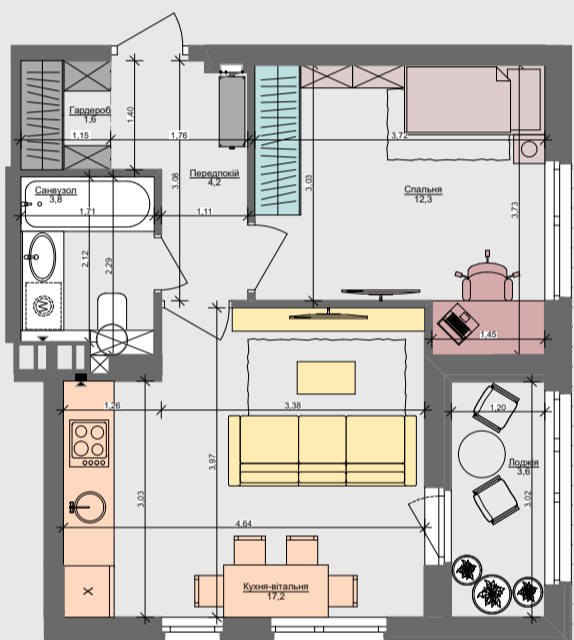

1L

42,7 м²

ПАСПОРТ ФУНКЦІОНАЛЬНОГО ВИКОРИСТАННЯ КВАРТИРИ

ПАСПОРТ ФУНКЦІОНАЛЬНОГО ВИКОРИСТАННЯ КВАРТИРИ		Сумарний функціональний фронт квартири: 30,81 м	Сумарна функціональна площа квартири: 39,67 м² (100%)
	3,50 м	8,62 %	Передпокій (гардероб верхнього одягу)
	3,03 м	21,49 %	Кухня, їдальня 5 місць
	4,88 м	16,54 %	Вітальня
	9,58 м	25,49 %	Спальня (в т.ч. зона шафів)
	1,93 м	5,72 %	Гардероби в спальнях
	4,27 м	11,55 %	Санвузли
	0,60 м	1,46 %	Пральня (побутові приміщення)
	3,02 м	9,13 %	Літні приміщення (балкон, лоджія, тераса)

АРХИМАТИКА