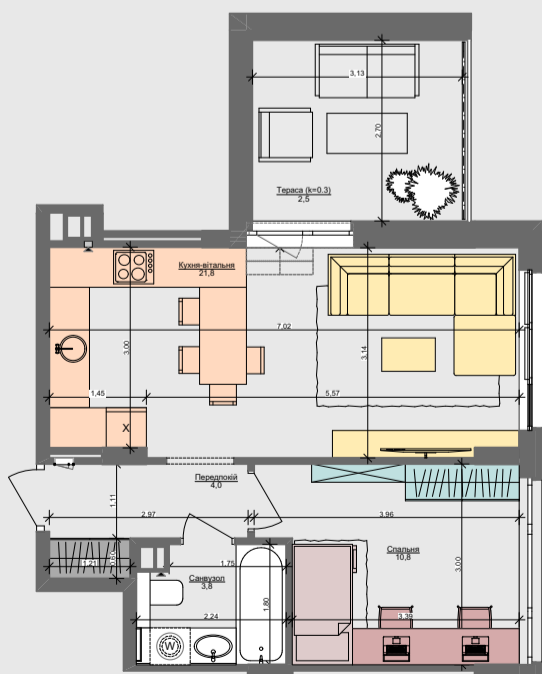

1L

42.9 м²

Сім'я  
з немовлям

Сім'я  
з дитиною

Дорослий  
з дитиною

Сім'я  
з двома дітьми

Дорослий  
з двома дітьми

Незалежний  
молодий

Незалежний  
дорослий

Молода  
пара

Доросла  
пара

ПАСПОРТ ФУНКЦІОНАЛЬНОГО ВИКОРИСТАННЯ КВАРТИРИ

Сумарний функціональний фронт квартири: 31,99 м	Сумарна функціональна площа квартири: 44,13 м² (100%)
1,21 м	3,83 % Передпокій (гардероб верхнього одягу)
6,20 м	22,64 % Кухня, їдальня
6,49 м	19,71 % Вітальня
7,83 м	18,22 % Спальня (в т.ч. зона шаф)
1,89 м	4,51 % Гардероби в спальнях
4,64 м	10,47 % Санвузли
0,60 м	1,47 % Пральня (побутові приміщення)
3,13 м	19,15 % Літні приміщення (балкон, лоджія, тераса)