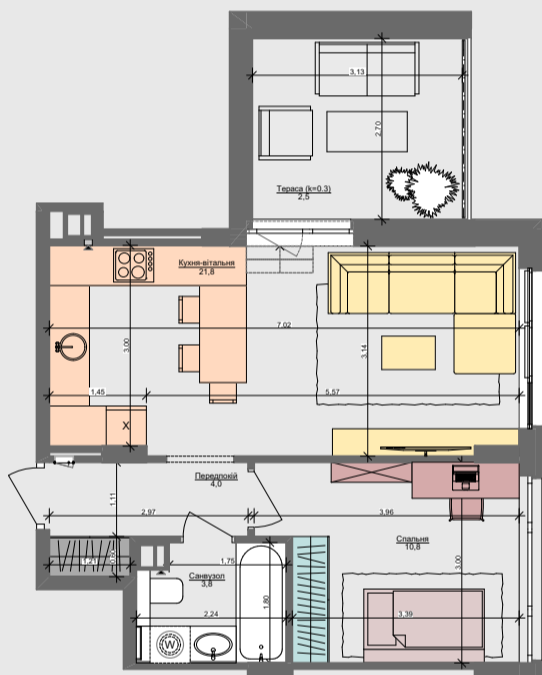

1L

42.9 м²

Сім'я  
з немовлям

Сім'я  
з дитиною

Дорослий  
з дитиною

Сім'я  
з двома дітьми

Дорослий  
з двома дітьми

Незалежний  
молодий

Незалежний  
дорослий

Молода  
пара

Доросла  
пара

ПАСПОРТ ФУНКЦІОНАЛЬНОГО ВИКОРИСТАННЯ КВАРТИРИ

Сумарний функціональний фронт квартири: 31,99 м	Сумарна функціональна площа квартири: 44,13 м² (100%)
1,21 м	3,83 % Передпокій (гардероб верхнього одягу)
6,20 м	22,64 % Кухня, їдальня
6,49 м	19,71 % Вітальня
7,83 м	18,22 % Спальня (в т.ч. зона шаф)
1,89 м	4,51 % Гардероби в спальнях
4,64 м	10,47 % Санвузли
0,60 м	1,47 % Пральня (побутові приміщення)
3,13 м	19,15 % Літні приміщення (балкон, лоджія, тераса)