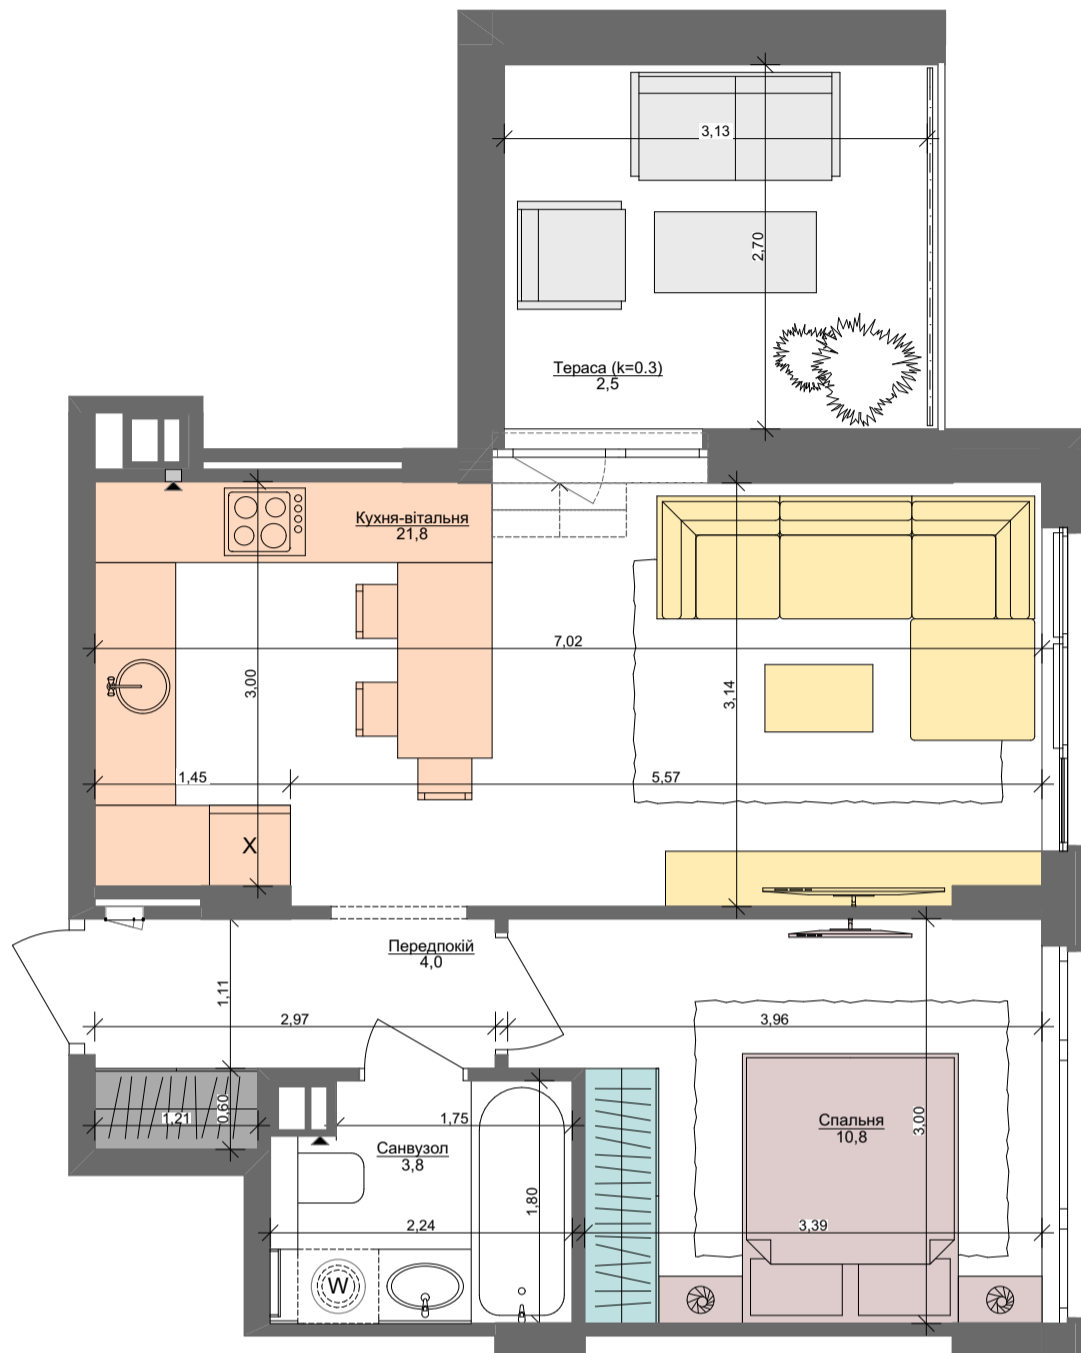

1L

42.9 м²

Сім'я  
з немовлям

Сім'я  
з дитиною

Дорослий  
з дитиною

Сім'я  
з двома дітьми

Дорослий  
з двома дітьми

Незалежний  
молодий

Незалежний  
дорослий

Молода  
пара

Доросла  
пара

ПАСПОРТ ФУНКЦІОНАЛЬНОГО ВИКОРИСТАННЯ КВАРТИРИ

Сумарний функціональний фронт квартири: 31,99 м	Сумарна функціональна площа квартири: 44,13 м² (100%)
1,21 м	3,83 % Передпокій (гардероб верхнього одягу)
6,20 м	22,64 % Кухня, їдальня
6,49 м	19,71 % Вітальня
7,83 м	18,22 % Спальня (в т.ч. зона шаф)
1,89 м	4,51 % Гардероби в спальнях
4,64 м	10,47 % Санвузли
0,60 м	1,47 % Пральня (побутові приміщення)
3,13 м	19,15 % Літні приміщення (балкон, лоджія, тераса)