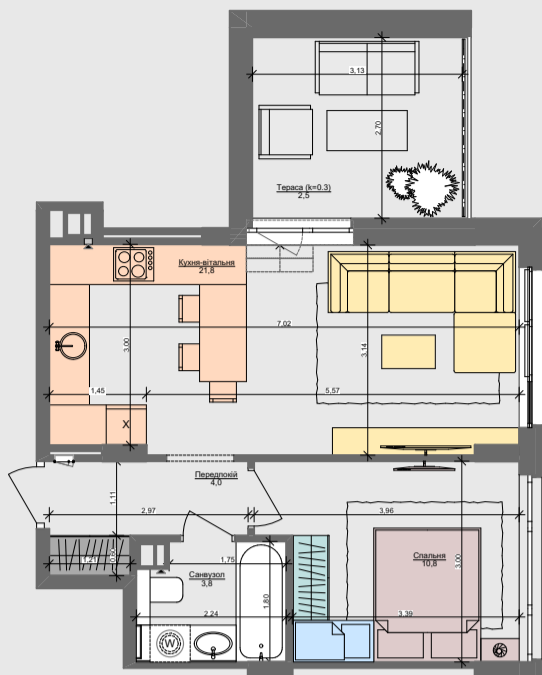

1L

42.9 м²

Сім'я  
з немовлям

Сім'я  
з дитиною

Дорослий  
з дитиною

Сім'я  
з двома дітьми

Дорослий  
з двома дітьми

Незалежний  
молодий

Незалежний  
дорослий

Молода  
пара

Доросла  
пара

ПАСПОРТ ФУНКЦІОНАЛЬНОГО ВИКОРИСТАННЯ КВАРТИРИ

Сумарний функціональний фронт квартири: 31,99 м	Сумарна функціональна площа квартири: 44,13 м² (100%)
1,21 м	3,83 % Передпокій (гардероб верхнього одягу)
6,20 м	22,64 % Кухня, їдальня
6,49 м	19,71 % Вітальня
7,83 м	18,22 % Спальня (в т.ч. зона шаф)
1,89 м	4,51 % Гардероби в спальнях
4,64 м	10,47 % Санвузли
0,60 м	1,47 % Пральня (побутові приміщення)
3,13 м	19,15 % Літні приміщення (балкон, лоджія, тераса)