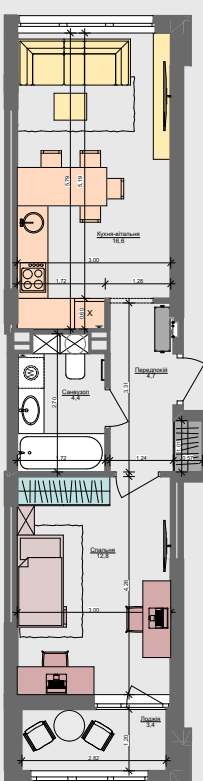

1L

41,9 м²

Сім'я з немовлям

Дорослий з дитиною

Сім'я з дитиною

Дорослий з двома дітьми

Сім'я з двома дітьми

Незалежний молодий

Незалежний дорослий

Молода пара

Доросла пара

ПАСПОРТ ФУНКЦІОНАЛЬНОГО ВИКОРИСТАННЯ КВАРТИРИ

	Сумарний функціональний фронт квартири: 31,55 м	Сумарна функціональна площа квартири: 38,84 м² (100%)
	1,87 м	5,79 % Передпокії (гардероб верхнього одягу)
	4,28 м	21,06 % Кухня, їдальня 3 місця
	5,66 м	18,72 % Вітальня
	9,64 м	25,13 % Спальня (в т.ч. зона шафів)
	1,81 м	5,54 % Гардероби в спальнях
	4,87 м	13,44 % Санвузли
	0,60 м	1,62 % Пральня (побутові приміщення)
	2,82 м	8,70 % Літні приміщення (балкон; лоджія; тераса)