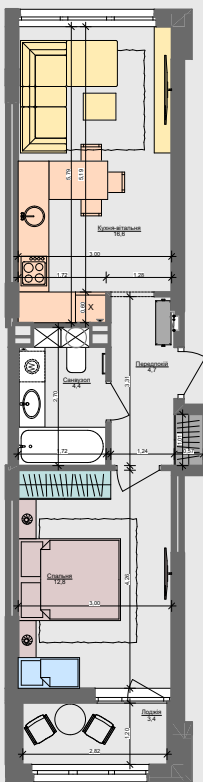

1L

41,9 м²

Сім'я з немовлям

Дорослий з дитиною

Сім'я з дитиною

Дорослий з двома дітьми

Сім'я з двома дітьми

Незалежний молодий

Незалежний дорослий

Молода пара

Доросла пара

ПАСПОРТ ФУНКЦІОНАЛЬНОГО ВИКОРИСТАННЯ КВАРТИРИ

	Сумарний функціональний фронт квартири: 31,55 м	Сумарна функціональна площа квартири: 38,84 м² (100%)
	1,87 м	5,79 % Передпокії (гардероб верхнього одягу)
	4,28 м	21,06 % Кухня, їдальня 3 місця
	5,66 м	18,72 % Вітальня
	9,64 м	25,13 % Спальня (в т.ч. зона шафів)
	1,81 м	5,54 % Гардероби в спальнях
	4,87 м	13,44 % Санвузли
	0,60 м	1,62 % Пральня (побутові приміщення)
	2,82 м	8,70 % Літні приміщення (балкон; лоджія; тераса)