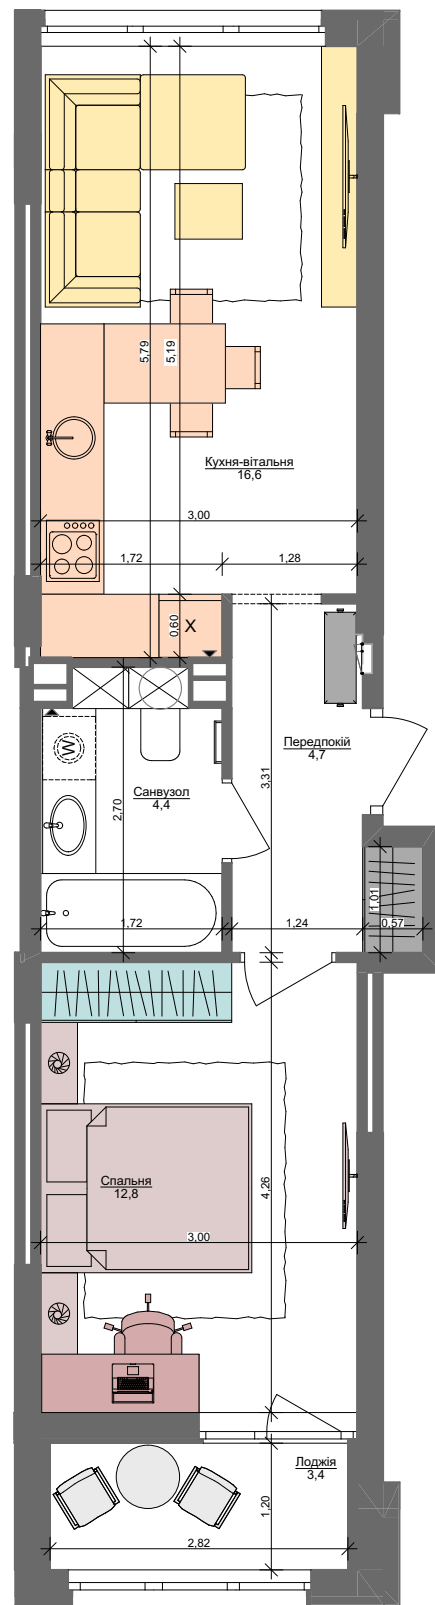

1L

41,9 м²

Сім'я з немовлям

Дорослий з дитиною

Сім'я з дитиною

Дорослий з двома дітьми

Сім'я з двома дітьми

Незалежний молодий

Незалежний дорослий

Молода пара

Доросла пара

ПАСПОРТ ФУНКЦІОНАЛЬНОГО ВИКОРИСТАННЯ КВАРТИРИ

	Сумарний функціональний фронт квартири: 31,55 м	Сумарна функціональна площа квартири: 38,84 м² (100%)
	1,87 м	5,79 % Передпокії (гардероб верхнього одягу)
	4,28 м	21,06 % Кухня, їдальня 3 місця
	5,66 м	18,72 % Вітальня
	9,64 м	25,13 % Спальня (в т.ч. зона шафів)
	1,81 м	5,54 % Гардероби в спальнях
	4,87 м	13,44 % Санвузли
	0,60 м	1,62 % Пральня (побутові приміщення)
	2,82 м	8,70 % Літні приміщення (балкон; лоджія; тераса)