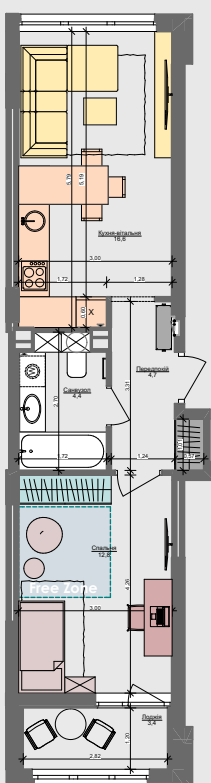

1L

41,9 м²

Сім'я з немовлям

Дорослий з дитиною

Сім'я з дитиною

Дорослий з двома дітьми

Сім'я з двома дітьми

Незалежний молодий

Незалежний дорослий

Молода пара

Доросла пара

ПАСПОРТ ФУНКЦІОНАЛЬНОГО ВИКОРИСТАННЯ КВАРТИРИ

	Сумарний функціональний фронт квартири: 31,55 м	Сумарна функціональна площа квартири: 38,84 м² (100%)
	1,87 м	5,79 % Передпокії (гардероб верхнього одягу)
	4,28 м	21,06 % Кухня, їдальня 3 місця
	5,66 м	18,72 % Вітальня
	9,64 м	25,13 % Спальня (в т.ч. зона шафів)
	1,81 м	5,54 % Гардероби в спальнях
	4,87 м	13,44 % Санвузли
	0,60 м	1,62 % Пральня (побутові приміщення)
	2,82 м	8,70 % Літні приміщення (балкон; лоджія; тераса)

ARCHIMATIKA