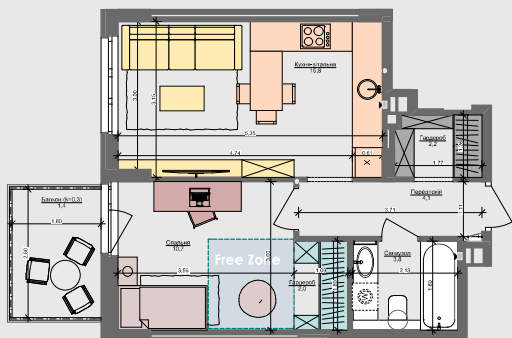

1L

41,0 м²

Сім'я
з немовлятам

Дорослий
з дитиною

Сім'я
з дитиною

Сім'я
з двома дітьми

Дорослий
з двома дітьми

Незалежний
молодий

Незалежний
дорослий

Молода
пара

Доросла
пара

ПАСПОРТ ФУНКЦІОНАЛЬНОГО ВИКОРИСТАННЯ КВАРТИРИ

Сумарний функціональний фронт квартири	Сумарна функціональна площа квартири
34,14 м	43,38 м ² (100%)
3,29 м	9,01 % Передповерх (гардероб верхнього одягу)
5,54 м	22,91 % Кухня, їдальня
5,99 м	17,84 % Вітальня
8,59 м	19,65 % Спальня (в т.ч. зона кобінетів)
2,82 м	7,24 % Гардероби в спальнях
4,71 м	11,11 % Санвузли
0,60 м	1,45 % Промілля (побутові приміщення)
2,60 м	10,79 % Лінії розміщення (балкон, лоджія, тераса)