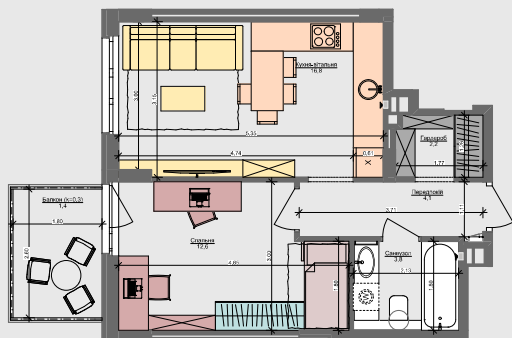

1L

41,0 м²

Сім'я
з немовлятам

Дорослий
з дитиною

Сім'я
з дитиною

Сім'я
з двома дітьми

Дорослий
з двома дітьми

Незалежний
молодий

Незалежний
дорослий

Молода
пара

Доросла
пара

ПАСПОРТ ФУНКЦІОНАЛЬНОГО ВИКОРИСТАННЯ КВАРТИРИ

Сумарний функціональний фронт квартири	Сумарна функціональна площа квартири
34,14 м	43,38 м ² (100%)
3,29 м	9,01 % Передповерх (гардероб верхнього одягу)
5,54 м	22,91 % Кухня, їдальня
5,99 м	17,84 % Вітальня
8,59 м	19,65 % Спальня (в т.ч. зона кобінетів)
2,82 м	7,24 % Гардероби в спальнях
4,71 м	11,11 % Санвузли
0,60 м	1,45 % Промілля (побутові приміщення)
2,60 м	10,79 % Лінії розміщення (балкон, лоджія, тераса)