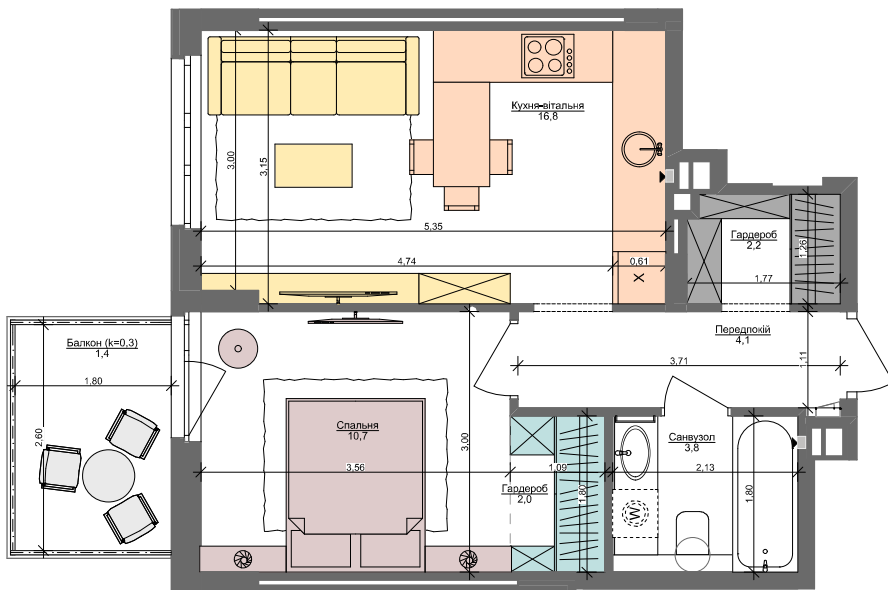

1L

41,0 м²

Сім'я
з немовлятам

Дорослий
з дитиною

Сім'я
з дитиною

Сім'я
з двома дітьми

Дорослий
з двома дітьми

Незалежний
молодий

Незалежний
дорослий

Молода
пара

Доросла
пара

ПАСПОРТ ФУНКЦІОНАЛЬНОГО ВИКОРИСТАННЯ КВАРТИРИ

Сумарний функціональний фронт квартири	Сумарна функціональна площа квартири
34,14 м	43,38 м ² (100%)
3,29 м	9,01 % Передповерх (гардероб верхнього одягу)
5,54 м	22,91 % Кухня, їдальня
5,99 м	17,84 % Вітальня
8,59 м	19,65 % Спальня (в т.ч. зона кобінетів)
2,82 м	7,24 % Гардероби в спальнях
4,71 м	11,11 % Санвузли
0,60 м	1,45 % Промілля (побутові приміщення)
2,60 м	10,79 % Лінії розміщення (балкон, лоджія, тераса)