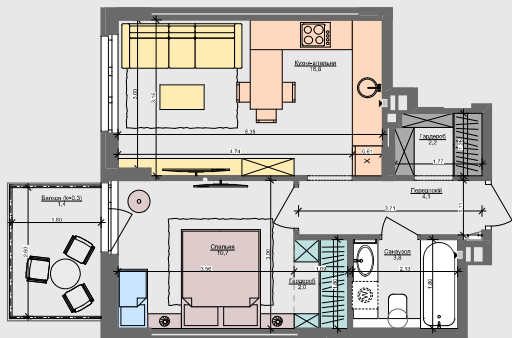

1L

41,0 м²

Сім'я
з немовлятам

Дорослий
з дитиною

Сім'я
з дитиною

Сім'я
з двома дітьми

Дорослий
з двома дітьми

Незалежний
молодий

Незалежний
дорослий

Молода
пара

Доросла
пара

ПАСПОРТ ФУНКЦІОНАЛЬНОГО ВИКОРИСТАННЯ КВАРТИРИ

Сумарний функціональний фронт квартири	Сумарна функціональна площа квартири
34,14 м	43,38 м ² (100%)
3,29 м	9,01 % Передповерх (гардероб верхнього одягу)
5,54 м	22,91 % Кухня, їдальня
5,99 м	17,84 % Вітальня
8,59 м	19,65 % Спальня (в т.ч. зона кобінетів)
2,82 м	7,24 % Гардероби в спальнях
4,71 м	11,11 % Санвузли
0,60 м	1,45 % Промілля (побутові приміщення)
2,60 м	10,79 % Лінії розміщення (балкон, лоджія, тераса)