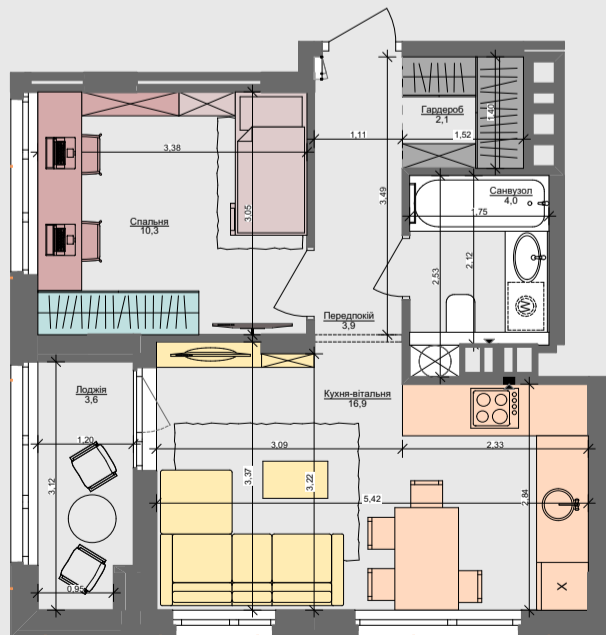

1L

40,8 м²

ПАСПОРТ ФУНКЦІОНАЛЬНОГО ВИКОРИСТАННЯ КВАРТИРИ

Сумарний функціональний фронт квартири: 31,62 м	Сумарна функціональна площа квартири: 38,72 м ² (100%)
3,24 м	8,11 % Передпокій (гардероб верхнього одягу)
4,53 м	23,58 % Кухня, їдальня (3 місця)
5,08 м	18,88 % Вітальня
7,83 м	20,74 % Спальня (в т.ч. зона шаф)
1,86 м	4,98 % Гардероби в спальнях
5,36 м	13,22 % Санвузли
0,60 м	1,32 % Пральня (побутові приміщення)
3,12 м	9,17 % Літні приміщення (балкон, лоджія, тераса)

АРХИМАТИКА