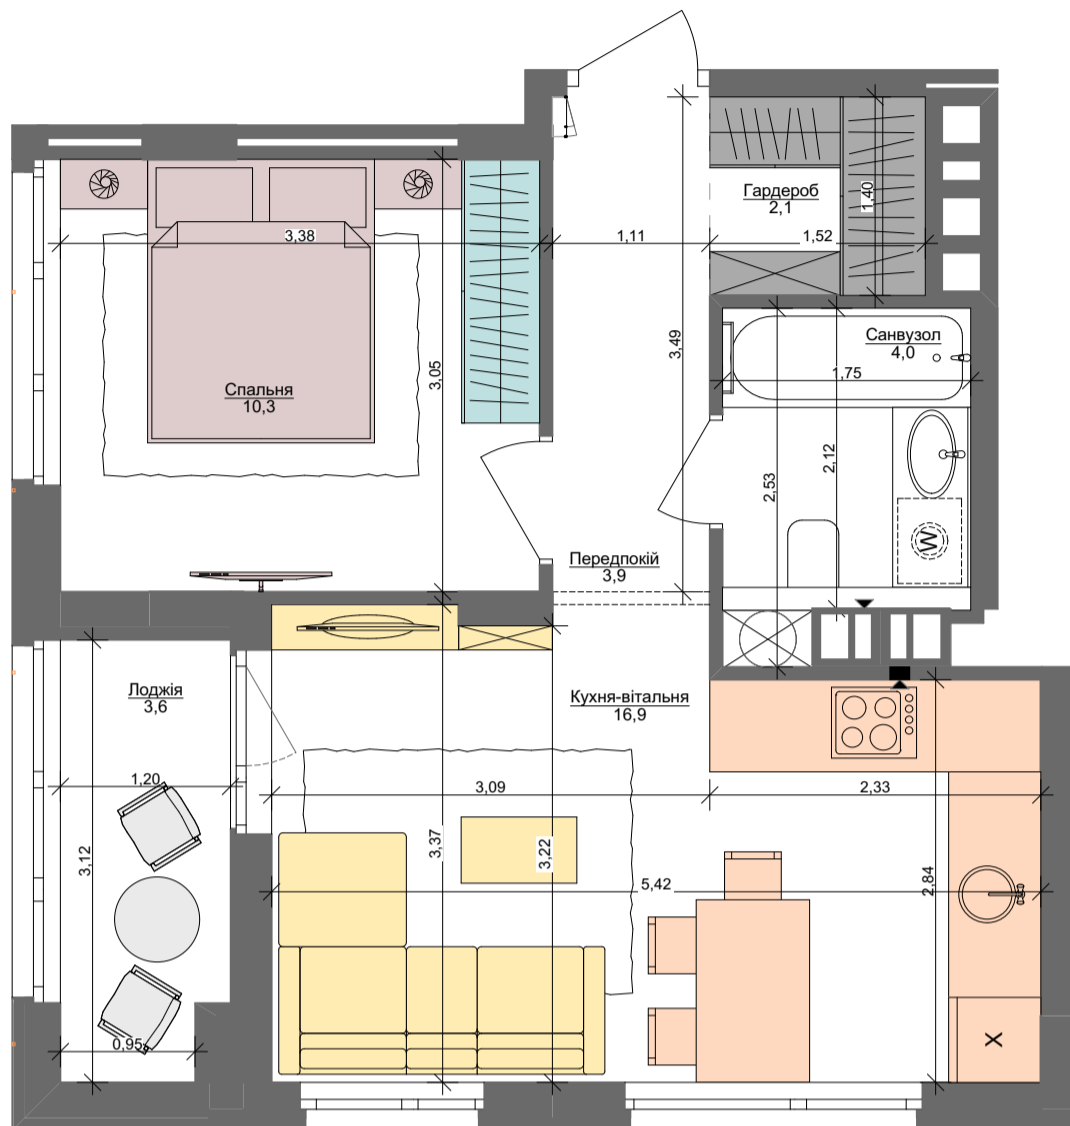

1L

40,8 м²

ПАСПОРТ ФУНКЦІОНАЛЬНОГО ВИКОРИСТАННЯ КВАРТИРИ

Сумарний функціональний фронт квартири: 31,62 м	Сумарна функціональна площа квартири: 38,72 м ² (100%)
3,24 м	8,11 % Передпокій (гардероб верхнього одягу)
4,53 м	23,58 % Кухня, їдальня (3 місця)
5,08 м	18,88 % Вітальня
7,83 м	20,74 % Спальня (в т.ч. зона шаф)
1,86 м	4,98 % Гардероби в спальнях
5,36 м	13,22 % Санвузли
0,60 м	1,32 % Пральня (побутові приміщення)
3,12 м	9,17 % Літні приміщення (балкон, лоджія, тераса)

АРХИМАТИКА