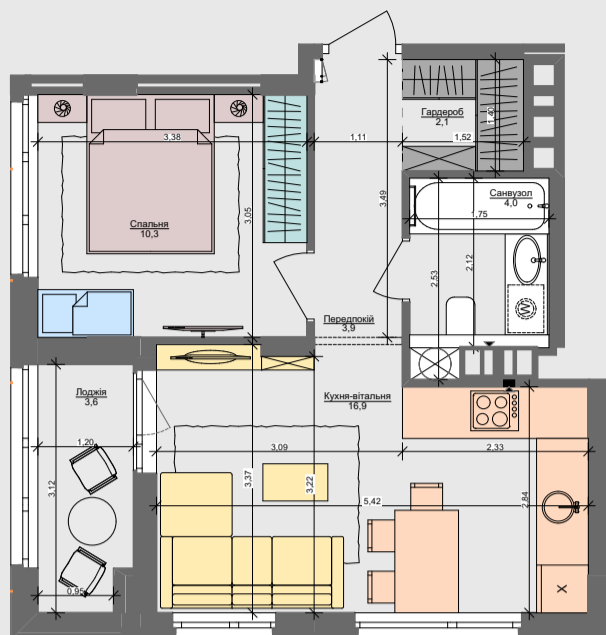

1L

40,8 м²

ПАСПОРТ ФУНКЦІОНАЛЬНОГО ВИКОРИСТАННЯ КВАРТИРИ

Сумарний функціональний фронт квартири: 31,62 м	Сумарна функціональна площа квартири: 38,72 м ² (100%)
3,24 м	8,11 % Передпокій (гардероб верхнього одягу)
4,53 м	23,58 % Кухня, їдальня (3 місця)
5,08 м	18,88 % Вітальня
7,83 м	20,74 % Спальня (в т.ч. зона шаф)
1,86 м	4,98 % Гардероби в спальнях
5,36 м	13,22 % Санвузли
0,60 м	1,32 % Пральня (побутові приміщення)
3,12 м	9,17 % Літні приміщення (балкон, лоджія, тераса)

АРХИМАТИКА