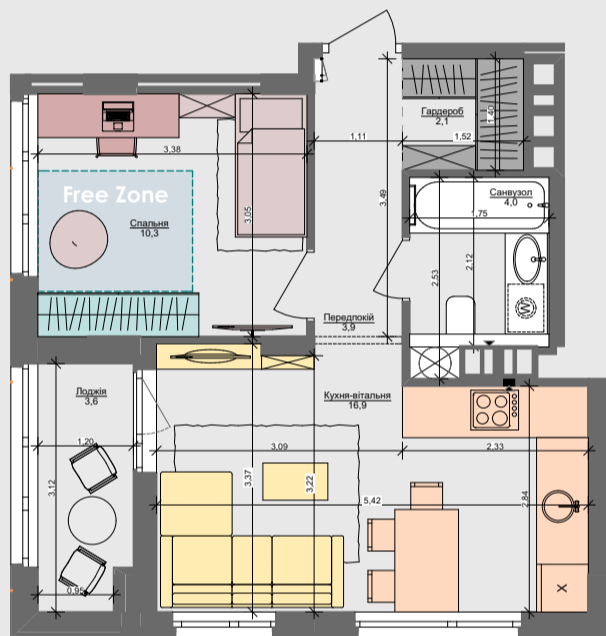

1L

40,8 м²

ПАСПОРТ ФУНКЦІОНАЛЬНОГО ВИКОРИСТАННЯ КВАРТИРИ

Сумарний функціональний фронт квартири: 31,62 м	Сумарна функціональна площа квартири: 38,72 м ² (100%)
3,24 м	8,11 % Передпокій (гардероб верхнього одягу)
4,53 м	23,58 % Кухня, їдальня (3 місця)
5,08 м	18,88 % Вітальня
7,83 м	20,74 % Спальня (в т.ч. зона шаф)
1,86 м	4,98 % Гардероби в спальнях
5,36 м	13,22 % Санвузли
0,60 м	1,32 % Пральня (побутові приміщення)
3,12 м	9,17 % Літні приміщення (балкон, лоджія, тераса)

АРХИМАТИКА