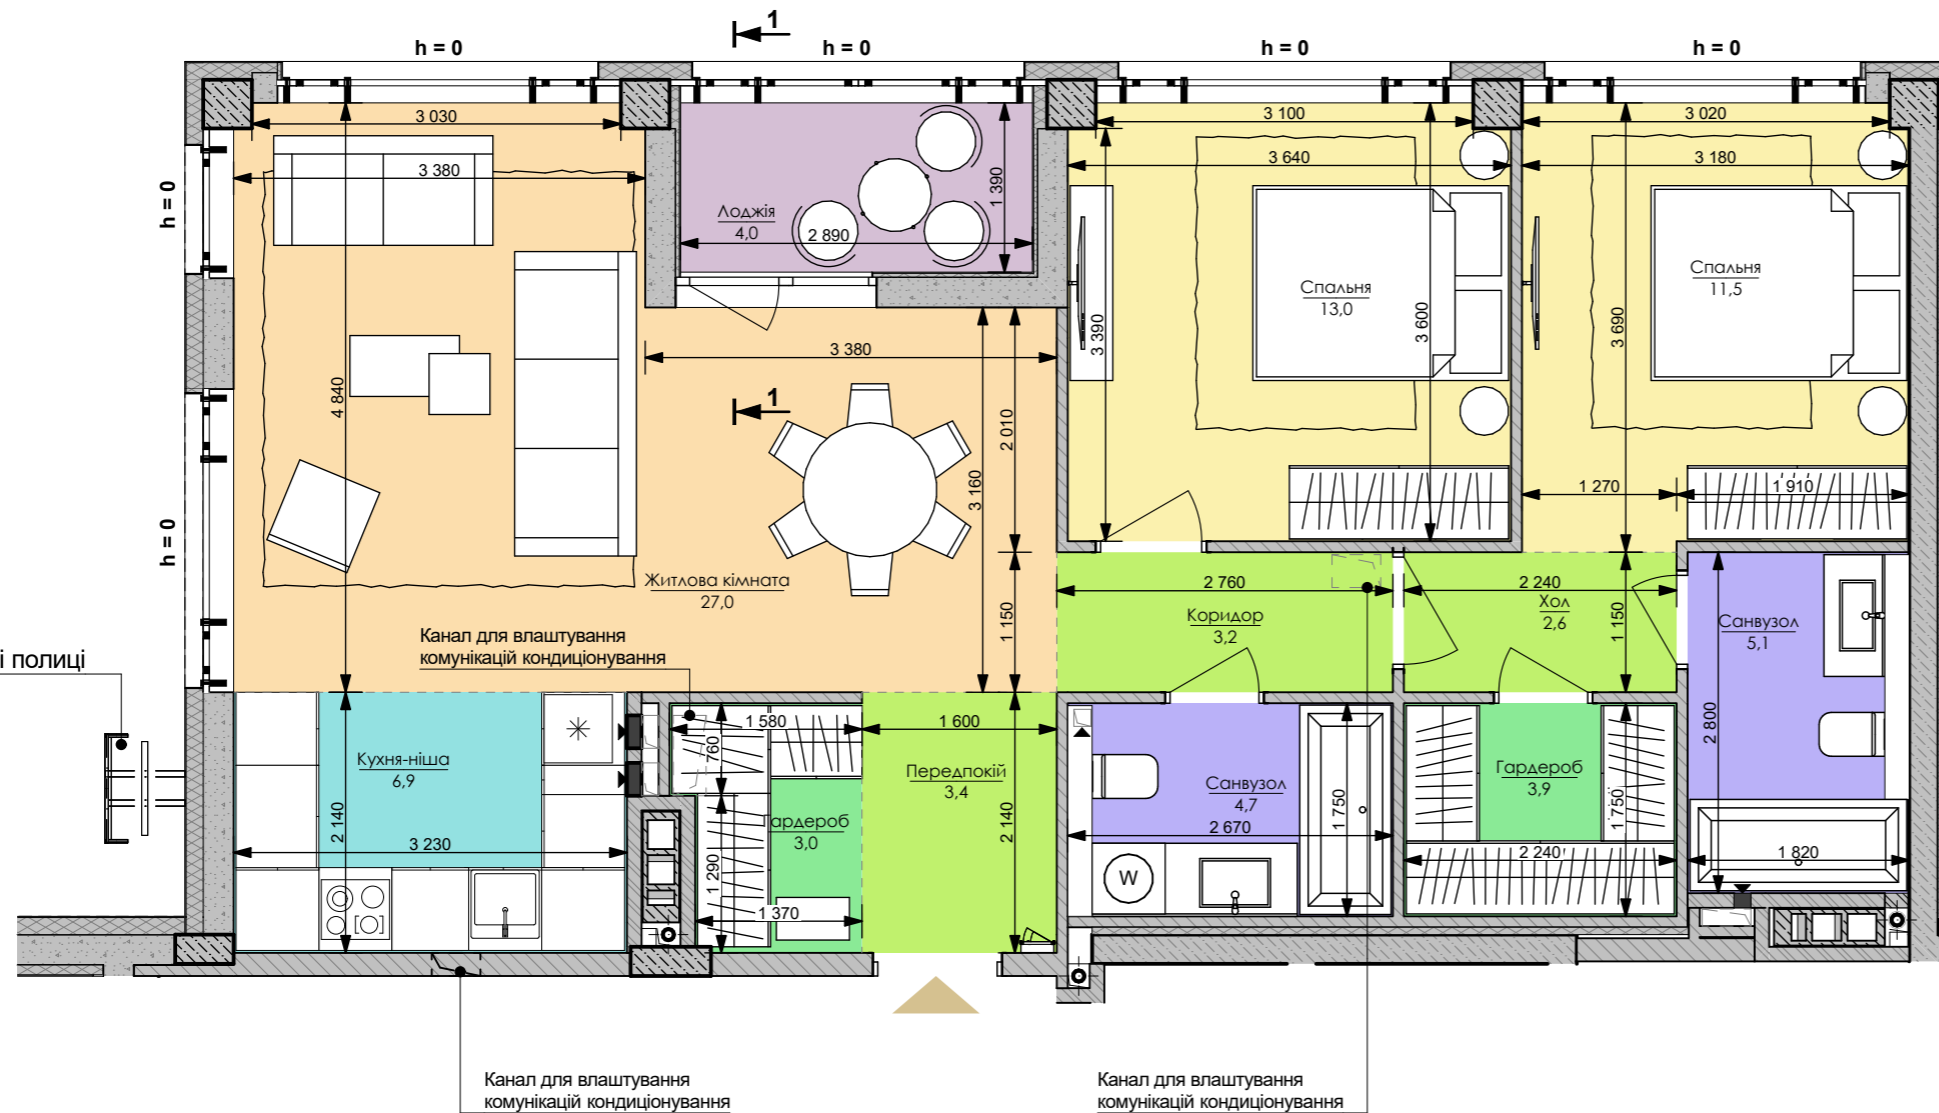

3М | 88,3 м²

Номер приміщення	Найменування	Площа м2
1.1	Передпокій	3,4
1.2	Коридор	3,2
1.3	Хол	2,6
2	Кухня-ніша	6,9
3.1	Санвузол	4,7
3.2	Санвузол	5,1
4.1	Житлова кімната	27,0
4.2	Спальня	11,5
4.3	Спальня	13,0
5.1	Гардероб	3,0
5.2	Гардероб	3,9
5.3	Лоджія (засклена)	4,0
	Загальна площа	88,3 м²
	Житлова площа	51,5 м²