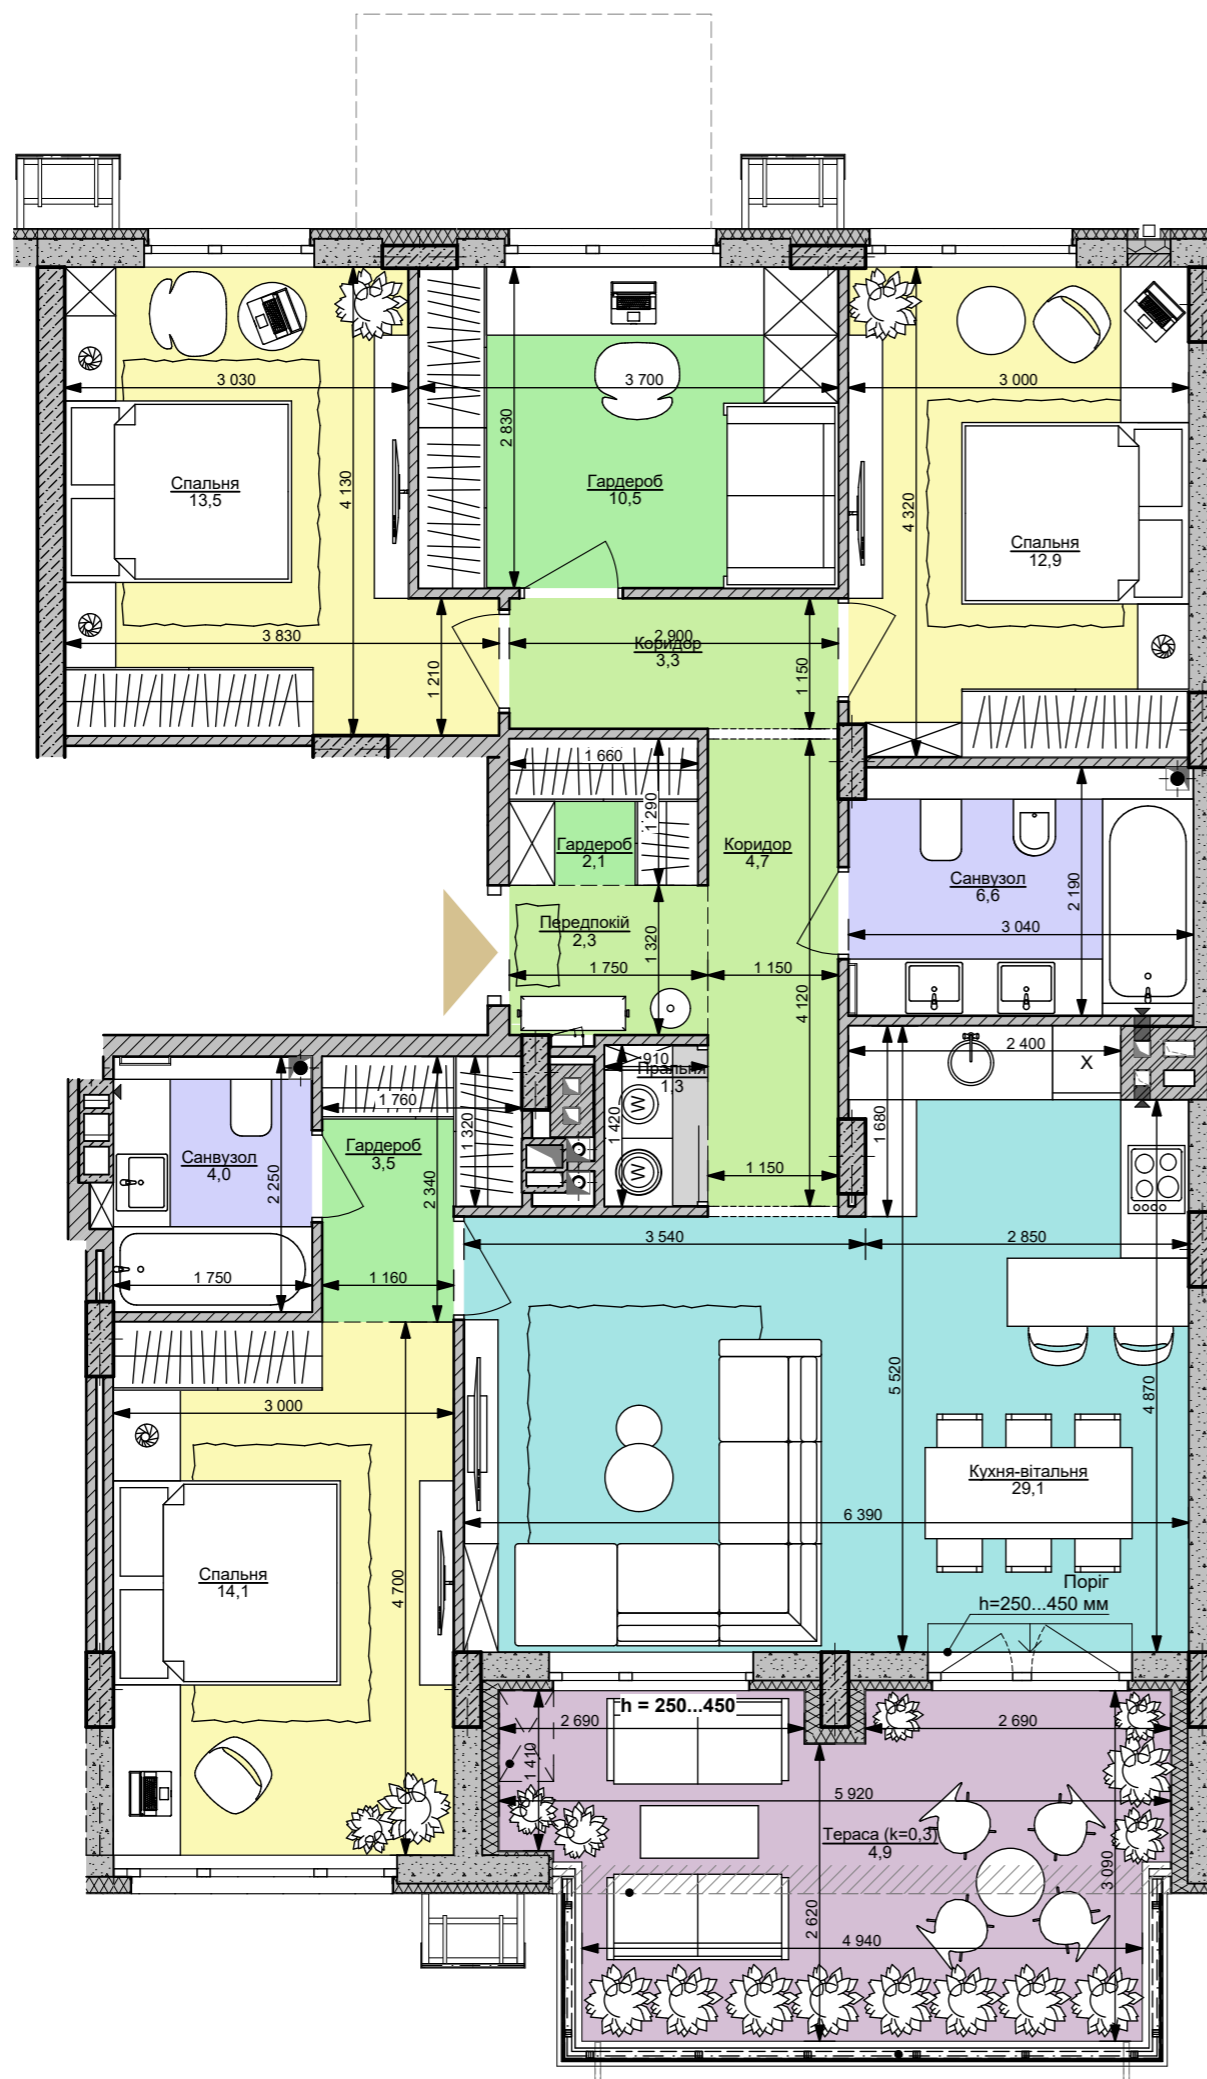

**файна таун**  
живий квартал

**3Lt** | 112,8 м<sup>2</sup>

Номер приміщення	Найменування	Площа м <sup>2</sup>
1.1	Передпокій	2,3
1.2	Коридор	4,7
1.3	Коридор	3,3
2	Кухня-вітальня	29,1
3.1	Санвузол	6,6
3.2	Санвузол	4,0
3.3	Пральня	1,3
4.1	Спальня	13,5
4.2	Спальня	14,1
4.3	Спальня	12,9
5.1	Гардероб	2,1
5.2	Гардероб	3,5
5.3	Гардероб	10,5
5.4	Тераса (k=0,3)	4,9
<b>Загальна площа</b>		<b>112,8 м<sup>2</sup></b>
<b>Житлова площа</b>		<b>40,5</b>