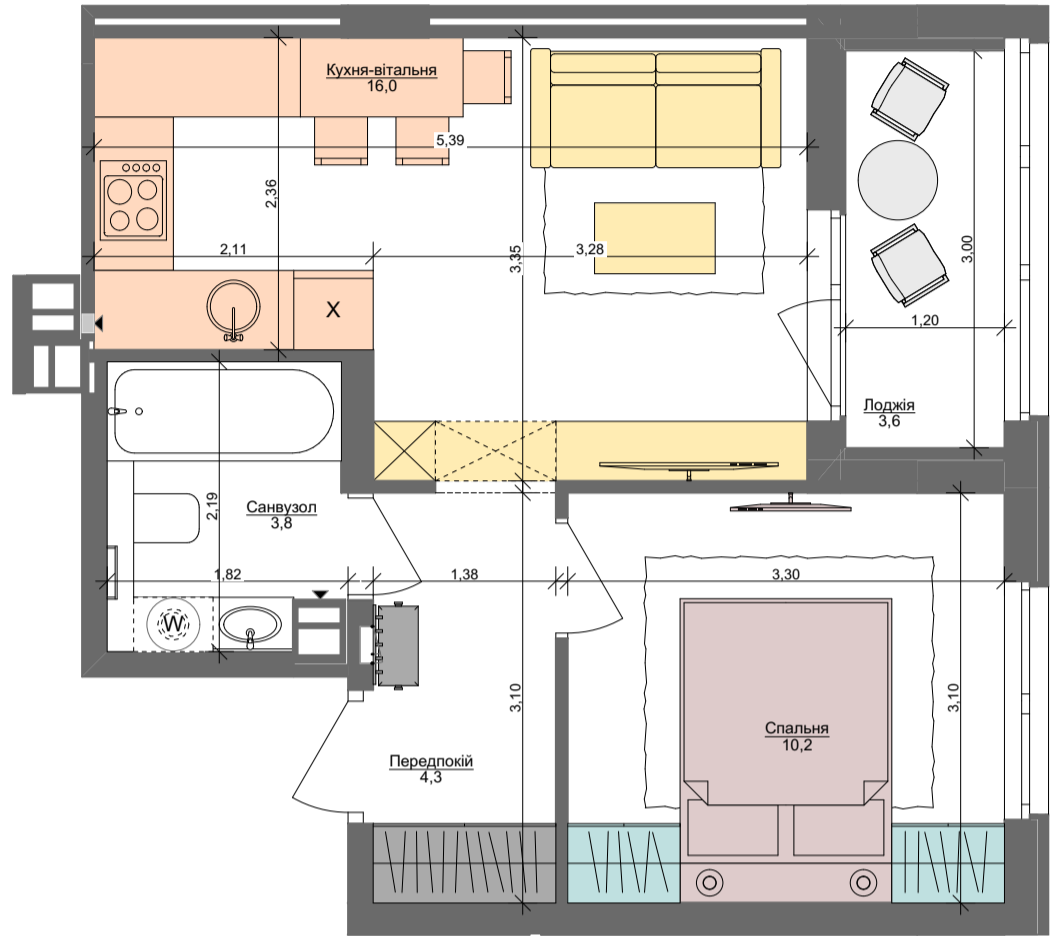

1M

37,9 м²

ПАСПОРТ ФУНКЦІОНАЛЬНОГО ВИКОРИСТАННЯ КВАРТИРИ

Сумарний функціональний фронт квартири:	Сумарна функціональна площа квартири:
28,2 м	36,00 м ² (100%)
	1,98 м / 7,00 % Передпокій (гардероб верхнього одягу)
	4,83 м / 22,97 % Кухня, їдальня (3 місця)
	5,17 м / 19,03 % Вітальня
	6,51 м / 21,47 % Спальня (в т.ч. зона шаф) 2 місця + 2 розкладки
	1,70 м / 5,67 % Гардероби в спальнях
	4,41 м / 12,17 % Санвузли
	0,60 м / 1,69 % Пральня (побутові приміщення)
	3,00 м / 10,00 % Літні приміщення (балкон, лоджія; тераса)