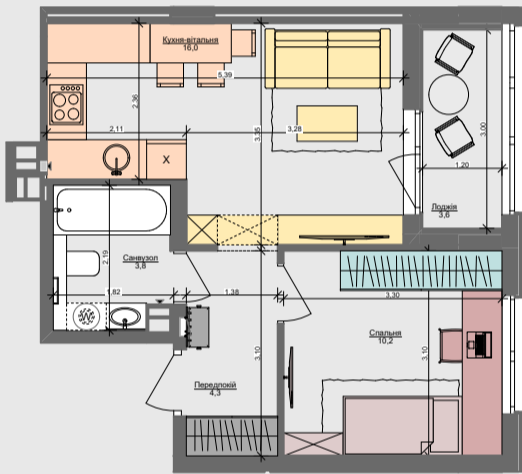

1M

37,9 м²

ПАСПОРТ ФУНКЦІОНАЛЬНОГО ВИКОРИСТАННЯ КВАРТИРИ

Сумарний функціональний фронт квартири:	Сумарна функціональна площа квартири:
28,2 м	36,00 м ² (100%)
	1,98 м / 7,00 % Передпокій (гардероб верхнього одягу)
	4,83 м / 22,97 % Кухня, їдальня (3 місця)
	5,17 м / 19,03 % Вітальня
	6,51 м / 21,47 % Спальня (в т.ч. зона шаф) 2 місця + 2 розкладки
	1,70 м / 5,67 % Гардероби в спальнях
	4,41 м / 12,17 % Санвузли
	0,60 м / 1,69 % Пральня (побутові приміщення)
	3,00 м / 10,00 % Літні приміщення (балкон, лоджія; тераса)