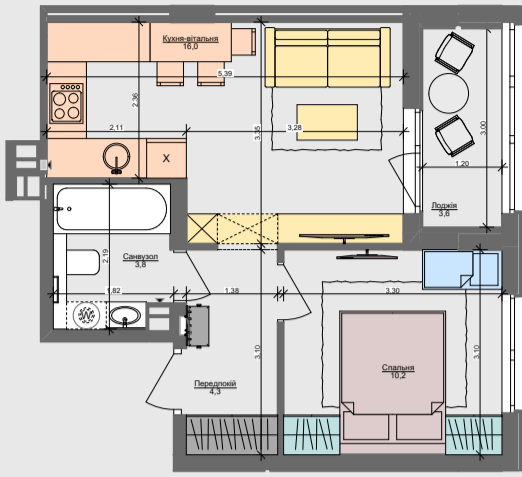

1M

37,9 м²

ПАСПОРТ ФУНКЦІОНАЛЬНОГО ВИКОРИСТАННЯ КВАРТИРИ

Сумарний функціональний фронт квартири:	Сумарна функціональна площа квартири:
28,2 м	36,00 м ² (100%)
	1,98 м / 7,00 % Передпокій (гардероб верхнього одягу)
	4,83 м / 22,97 % Кухня, їдальня (3 місця)
	5,17 м / 19,03 % Вітальня
	6,51 м / 21,47 % Спальня (в т.ч. зона шаф) 2 місця + 2 розкладки
	1,70 м / 5,67 % Гардероби в спальнях
	4,41 м / 12,17 % Санвузли
	0,60 м / 1,69 % Пральня (побутові приміщення)
	3,00 м / 10,00 % Літні приміщення (балкон, лоджія; тераса)