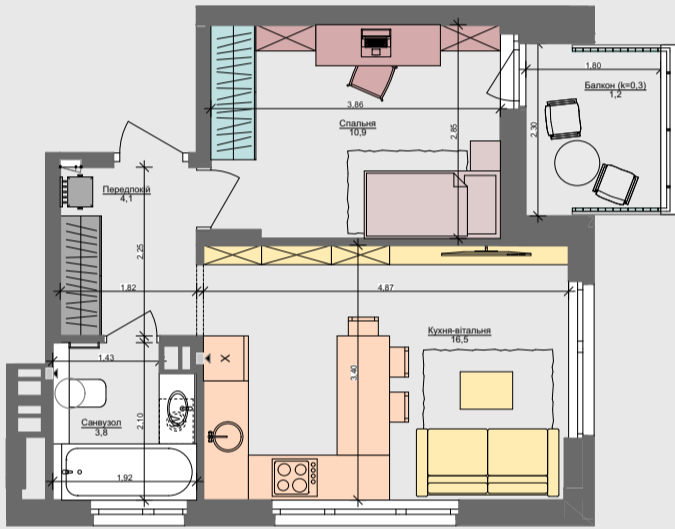

1М

36.5 м²

ПАСПОРТ ФУНКЦІОНАЛЬНОГО ВИКОРИСТАННЯ КВАРТИРИ

ПАСПОРТ ФУНКЦІОНАЛЬНОГО ВИКОРИСТАННЯ КВАРТИРИ		Сумарний функціональний фронт квартири: 29,84 м	Сумарна функціональна площа квартири: 36,85 м ² (100%)
2,00 м	2,57 м ² 2,00	2,00 м	6,97 % Передпокій (гардероб верхнього одягу)
4,07 м	Кухня 4,94 м ² Ідальня 2,53 м ² 4,07	4,07 м	20,27 % Кухня, ідальня (3 місця)
6,77 м	7,61 м ² 6,77	6,77 м	20,65 % Вітальня
7,81 м	8,05 м ² 7,81	7,81 м	21,85 % Спальня (в т.ч. зона шафи)
1,80 м	1,95 м ² 1,80	1,80 м	5,29 % Гардероби в спальнях
4,49 м	4,69 м ² 4,49	4,49 м	12,73 % Санвузли
0,60 м	0,63 м ² 0,60	0,60 м	1,71 % Пральня (побутові приміщення)
2,30 м	3,88 м ² 2,30	2,30 м	10,53 % Літні приміщення (балкон, лоджія, тераса)