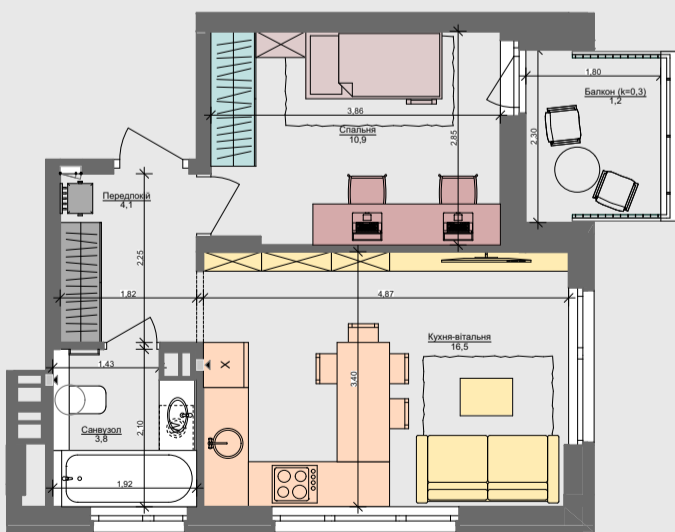

1М

36.5 м²

ПАСПОРТ ФУНКЦІОНАЛЬНОГО ВИКОРИСТАННЯ КВАРТИРИ

ПАСПОРТ ФУНКЦІОНАЛЬНОГО ВИКОРИСТАННЯ КВАРТИРИ		Сумарний функціональний фронт квартири: 29,84 м	Сумарна функціональна площа квартири: 36,85 м ² (100%)
2,00 м	2,57 м ² 2,00	2,00 м	6,97 % Передпокій (гардероб верхнього одягу)
4,07 м	Кухня 4,94 м ² Ідальня 2,53 м ² 4,07	4,07 м	20,27 % Кухня, ідальня (3 місця)
6,77 м	7,61 м ² 6,77	6,77 м	20,65 % Вітальня
7,81 м	8,05 м ² 7,81	7,81 м	21,85 % Спальня (в т.ч. зона шафи)
1,80 м	1,95 м ² 1,80	1,80 м	5,29 % Гардероби в спальнях
4,49 м	4,69 м ² 4,49	4,49 м	12,73 % Санвузли
0,60 м	0,63 м ² 0,60	0,60 м	1,71 % Пральня (побутові приміщення)
2,30 м	3,88 м ² 2,30	2,30 м	10,53 % Літні приміщення (балкон, лоджія, тераса)