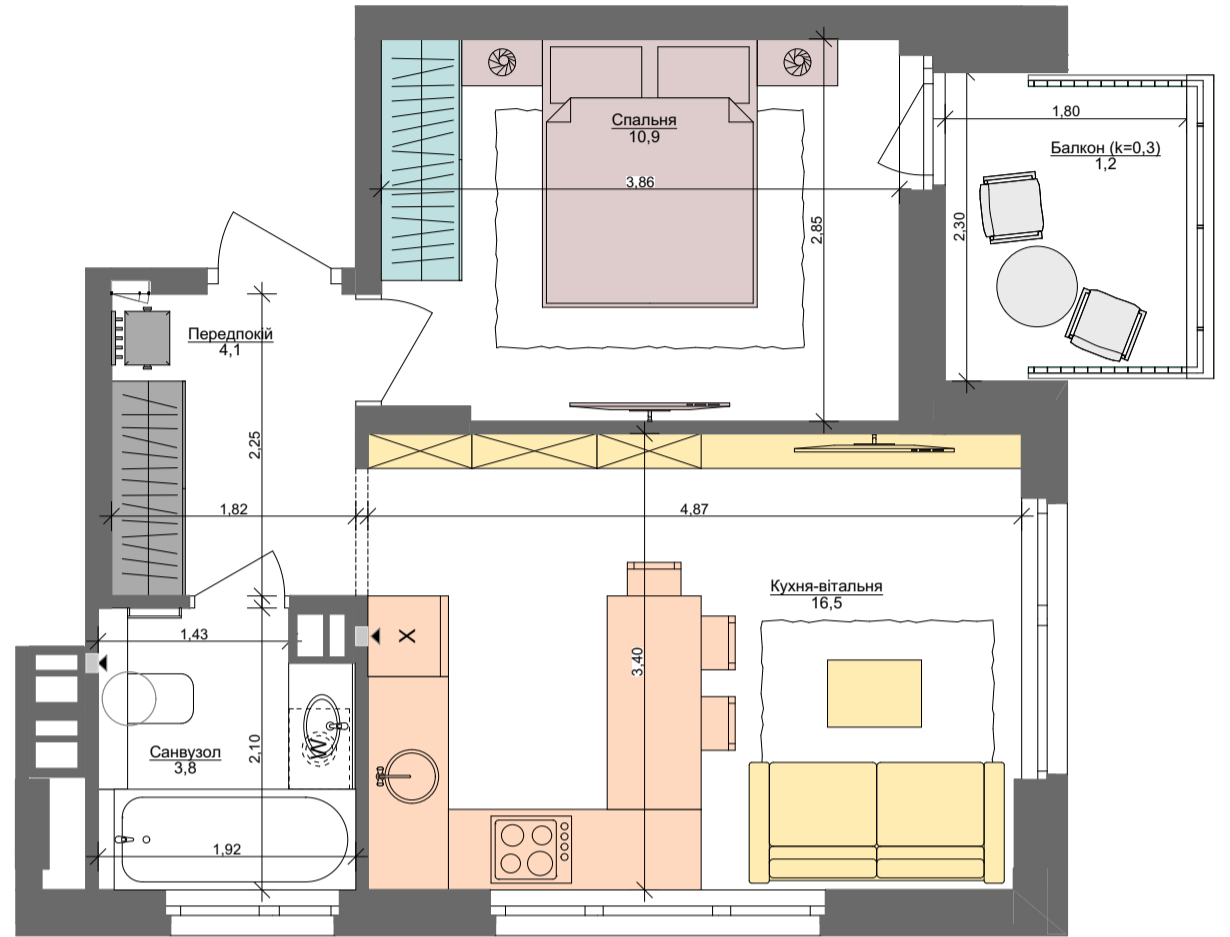

1М

36.5 м²

ПАСПОРТ ФУНКЦІОНАЛЬНОГО ВИКОРИСТАННЯ КВАРТИРИ

ПАСПОРТ ФУНКЦІОНАЛЬНОГО ВИКОРИСТАННЯ КВАРТИРИ		Сумарний функціональний фронт квартири: 29,84 м	Сумарна функціональна площа квартири: 36,85 м ² (100%)
2,00 м	2,57 м ² 2,00	2,00 м	6,97 % Передпокій (гардероб верхнього одягу)
4,07 м	Кухня 4,94 м ² Ідальня 2,53 м ² 4,07	4,07 м	20,27 % Кухня, ідальня (3 місця)
6,77 м	7,61 м ² 6,77	6,77 м	20,65 % Вітальня
7,81 м	8,05 м ² 7,81	7,81 м	21,85 % Спальня (в т.ч. зона шафи)
1,80 м	1,95 м ² 1,80	1,80 м	5,29 % Гардероби в спальнях
4,49 м	4,69 м ² 4,49	4,49 м	12,73 % Санвузли
0,60 м	0,63 м ² 0,60	0,60 м	1,71 % Пральня (побутові приміщення)
2,30 м	3,88 м ² 2,30	2,30 м	10,53 % Літні приміщення (балкон, лоджія, тераса)

АРХИМАТИКА