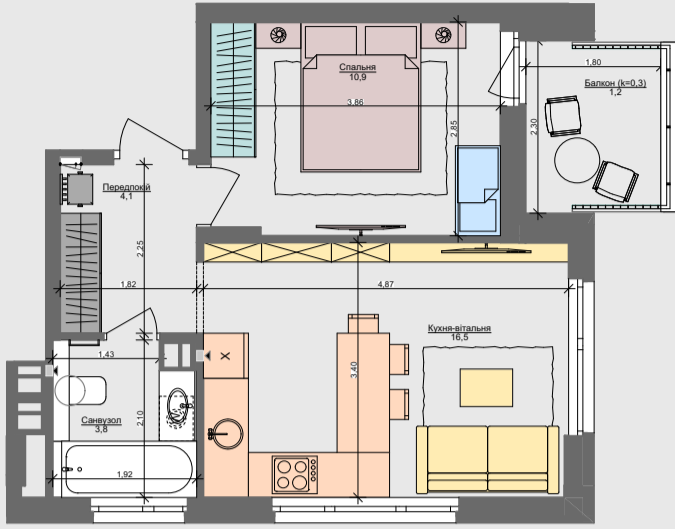

1М

36.5 м²

ПАСПОРТ ФУНКЦІОНАЛЬНОГО ВИКОРИСТАННЯ КВАРТИРИ

ПАСПОРТ ФУНКЦІОНАЛЬНОГО ВИКОРИСТАННЯ КВАРТИРИ		Сумарний функціональний фронт квартири: 29,84 м	Сумарна функціональна площа квартири: 36,85 м ² (100%)
2,00 м	2,57 м ² 2,00	2,00 м	6,97 % Передпокій (гардероб верхнього одягу)
4,07 м	Кухня 4,94 м ² Ідальня 2,53 м ² 4,07	4,07 м	20,27 % Кухня, ідальня (3 місця)
6,77 м	7,61 м ² 6,77	6,77 м	20,65 % Вітальня
7,81 м	8,05 м ² 7,81	7,81 м	21,85 % Спальня (в т.ч. зона шафи)
1,80 м	1,95 м ² 1,80	1,80 м	5,29 % Гардероби в спальнях
4,49 м	4,69 м ² 4,49	4,49 м	12,73 % Санвузли
0,60 м	0,63 м ² 0,60	0,60 м	1,71 % Пральня (побутові приміщення)
2,30 м	3,88 м ² 2,30	2,30 м	10,53 % Літні приміщення (балкон, лоджія, тераса)