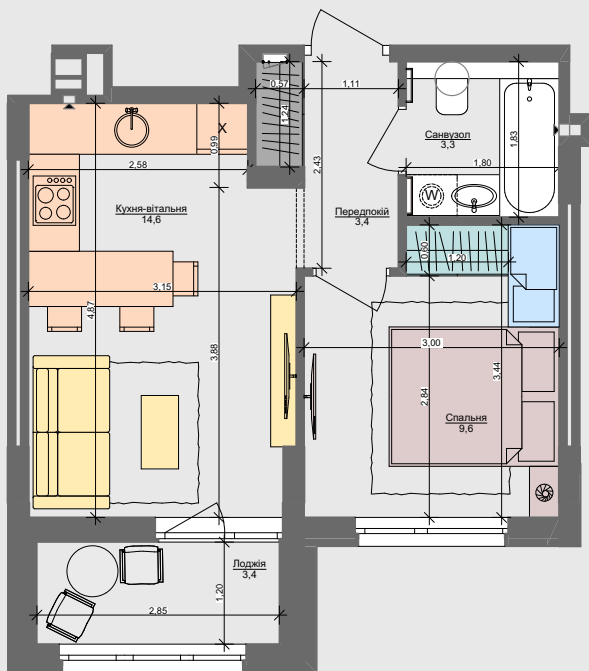

1S

34,3 м²

Сім'я
з немовлям

Сім'я
з дитиною

Дорослий
з дитиною

Незалежний молодий
Незалежний дорослий
Молода пара
Доросла пара

ПАСПОРТ ФУНКЦІОНАЛЬНОГО ВИКОРИСТАННЯ КВАРТИРИ

	Сумарний функціональний фронт квартири: 26,07 м	Сумарна функціональна площа квартири: 32,68 м ² (100%)
	1,24 м	5,32 % Передпокій (гардероб верхнього одягу)
	3,72 м	23,50 % Кухня, їдальня Кухня, їдальня 3 місця
	3,59 м	14,84 % Вітальня
	7,84 м	24,60 % Спальня 2 місця + 2 розкладки (в т.ч. зона шаф)
	1,80 м	6,06 % Гардероби в спальнях
	4,43 м	13,19 % Санвузли
	0,60 м	2,02 % Пральня (побутові приміщення)
	2,85 м	10,47 % Літні приміщення (балкон, лоджія, тераса)