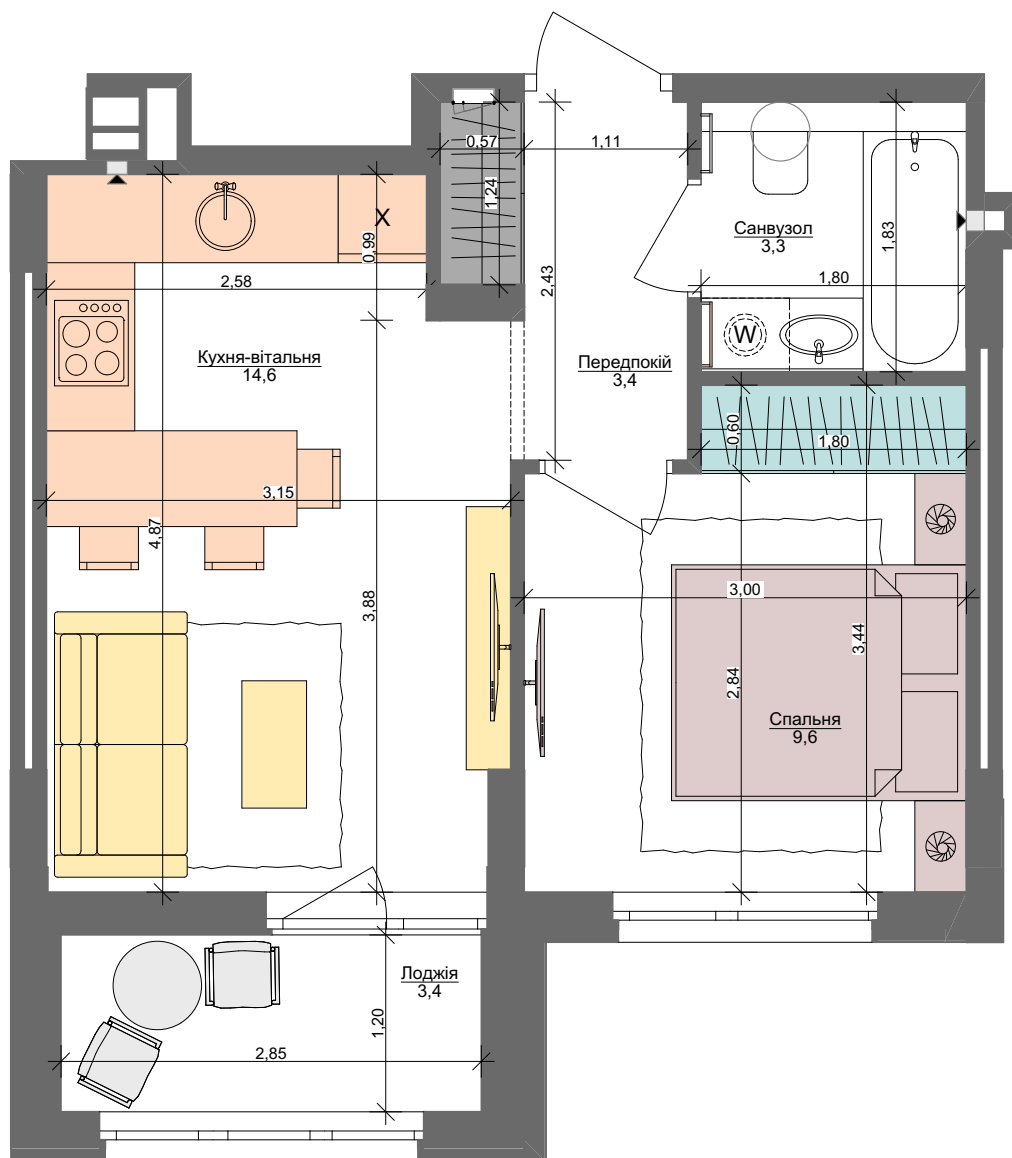

1S

34,3 м²

Сім'я
з немовлям

Сім'я
з дитиною

Дорослий
з дитиною

Незалежний молодий
Незалежний дорослий
Молода пара
Доросла пара

ПАСПОРТ ФУНКЦІОНАЛЬНОГО ВИКОРИСТАННЯ КВАРТИРИ

	Сумарний функціональний фронт квартири: 26,07 м	Сумарна функціональна площа квартири: 32,68 м ² (100%)
	1,24 м	5,32 % Передпокій (гардероб верхнього одягу)
	3,72 м	23,50 % Кухня, їдальня Кухня, їдальня 3 місця
	3,59 м	14,84 % Вітальня
	7,84 м	24,60 % Спальня 2 місця + 2 розкладки (в т.ч. зона шаф)
	1,80 м	6,06 % Гардероби в спальнях
	4,43 м	13,19 % Санвузли
	0,60 м	2,02 % Пральня (побутові приміщення)
	2,85 м	10,47 % Літні приміщення (балкон, лоджія, тераса)