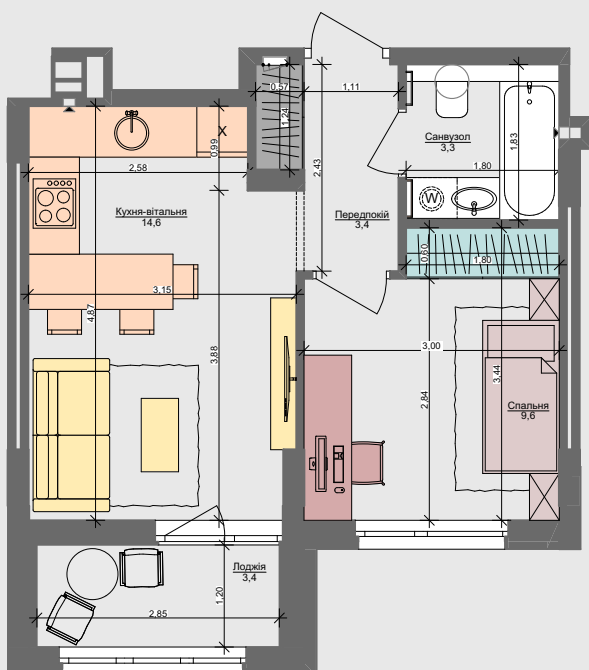

1S

34,3 м²

Сім'я
з немовлям

Сім'я
з дитиною

Дорослий
з дитиною

Незалежний молодий
Незалежний дорослий
Молода пара
Доросла пара

ПАСПОРТ ФУНКЦІОНАЛЬНОГО ВИКОРИСТАННЯ КВАРТИРИ

	Сумарний функціональний фронт квартири: 26,07 м	Сумарна функціональна площа квартири: 32,68 м ² (100%)
	1,24 м	5,32 % Передпокій (гардероб верхнього одягу)
	3,72 м	23,50 % Кухня, їдальня Кухня, їдальня 3 місця
	3,59 м	14,84 % Вітальня
	7,84 м	24,60 % Спальня 2 місця + 2 розкладки (в т.ч. зона шаф)
	1,80 м	6,06 % Гардероби в спальнях
	4,43 м	13,19 % Санвузли
	0,60 м	2,02 % Пральня (побутові приміщення)
	2,85 м	10,47 % Літні приміщення (балкон, лоджія, тераса)