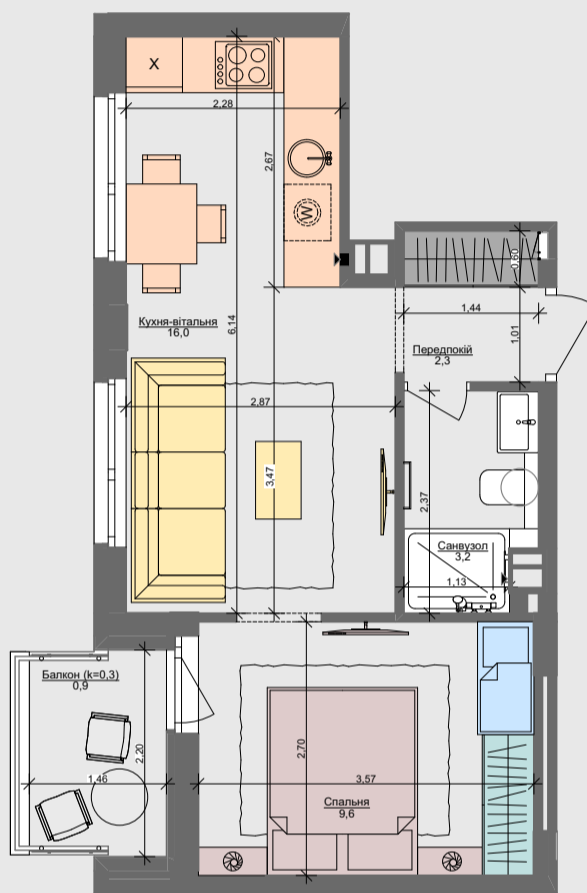

1S

32,0 м²

ПАСПОРТ ФУНКЦІОНАЛЬНОГО ВИКОРИСТАННЯ КВАРТИРИ

Сумарний функціональний фронт квартири: 26,19 м	Сумарна функціональна площа квартири: 35,02 м ² (100%)
1,48 м	5,91 % Передпокій (гардероб верхнього одягу)
4,35 м	25,47 % Кухня, їдальня 3 місця
3,51 м	16,02 % Вітальня
7,93 м	23,42 % Спальня (в т.ч. зона шаф) 2 місця + 2 розкладки
2,70 м	8,37 % Гардероби в спальнях
3,42 м	10,28 % Санвузли
0,60 м	1,88 % Пральня (побутові приміщення)
2,20 м	8,65 % Літні приміщення (балкон; лоджія; тераса)