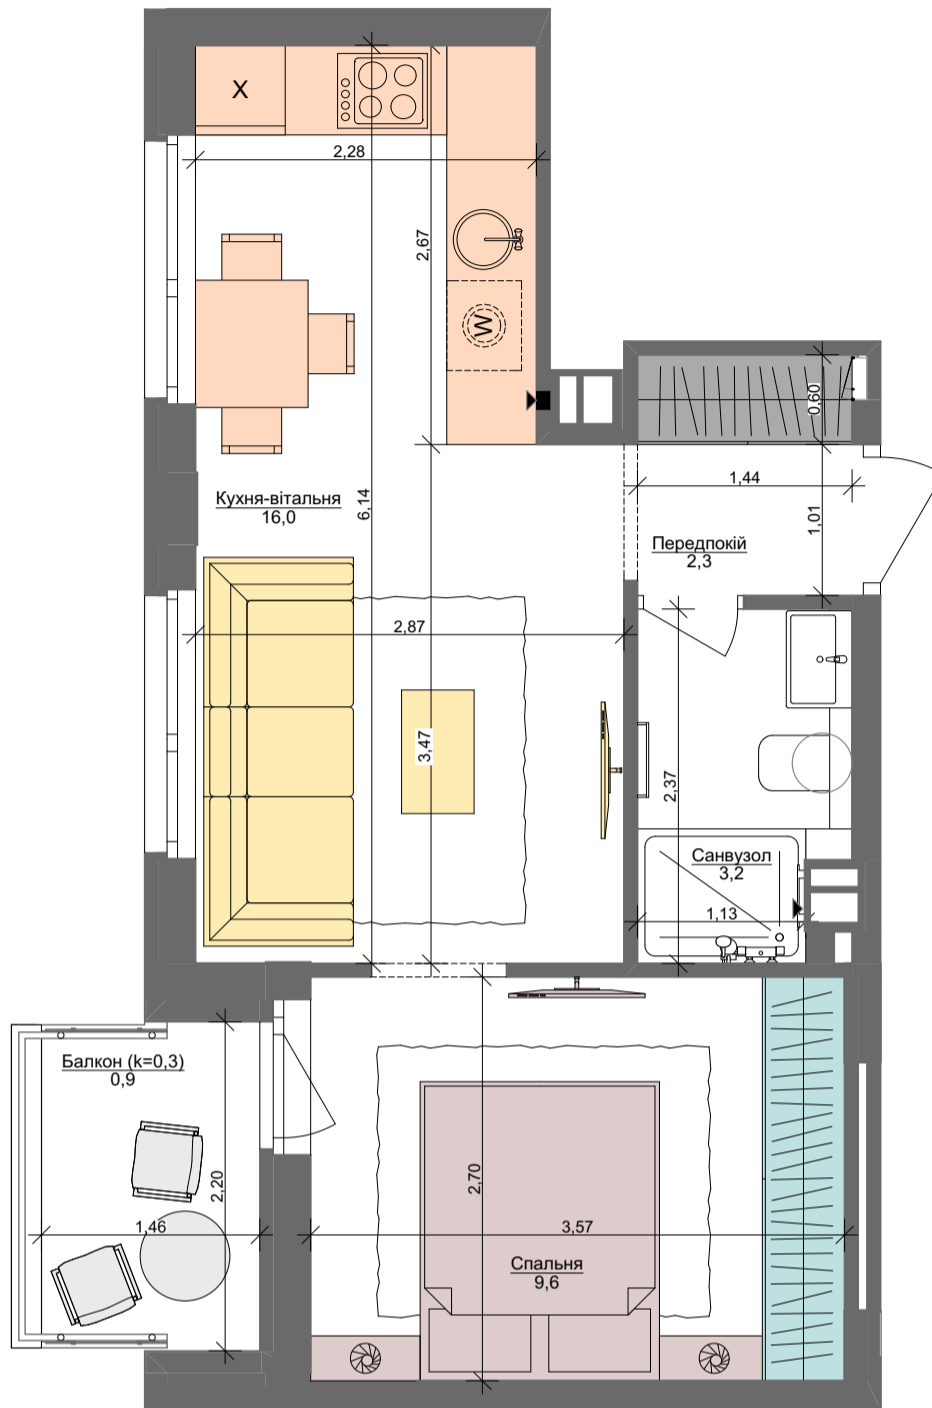

1S

32,0 м²

ПАСПОРТ ФУНКЦІОНАЛЬНОГО ВИКОРИСТАННЯ КВАРТИРИ

Сумарний функціональний фронт квартири: 26,19 м	Сумарна функціональна площа квартири: 35,02 м ² (100%)
1,48 м	5,91 % Передпокій (гардероб верхнього одягу)
4,35 м	25,47 % Кухня, їдальня 3 місця
3,51 м	16,02 % Вітальня
7,93 м	23,42 % Спальня (в т.ч. зона шаф) 2 місця + 2 розкладки
2,70 м	8,37 % Гардероби в спальнях
3,42 м	10,28 % Санвузли
0,60 м	1,88 % Пральня (побутові приміщення)
2,20 м	8,65 % Літні приміщення (балкон; лоджія; тераса)

АРХИМАТИКА