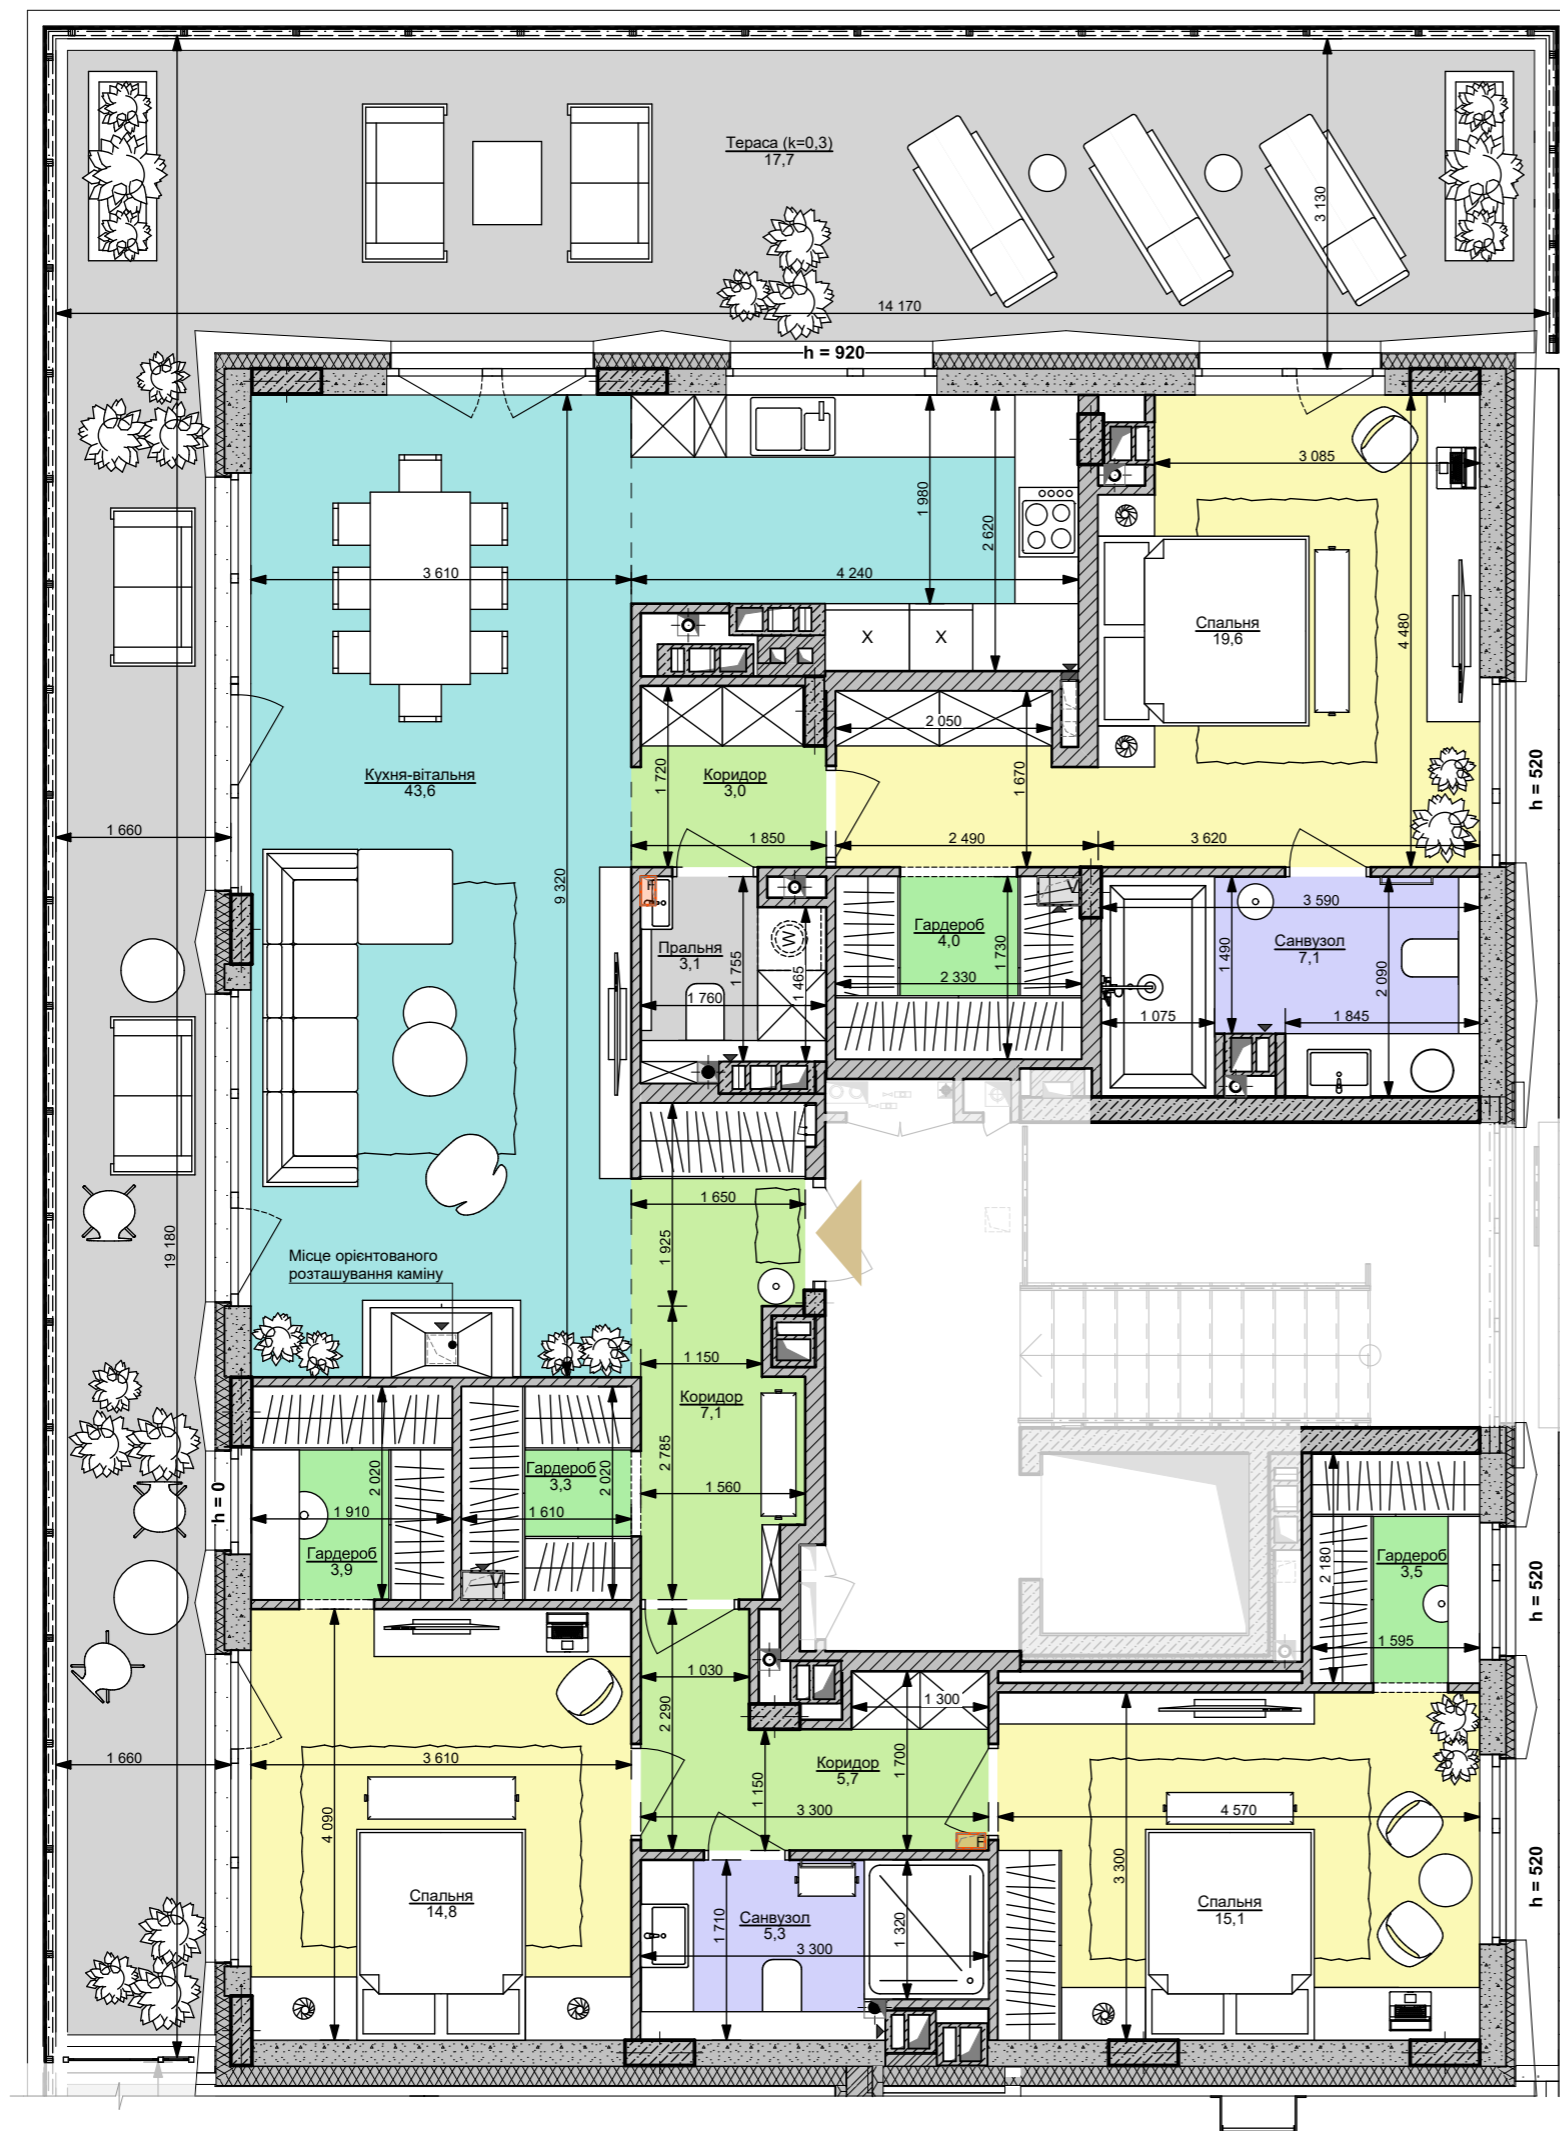

файна таун
живий квартал

3xxLt | 156,8 м²

Номер приміщення	Найменування	Площа м ²
1.1	Коридор	7,1
1.2	Коридор	5,7
1.3	Коридор	3,0
2	Кухня-вітальня	43,6
3.1	Санвузол	5,3
3.2	Санвузол	7,1
3.3	Пральня	3,1
4.1	Спальня	15,1
4.2	Спальня	14,8
4.3	Спальня	19,6
5.1	Гардероб	3,5
5.2	Гардероб	3,9
5.3	Гардероб	3,3
5.4	Гардероб	4,0
5.5	Тераса (к=0,3)	17,7
Загальна площа		156,8 м²
Житлова площа		49,5