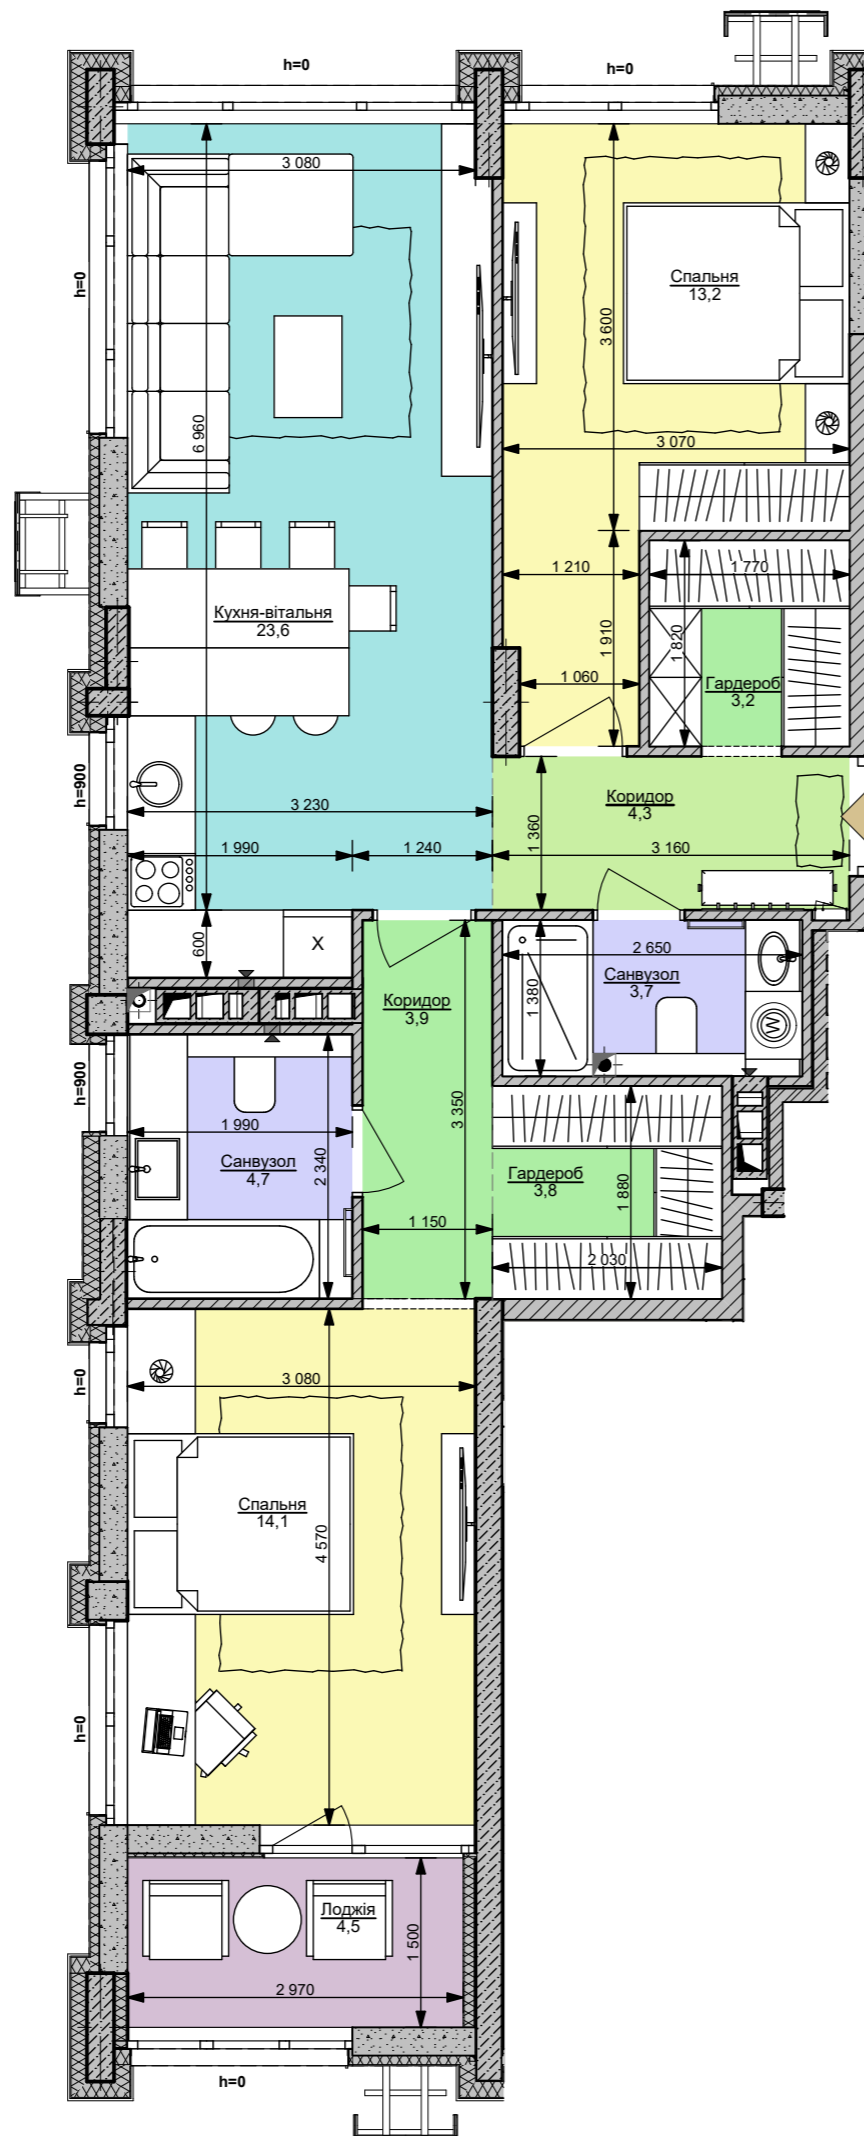

**файна таун**  
живий квартал

**2xL** | 79,0 м<sup>2</sup>

Номер приміщення	Найменування	Площа м2
1.1	Коридор	4,3
1.2	Коридор	3,9
2	Кухня-вітальня	23,6
3.1	Санвузол	3,7
3.2	Санвузол	4,7
4.1	Спальня	14,1
4.2	Спальня	13,2
5.1	Гардероб	3,2
5.2	Гардероб	3,8
5.3	Лоджія (засклена)	4,5
<b>Загальна площа</b>		<b>79,0 м<sup>2</sup></b>
<b>Житлова площа</b>		<b>27,3</b>