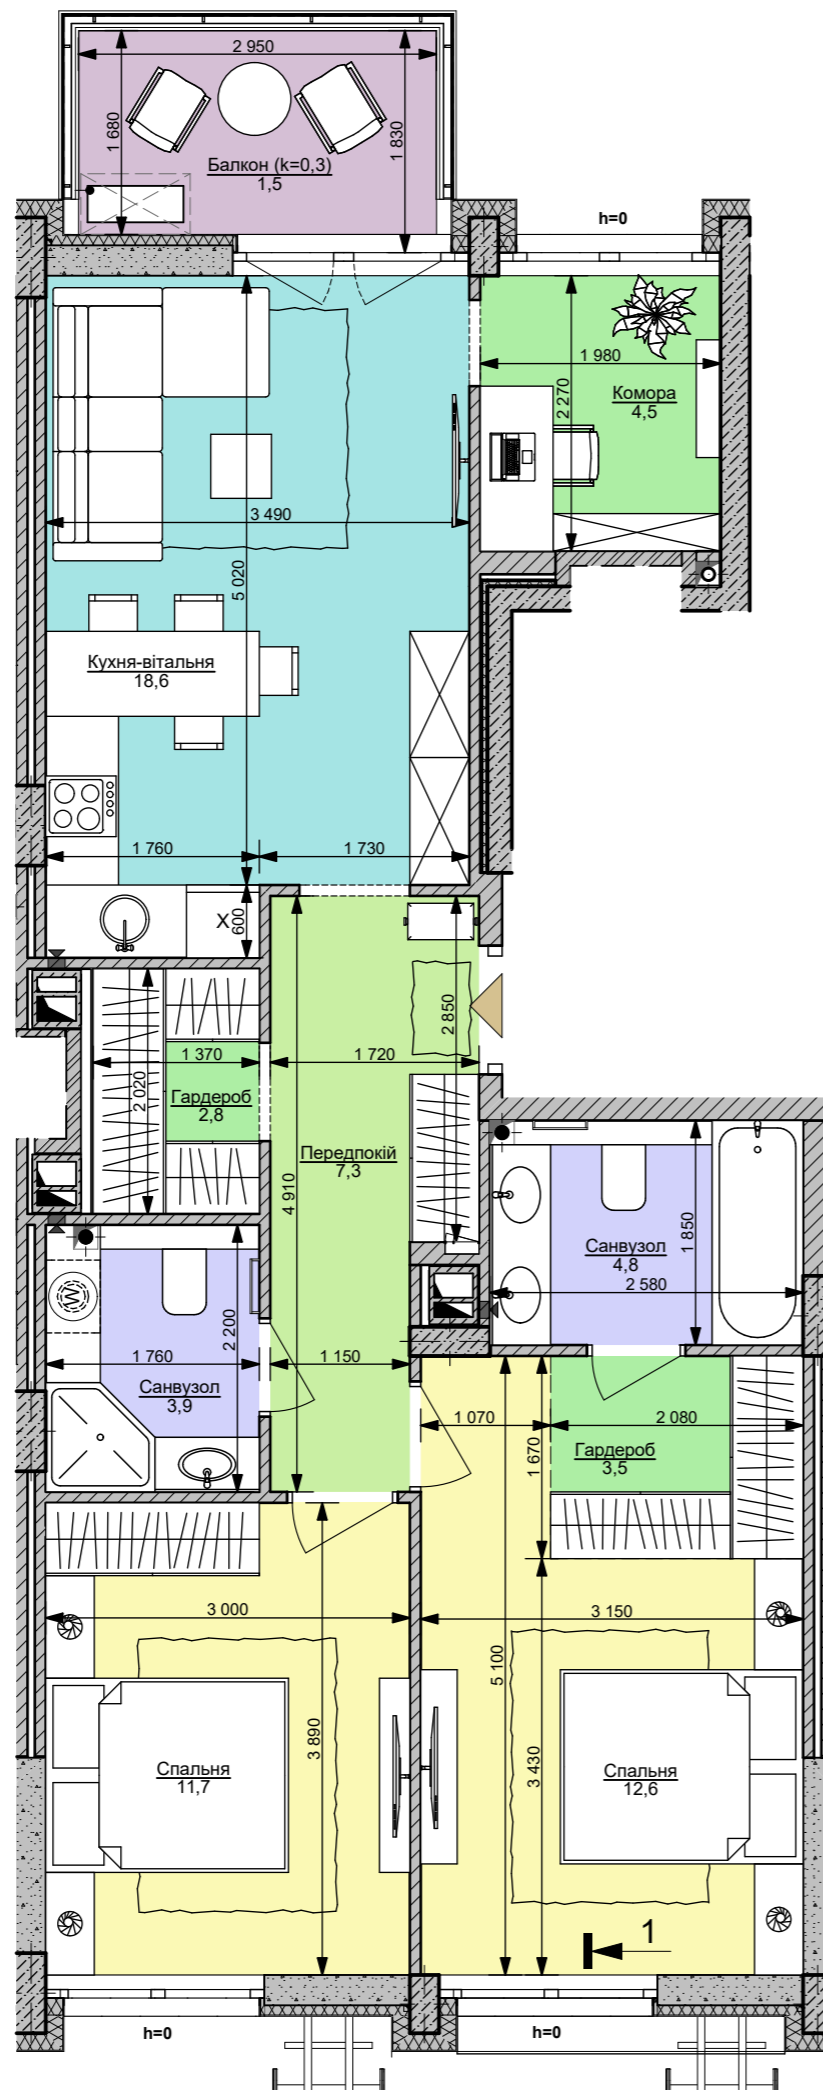

**файна таун**  
живий квартал

**2xL** | 71,2 м<sup>2</sup>

Номер приміщення	Найменування	Площа м2
1	Передпокій	7,3
2	Кухня-вітальня	18,6
3.1	Санвузол	3,9
3.2	Санвузол	4,8
4.1	Спальня	11,7
4.2	Спальня	12,6
5.1	Гардероб	2,8
5.2	Гардероб	3,5
5.3	Комора	4,5
5.4	Балкон (к=0,3)	1,5
<b>Загальна площа</b>		<b>71,2 м<sup>2</sup></b>
<b>Житлова площа</b>		<b>24,3</b>