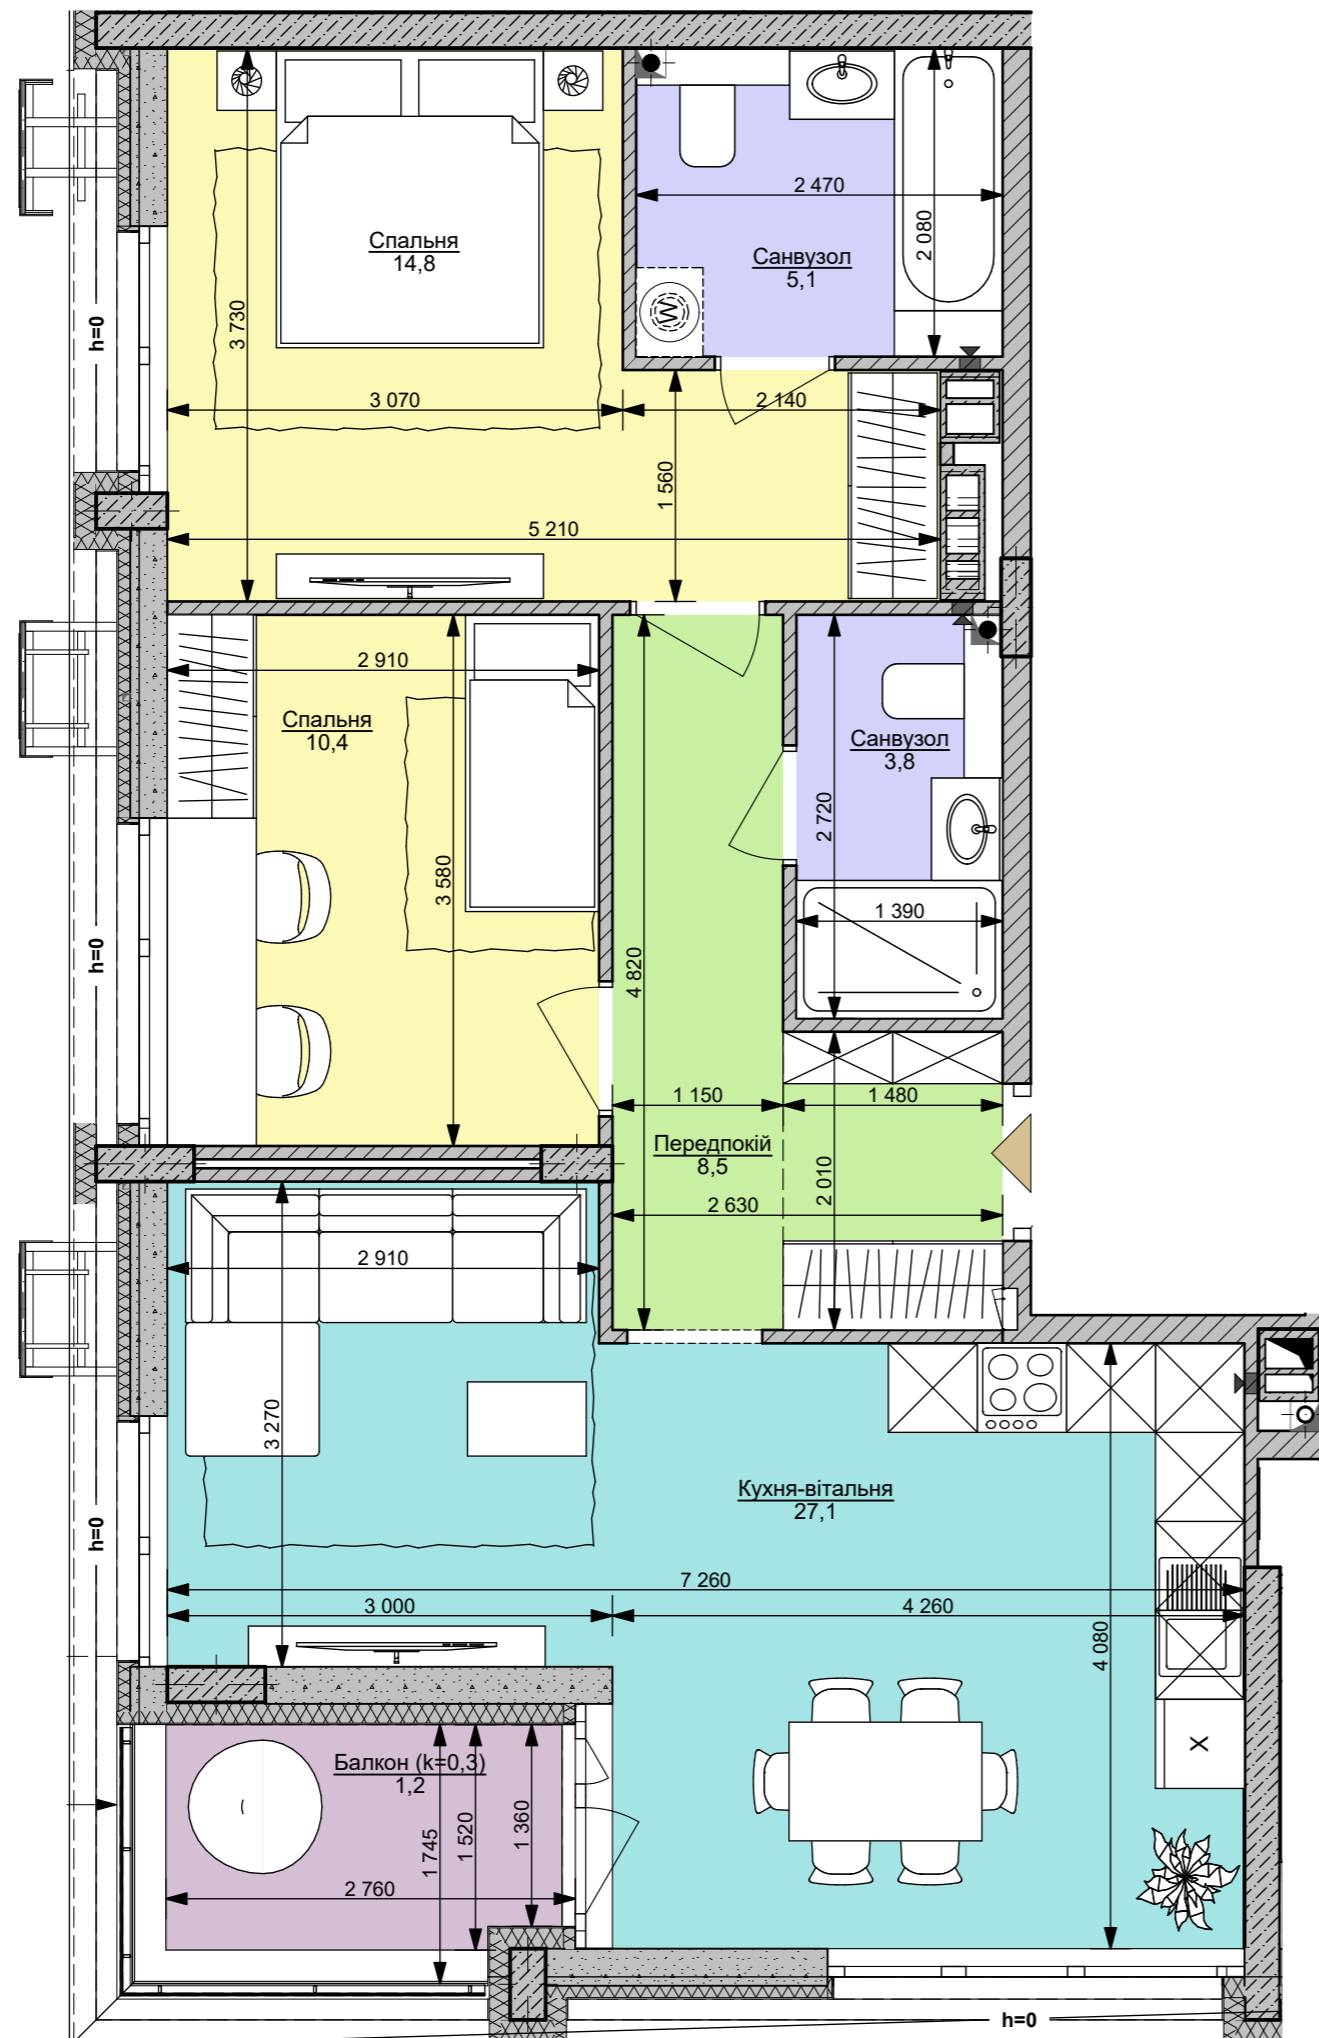

**файна таун**  
живий квартал

**2xL** | 70,9 м<sup>2</sup>

Номер приміщення	Найменування	Площа м2
1	Передпокій	8,5
2	Кухня-вітальня	27,1
3.1	Санвузол	3,8
3.2	Санвузол	5,1
4.1	Спальня	10,4
4.2	Спальня	14,8
5	Балкон (к=0,3)	1,2
<b>Загальна площа</b>		<b>70,9 м<sup>2</sup></b>
<b>Житлова площа</b>		<b>25,2</b>