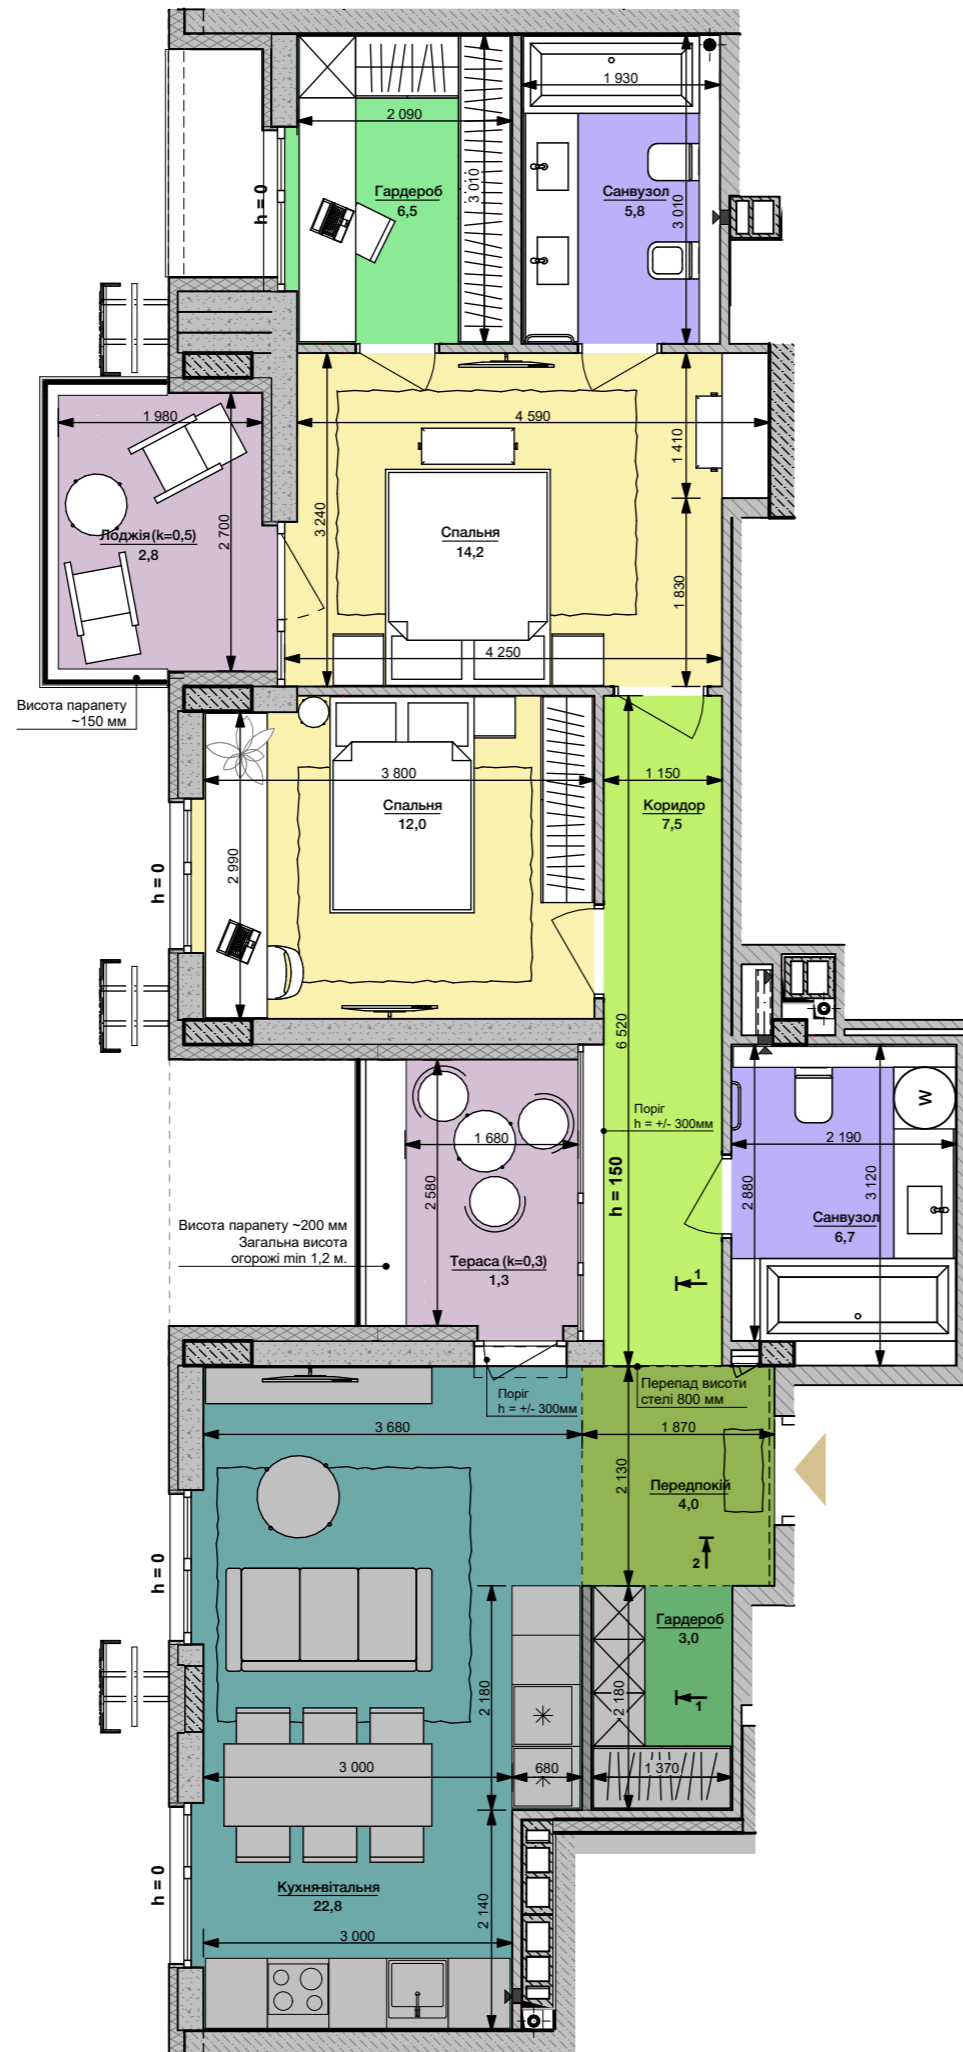

файна таун
живий квартал

2XLt | 86,6 м²

Номер приміщення	Найменування	Площа м2
1.1	Передпокій	4,0
1.2	Коридор	7,5
2	Кухня-вітальня	22,8
3.1	Санвузол	6,7
3.2	Санвузол	5,8
4.1	Спальня	12,0
4.2	Спальня	14,2
5.1	Гардероб	3,0
5.2	Гардероб	6,5
5.3	Лоджія (незасклена k=0,5)	2,8
5.4	Тераса (k=0,3)	1,3
Загальна площа		86,6 м²
Житлова площа		26,2 м²