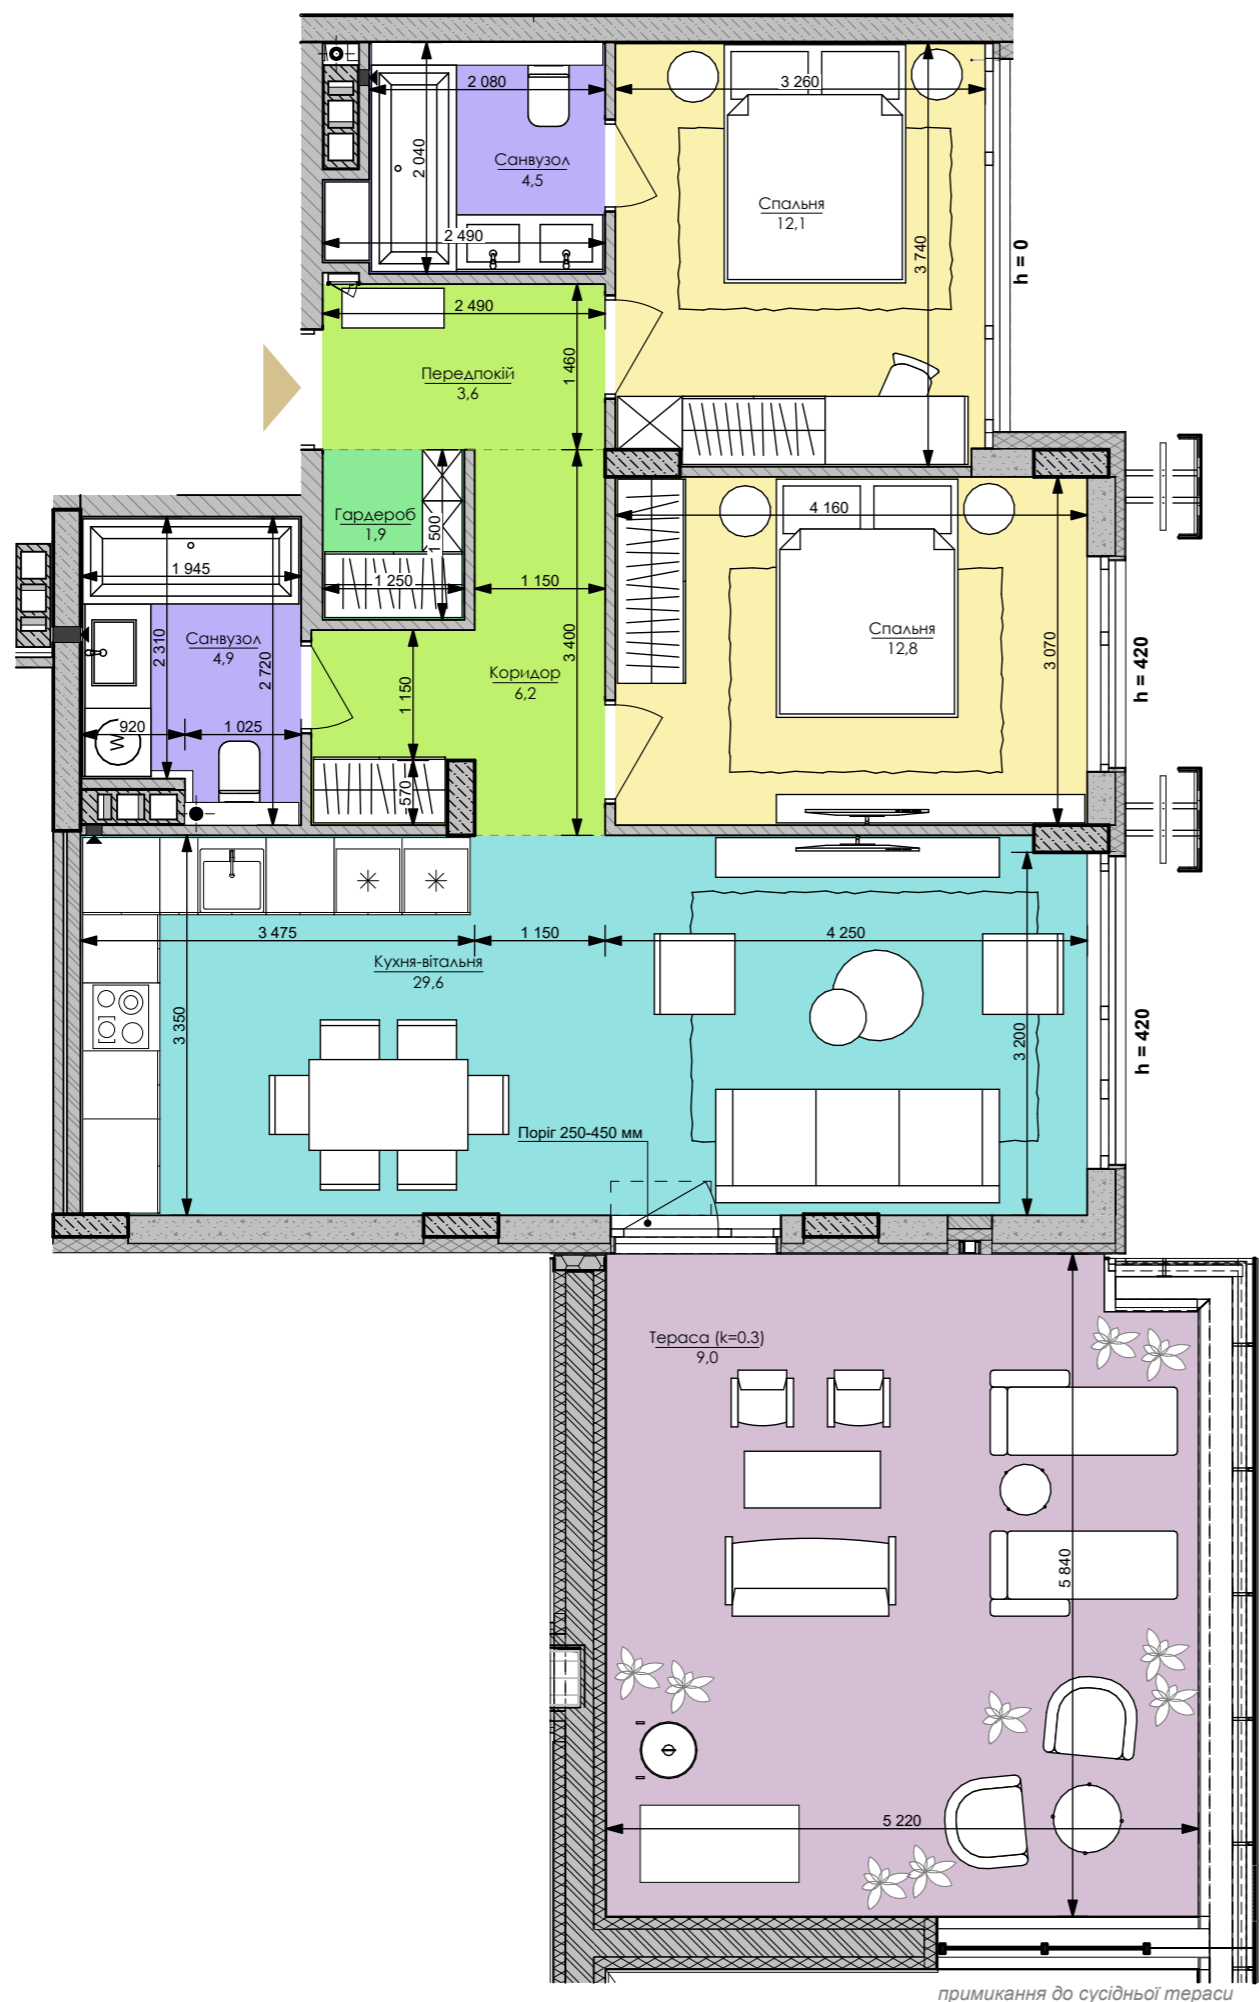

**файна таун**  
живий квартал

**2XLt** | 84,6 м<sup>2</sup>

Номер приміщення	Найменування	Площа м <sup>2</sup>
1.1	Передпокій	3,6
1.2	Коридор	6,2
2	Кухня-вітальня	29,6
3.1	Санвузол	4,9
3.2	Санвузол	4,5
4.1	Спальня	12,8
4.2	Спальня	12,1
5.1	Гардероб	1,9
5.2	Тераса (к=0.3)	9,0
	<b>Загальна площа</b>	<b>84,6 м<sup>2</sup></b>
	<b>Житлова площа</b>	<b>24,9 м<sup>2</sup></b>