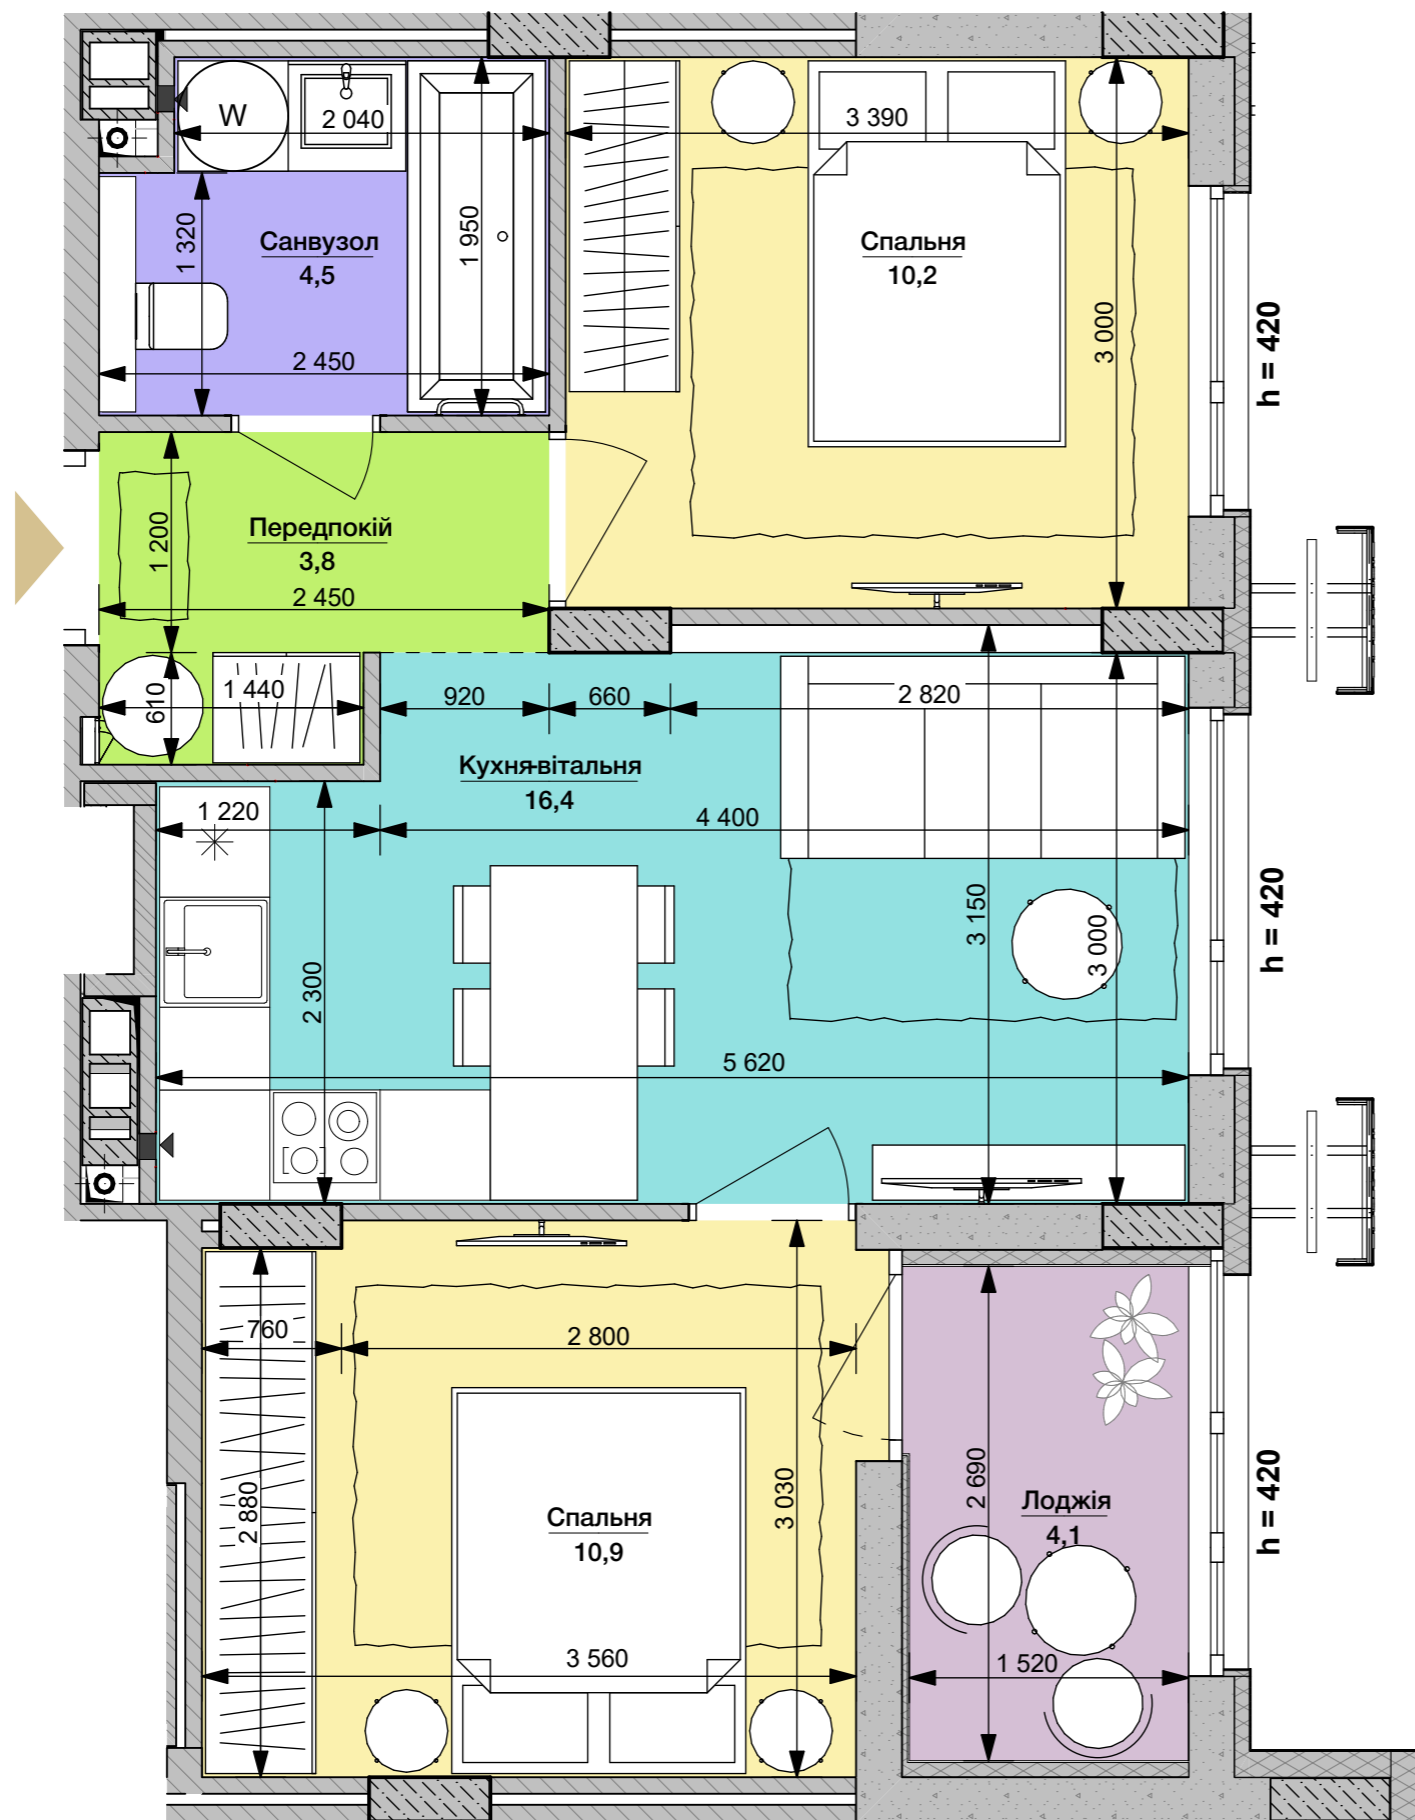

**файна таун**  
живий квартал

**2S** | 49,9 м<sup>2</sup>

Номер приміщення	Найменування	Площа м <sup>2</sup>
1	Передпокій	3,8
2	Кухня-вітальня	16,4
3	Санвузол	4,5
4.1	Спальня	10,2
4.2	Спальня	10,9
5	Лоджія (засклена)	4,1
<b>Загальна площа</b>		<b>49,9 м<sup>2</sup></b>
<b>Житлова площа</b>		<b>21,1 м<sup>2</sup></b>