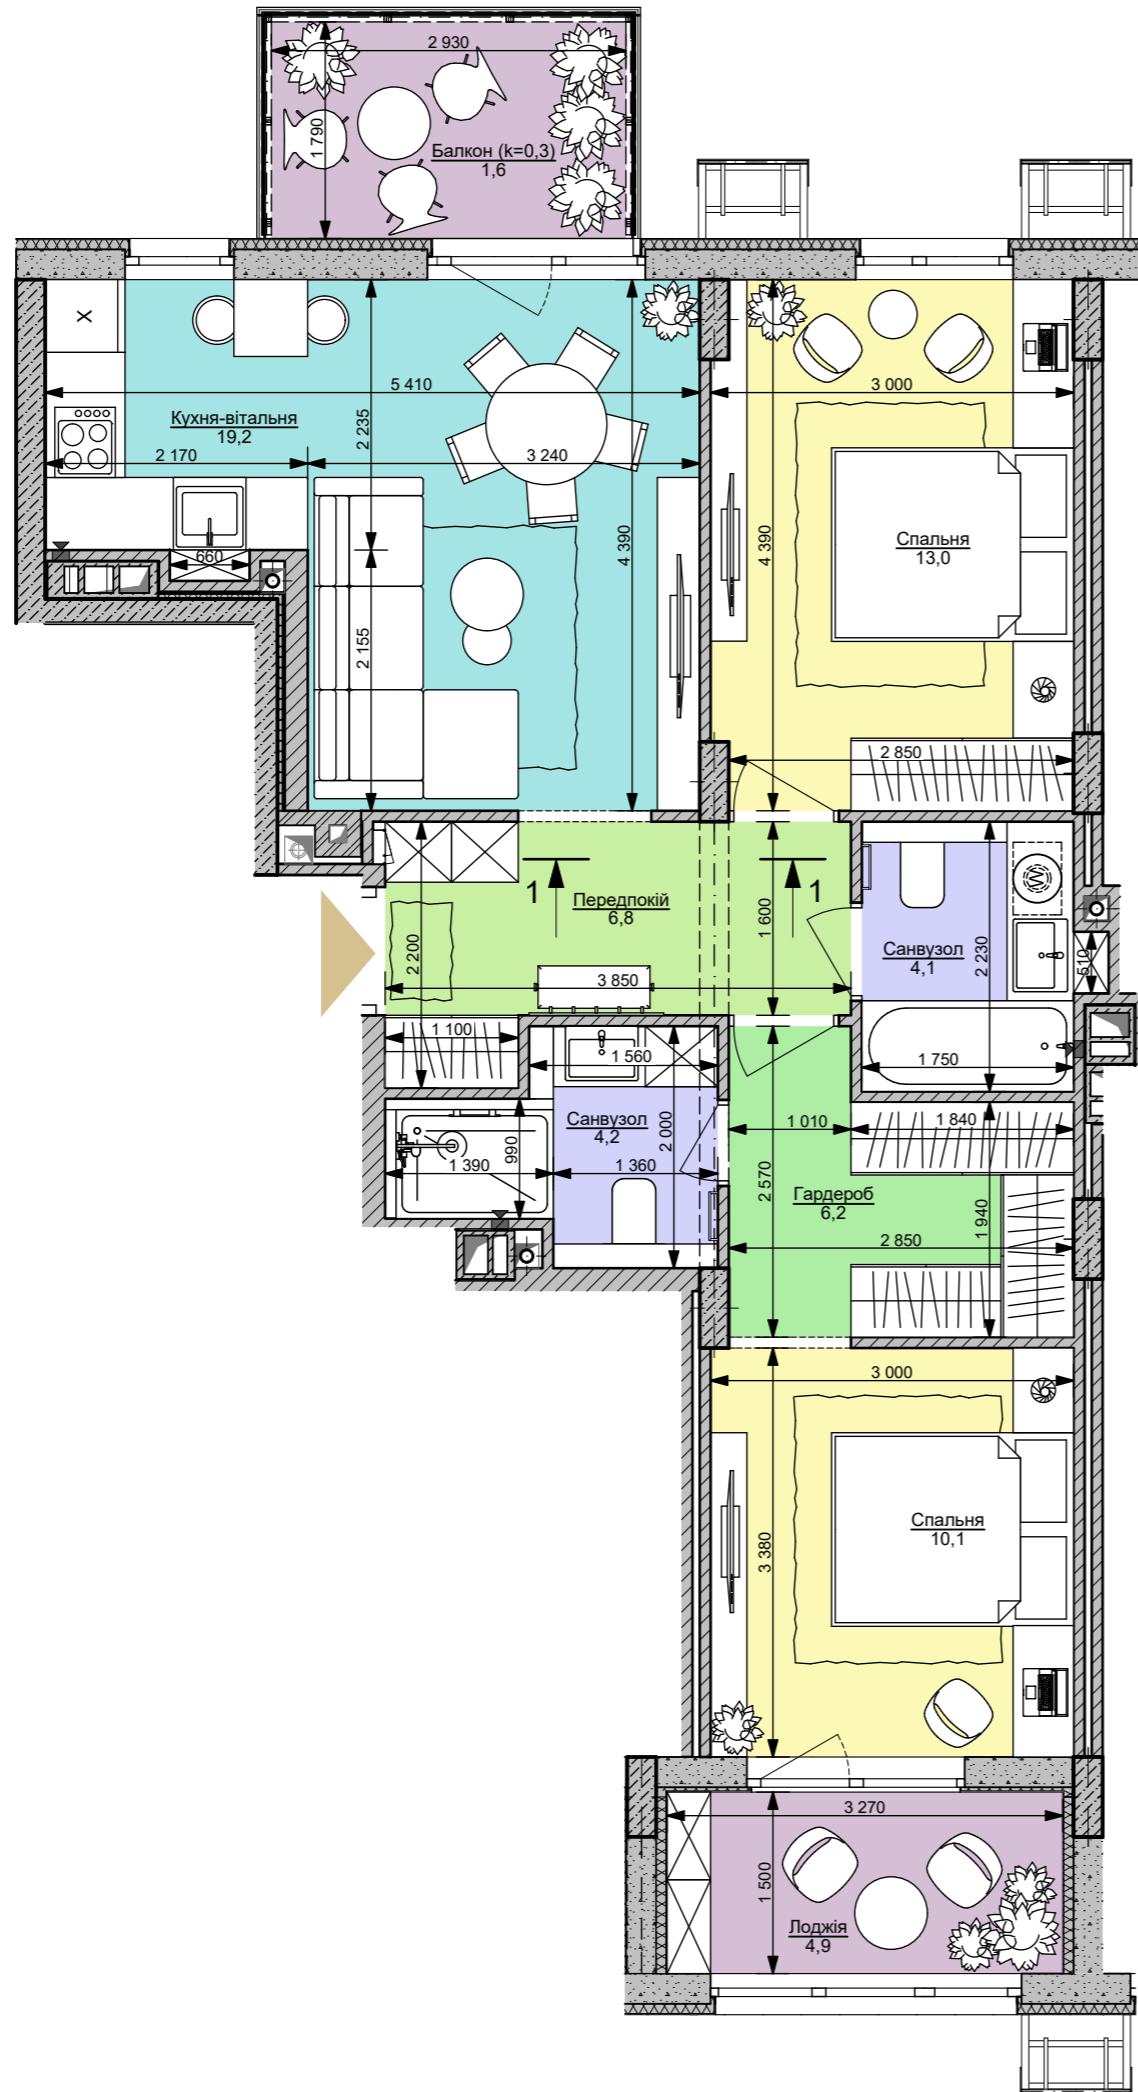

файна таун
живий квартал

2L | 70,1 м²

Номер приміщення	Найменування	Площа м2
1	Передпокій	6,8
2	Кухня-вітальня	19,2
3.1	Санвузол	4,1
3.2	Санвузол	4,2
4.1	Спальня	13,0
4.2	Спальня	10,1
5.1	Гардероб	6,2
5.2	Лоджія (засклена)	4,9
5.3	Балкон (к=0,3)	1,6
Загальна площа		70,1 м²
Житлова площа		23,1