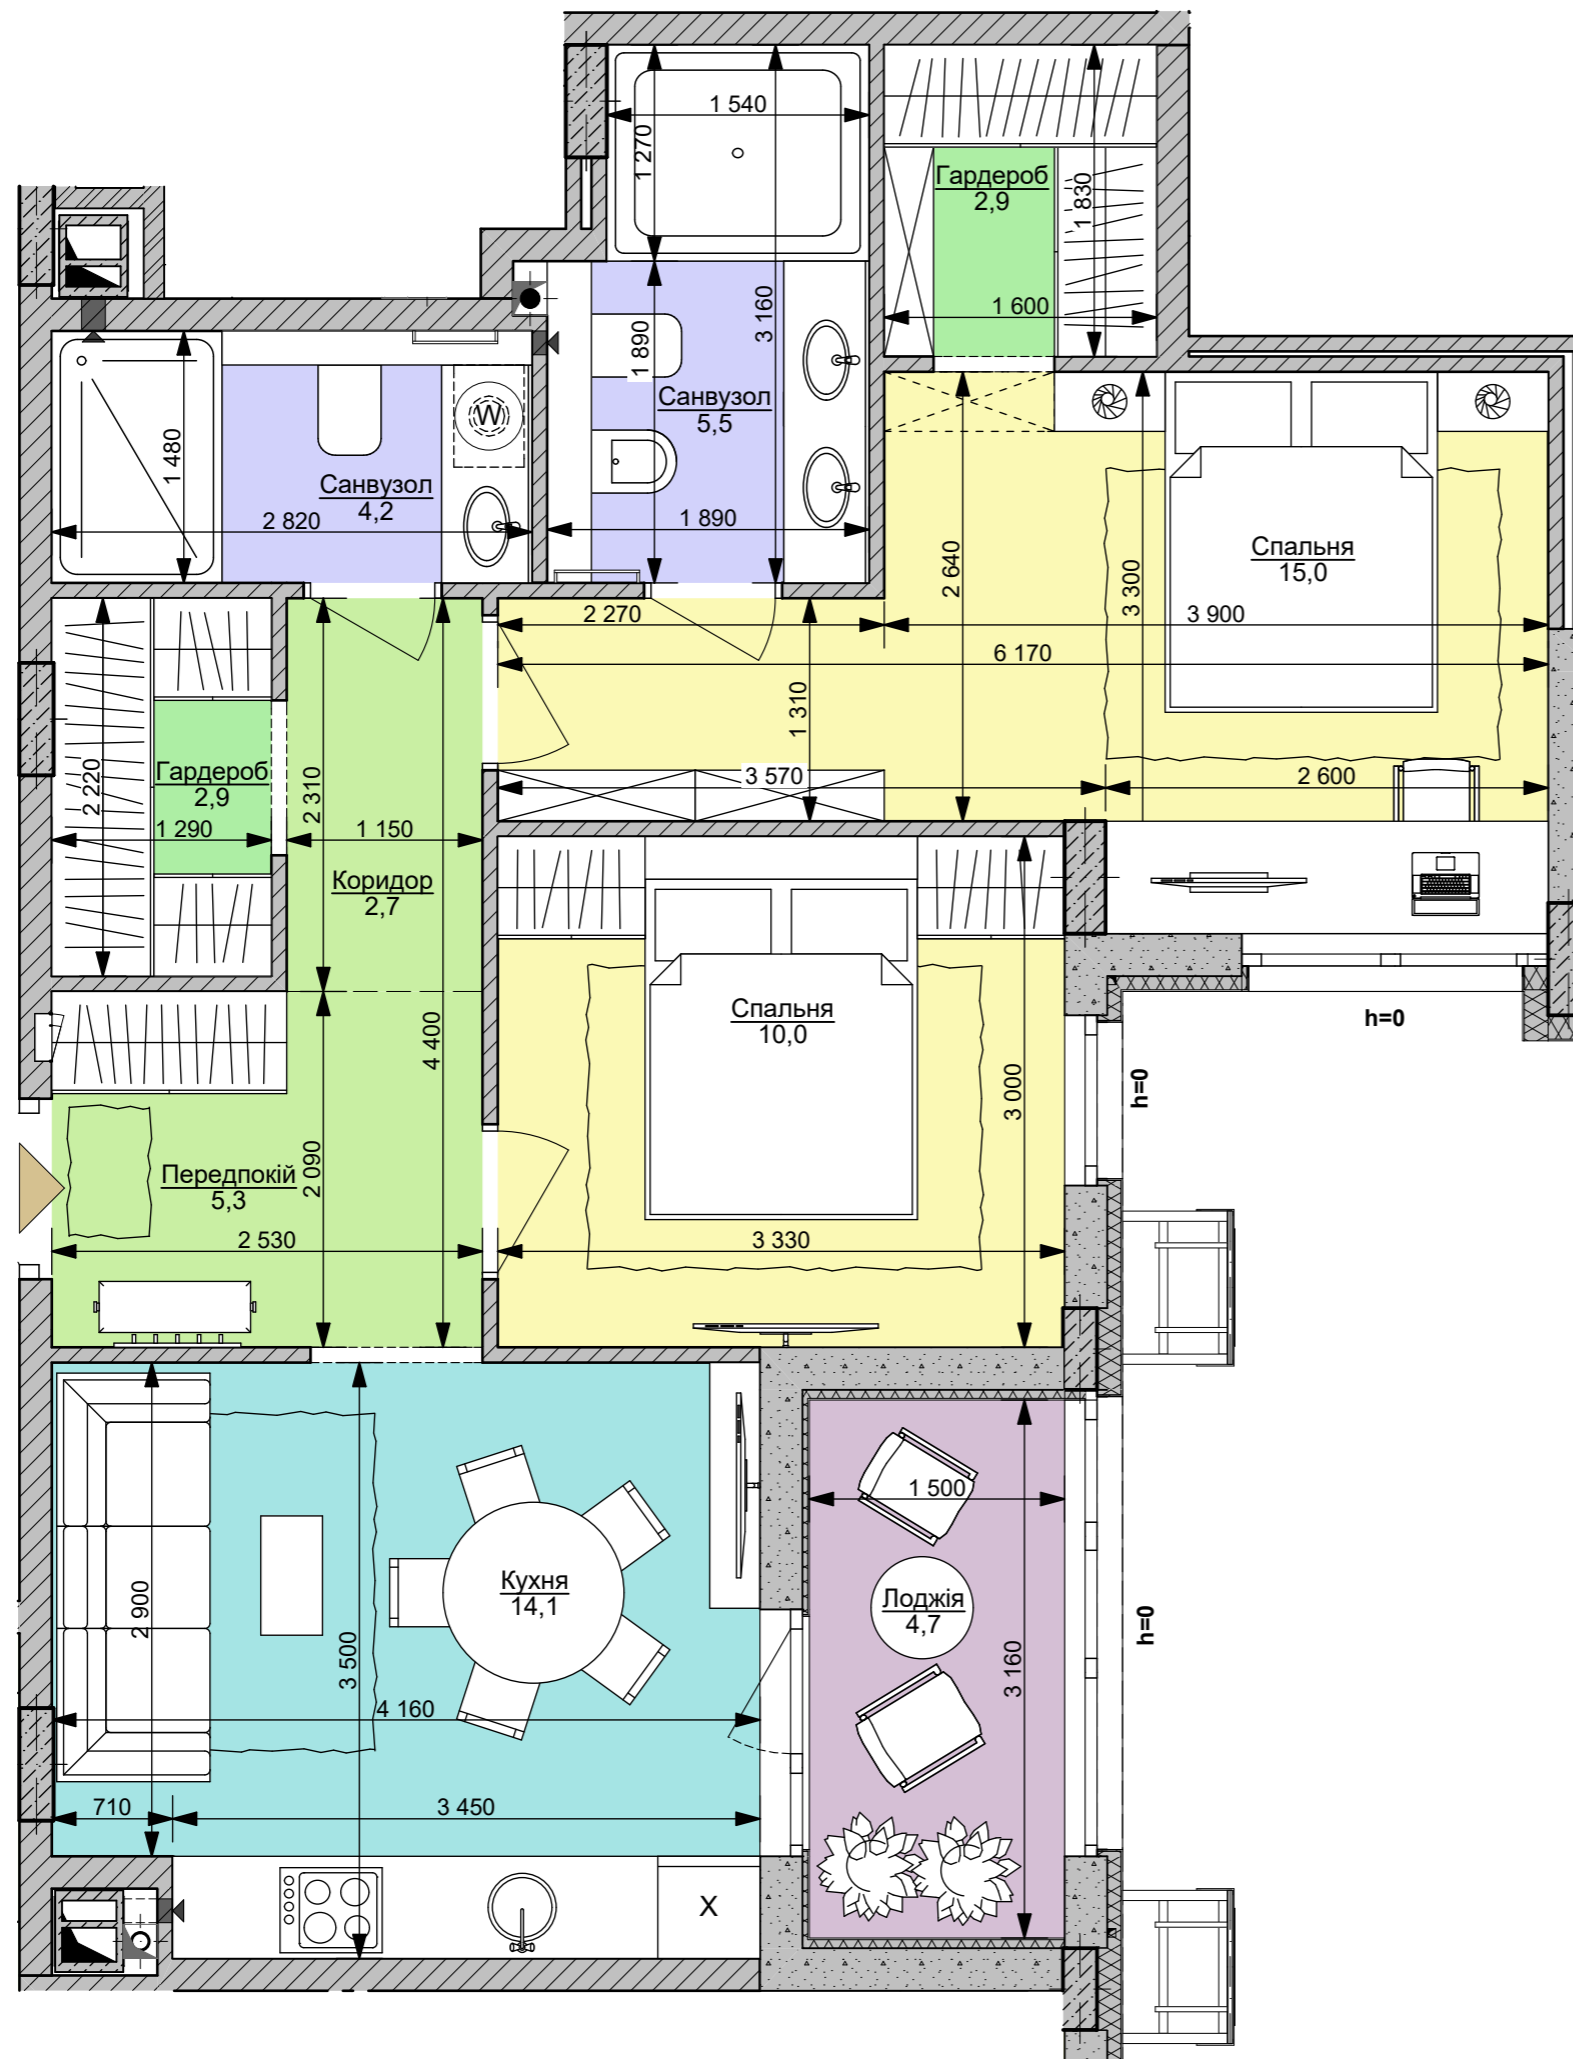

файна таун
живий квартал

2L | 67,3 м²

Номер приміщення	Найменування	Площа м2
1.1	Передпокій	5,3
1.2	Коридор	2,7
2	Кухня	14,1
3.1	Санвузол	4,2
3.2	Санвузол	5,5
4.1	Спальня	15,0
4.2	Спальня	10,0
5.1	Гардероб	2,9
5.2	Гардероб	2,9
5.3	Лоджія (засклена)	4,7
Загальна площа		67,3 м²
Житлова площа		25,0