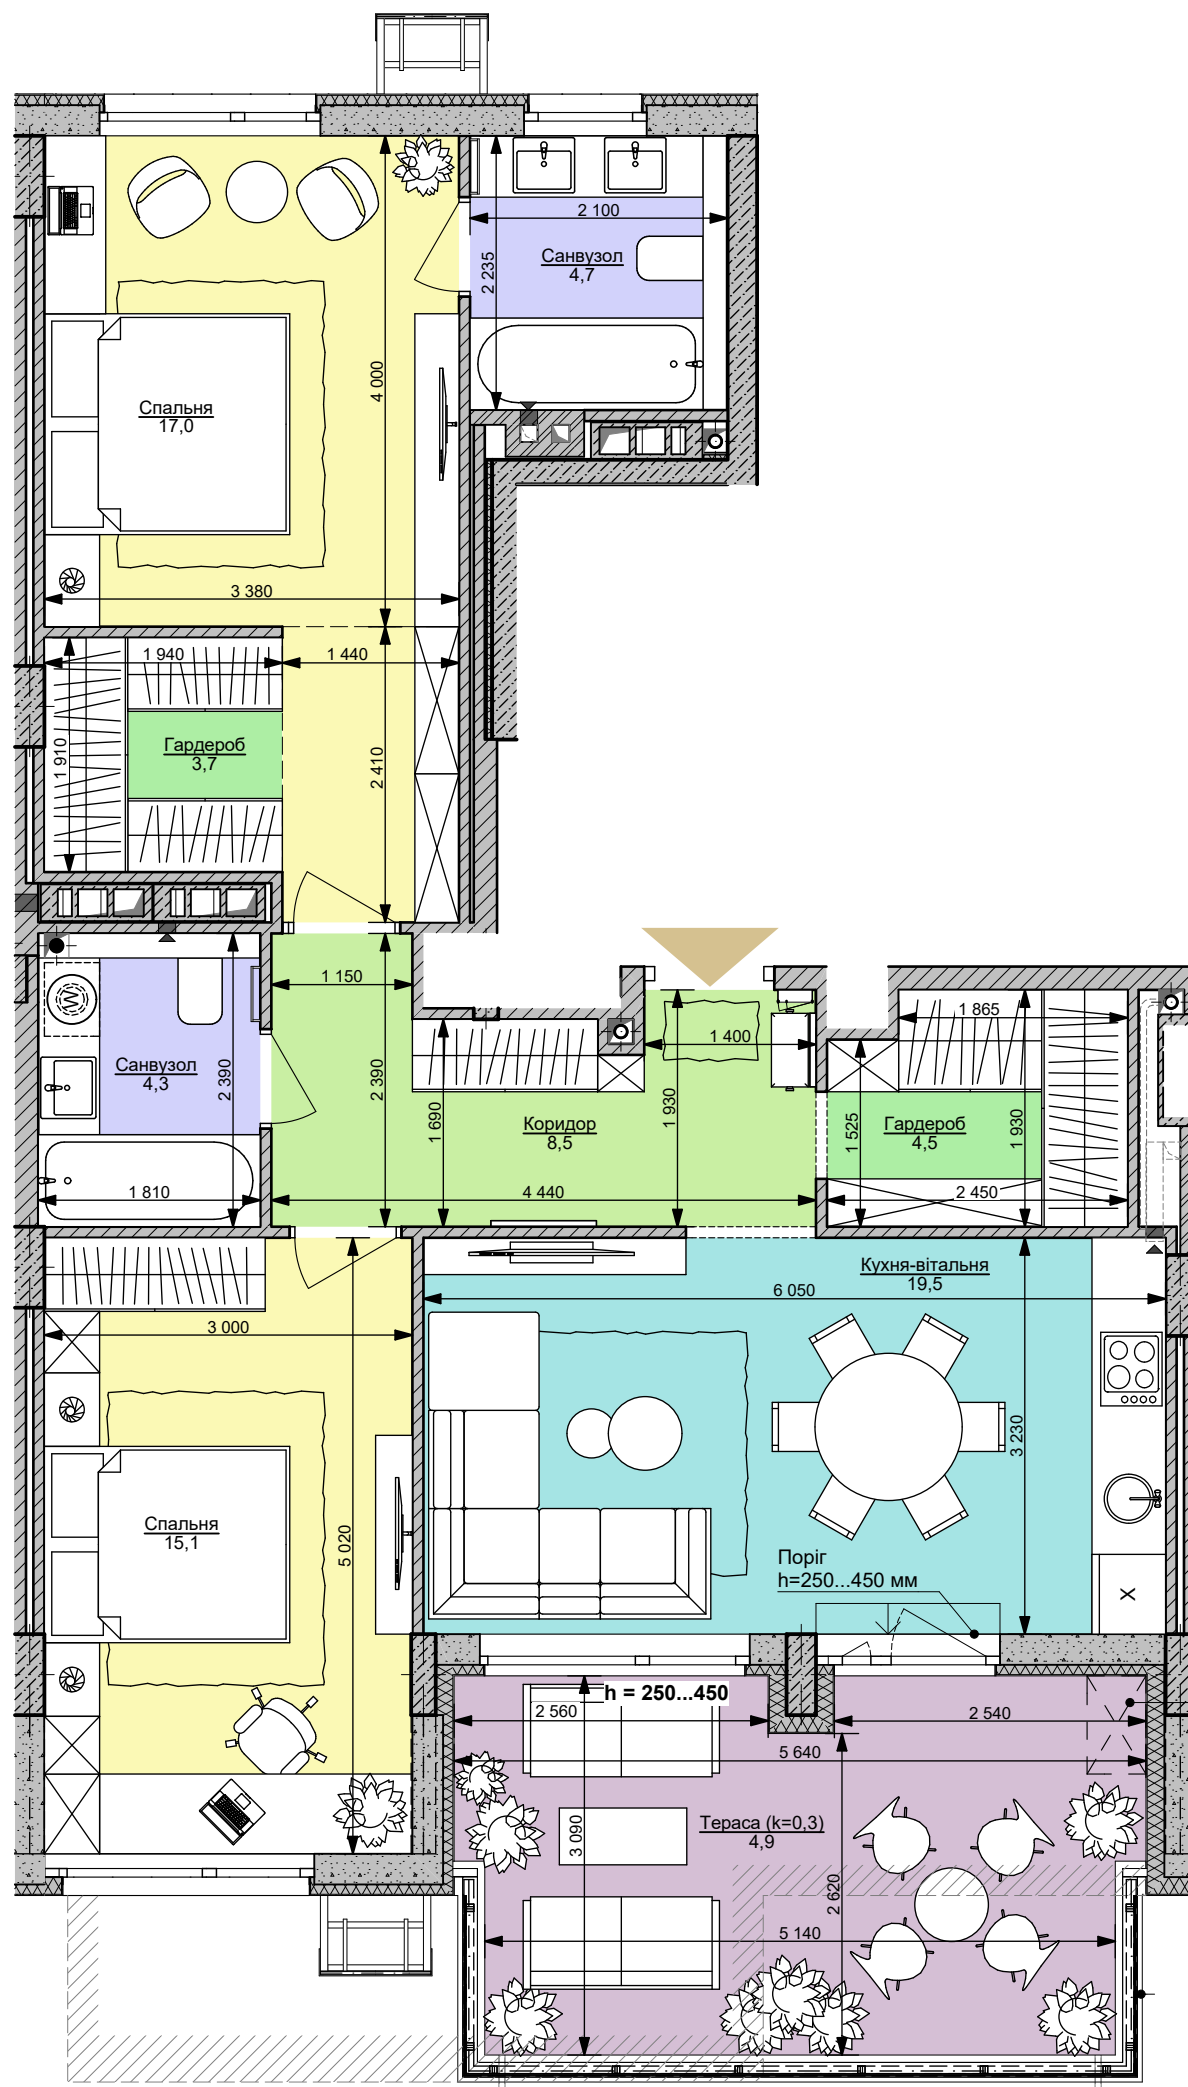

файна таун
живий квартал

2xLt | 82,2 м²

Номер приміщення	Найменування	Площа м2
1	Коридор	8,5
2	Кухня-вітальня	19,5
3.1	Санвузол	4,3
3.2	Санвузол	4,7
4.1	Спальня	15,1
4.2	Спальня	17,0
5.1	Гардероб	4,5
5.2	Гардероб	3,7
5.3	Тераса (к=0,3)	4,9
Загальна площа		82,2 м²
Житлова площа		32,1