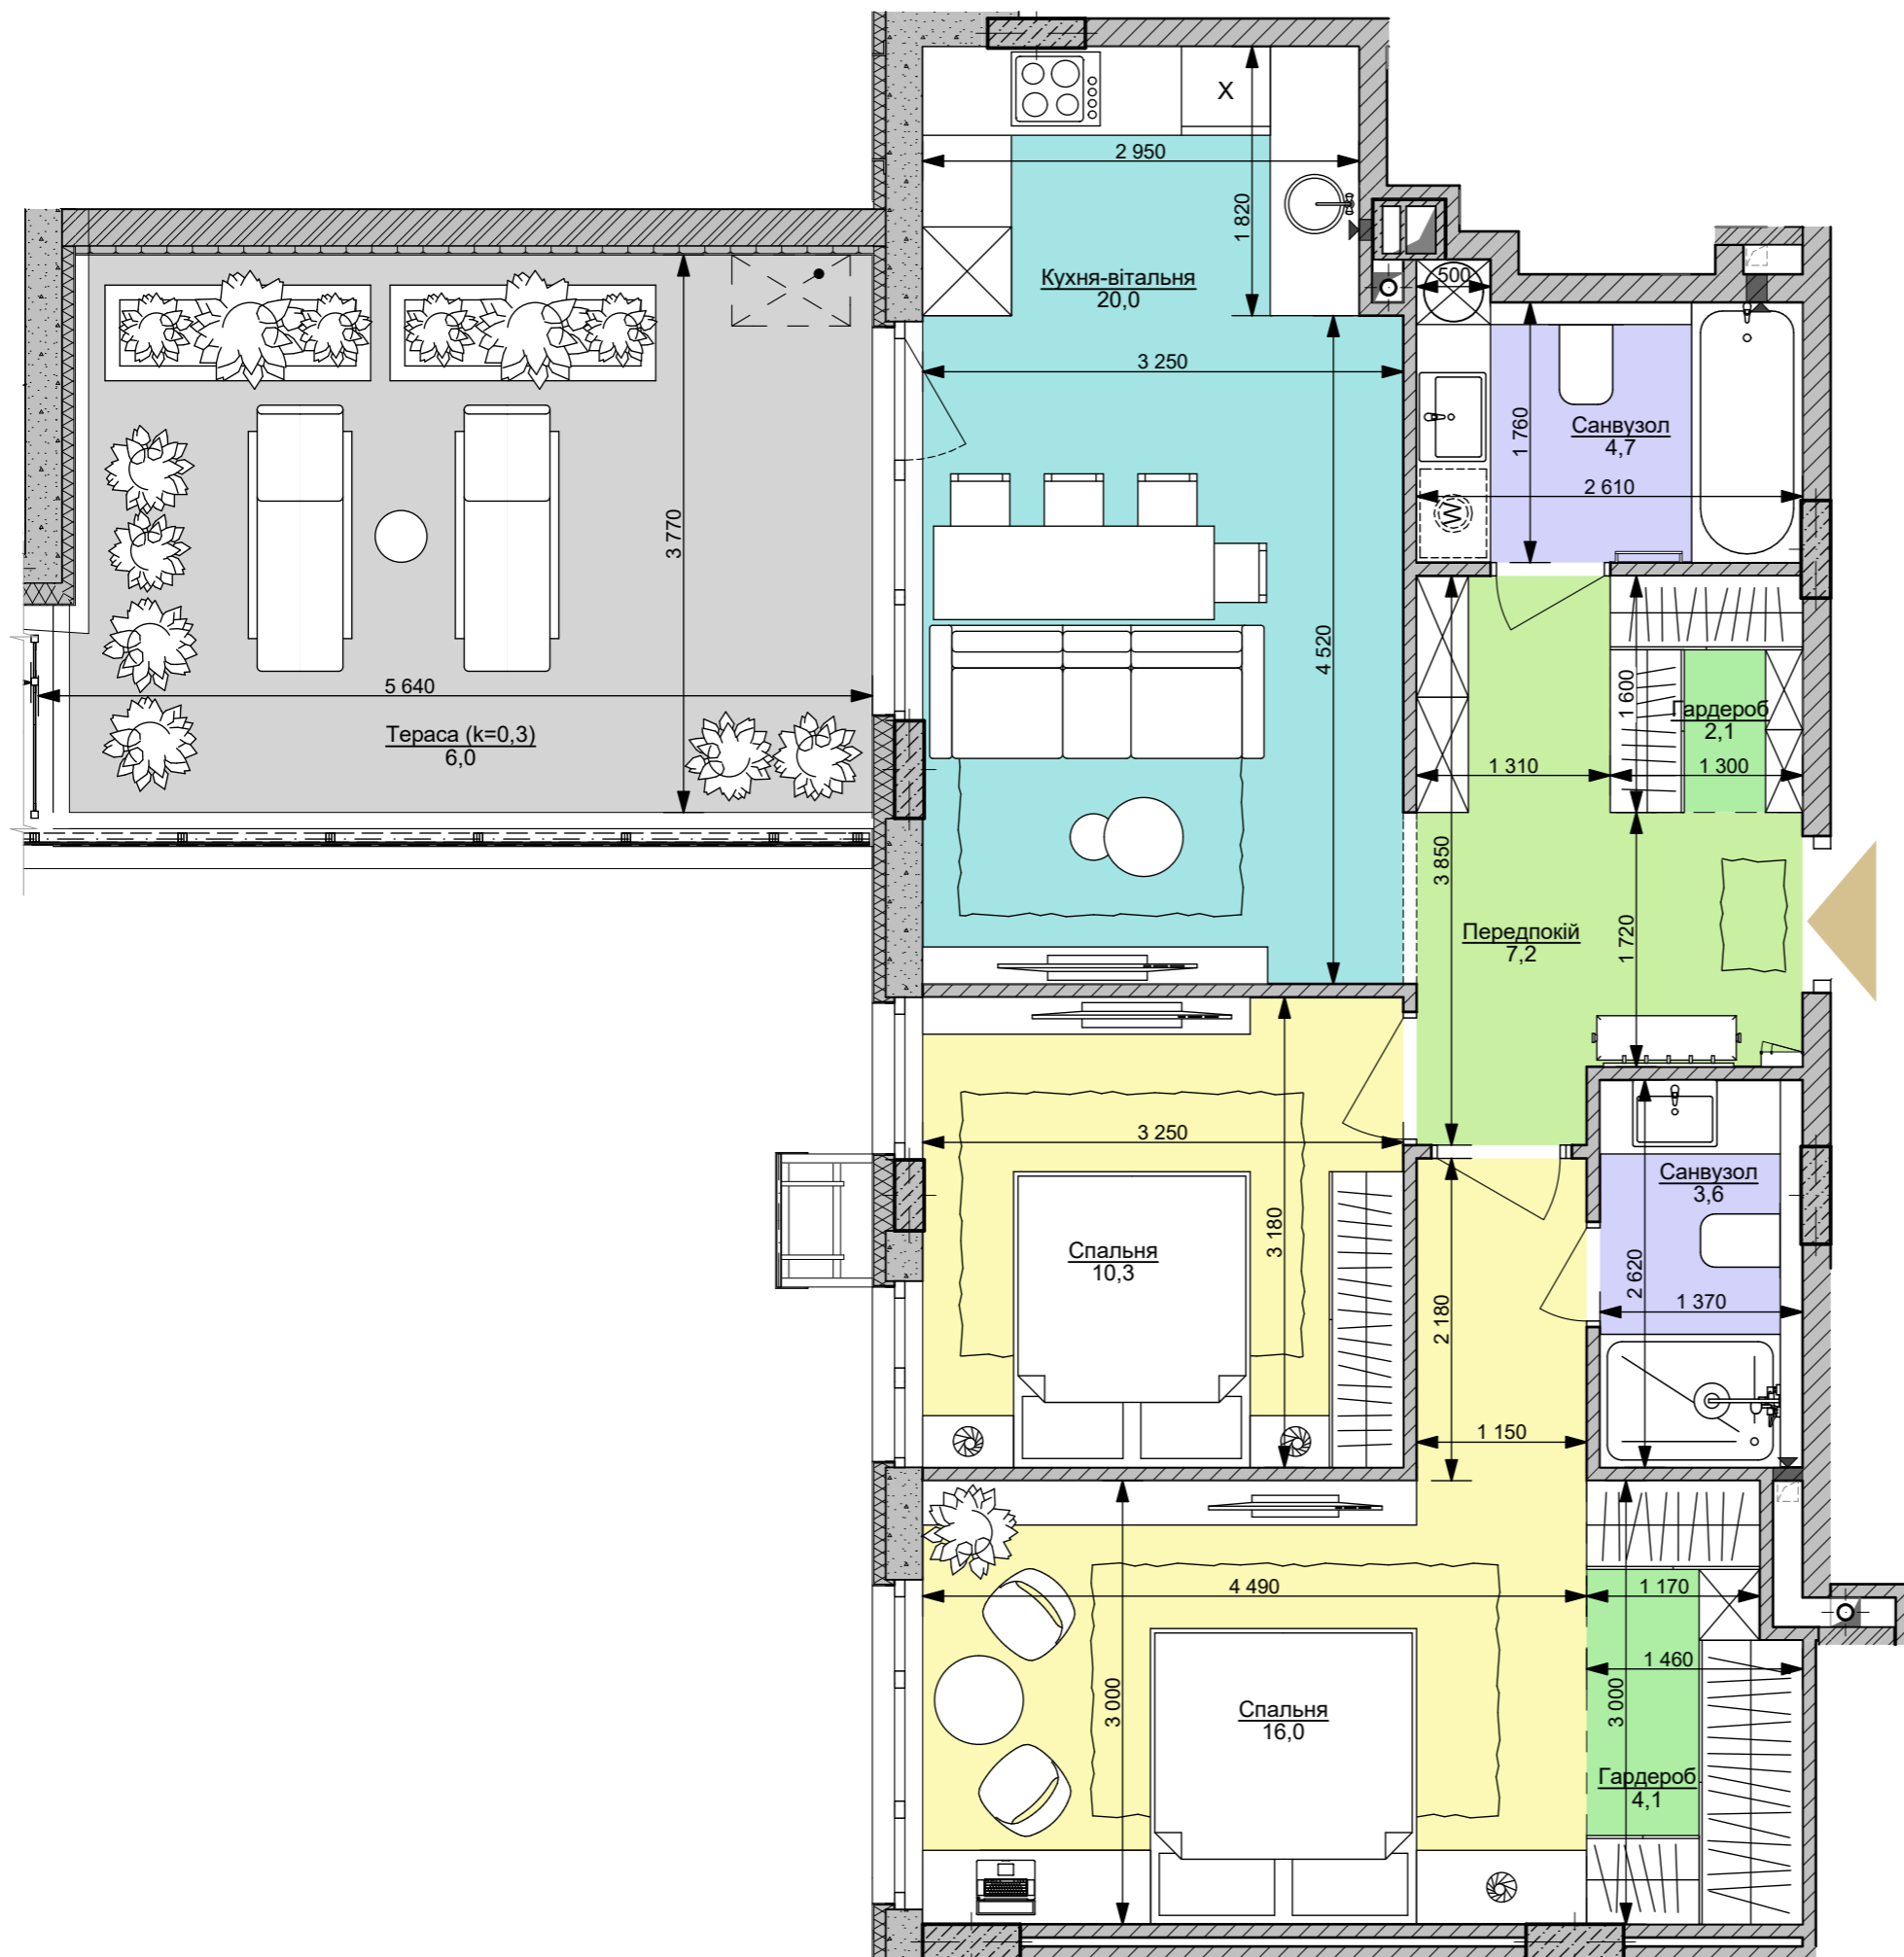

файна таун
живий квартал

2xLt | 74,0 м²

Номер приміщення	Найменування	Площа м ²
1	Передпокій	7,2
2	Кухня-вітальня	20,0
3.1	Санвузол	4,7
3.2	Санвузол	3,6
4.1	Спальня	16,0
4.2	Спальня	10,3
5.1	Гардероб	4,1
5.2	Гардероб	2,1
5.3	Тераса (к=0,3)	6,0
Загальна площа		74,0 м²
Житлова площа		26,3