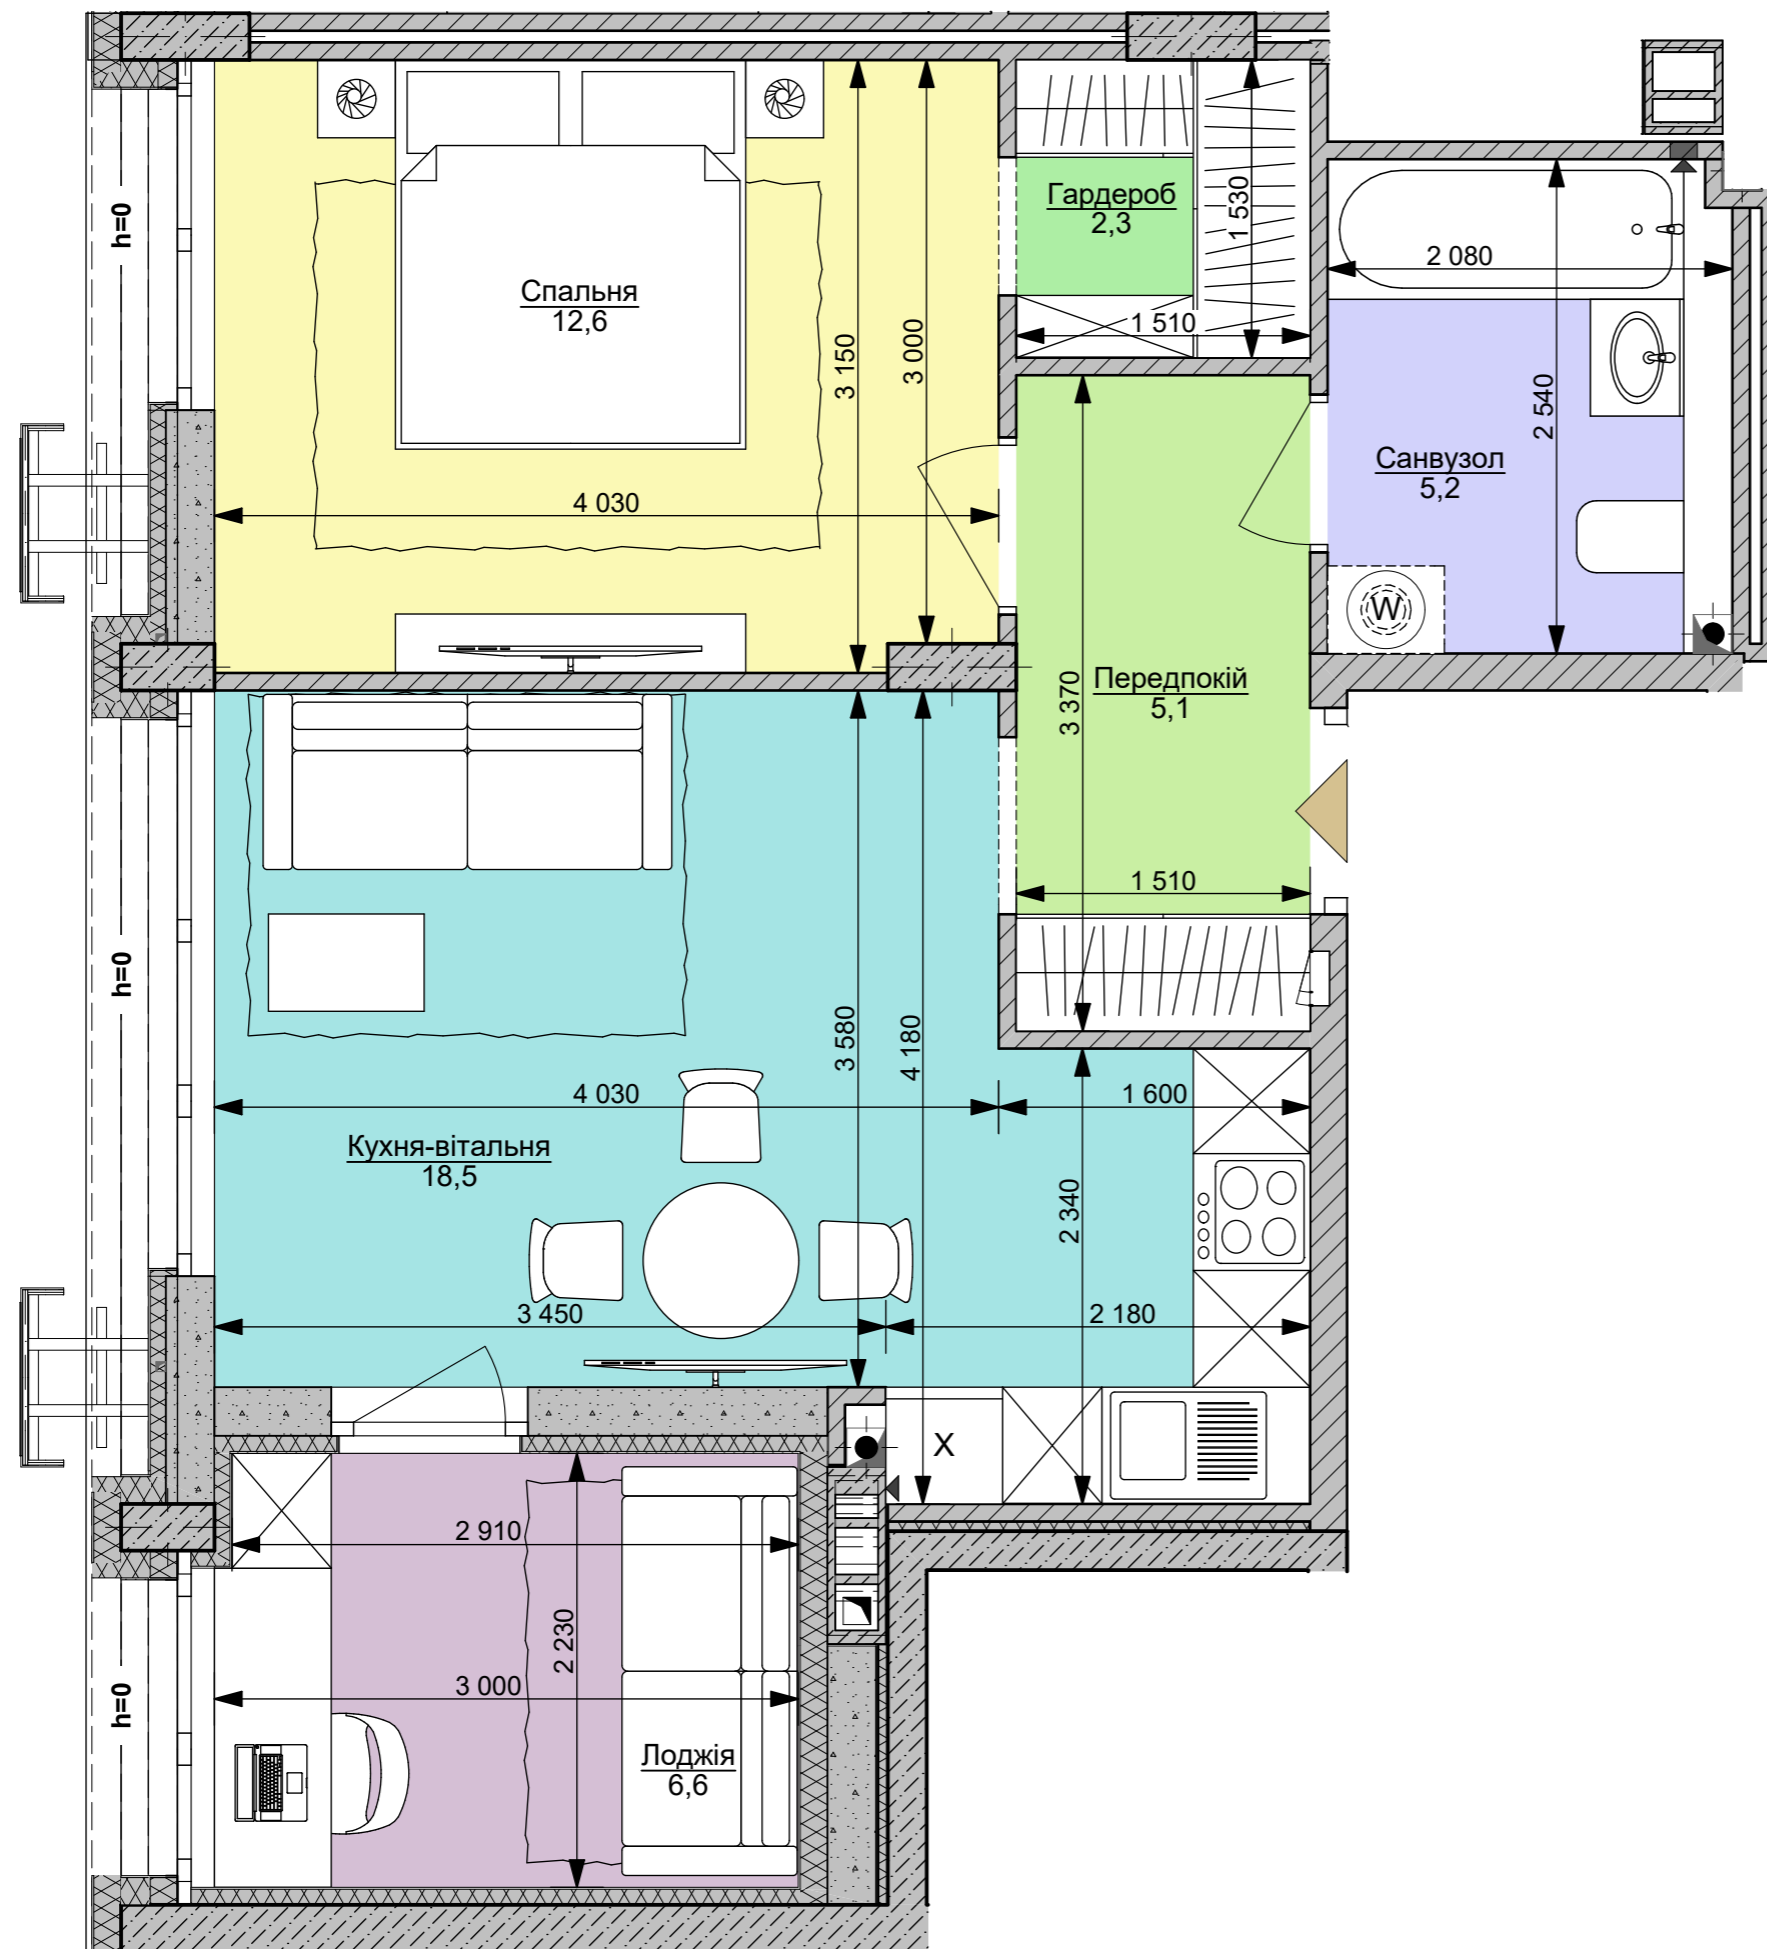

файна таун
живий квартал

1xL | 50,3 м²

Номер приміщення	Найменування	Площа м2
1	Передпокій	5,1
2	Кухня-вітальня	18,5
3	Санвузол	5,2
4	Спальня	12,6
5.1	Гардероб	2,3
5.2	Лоджія (засклена)	6,6
Загальна площа		50,3 м²
Житлова площа		12,6