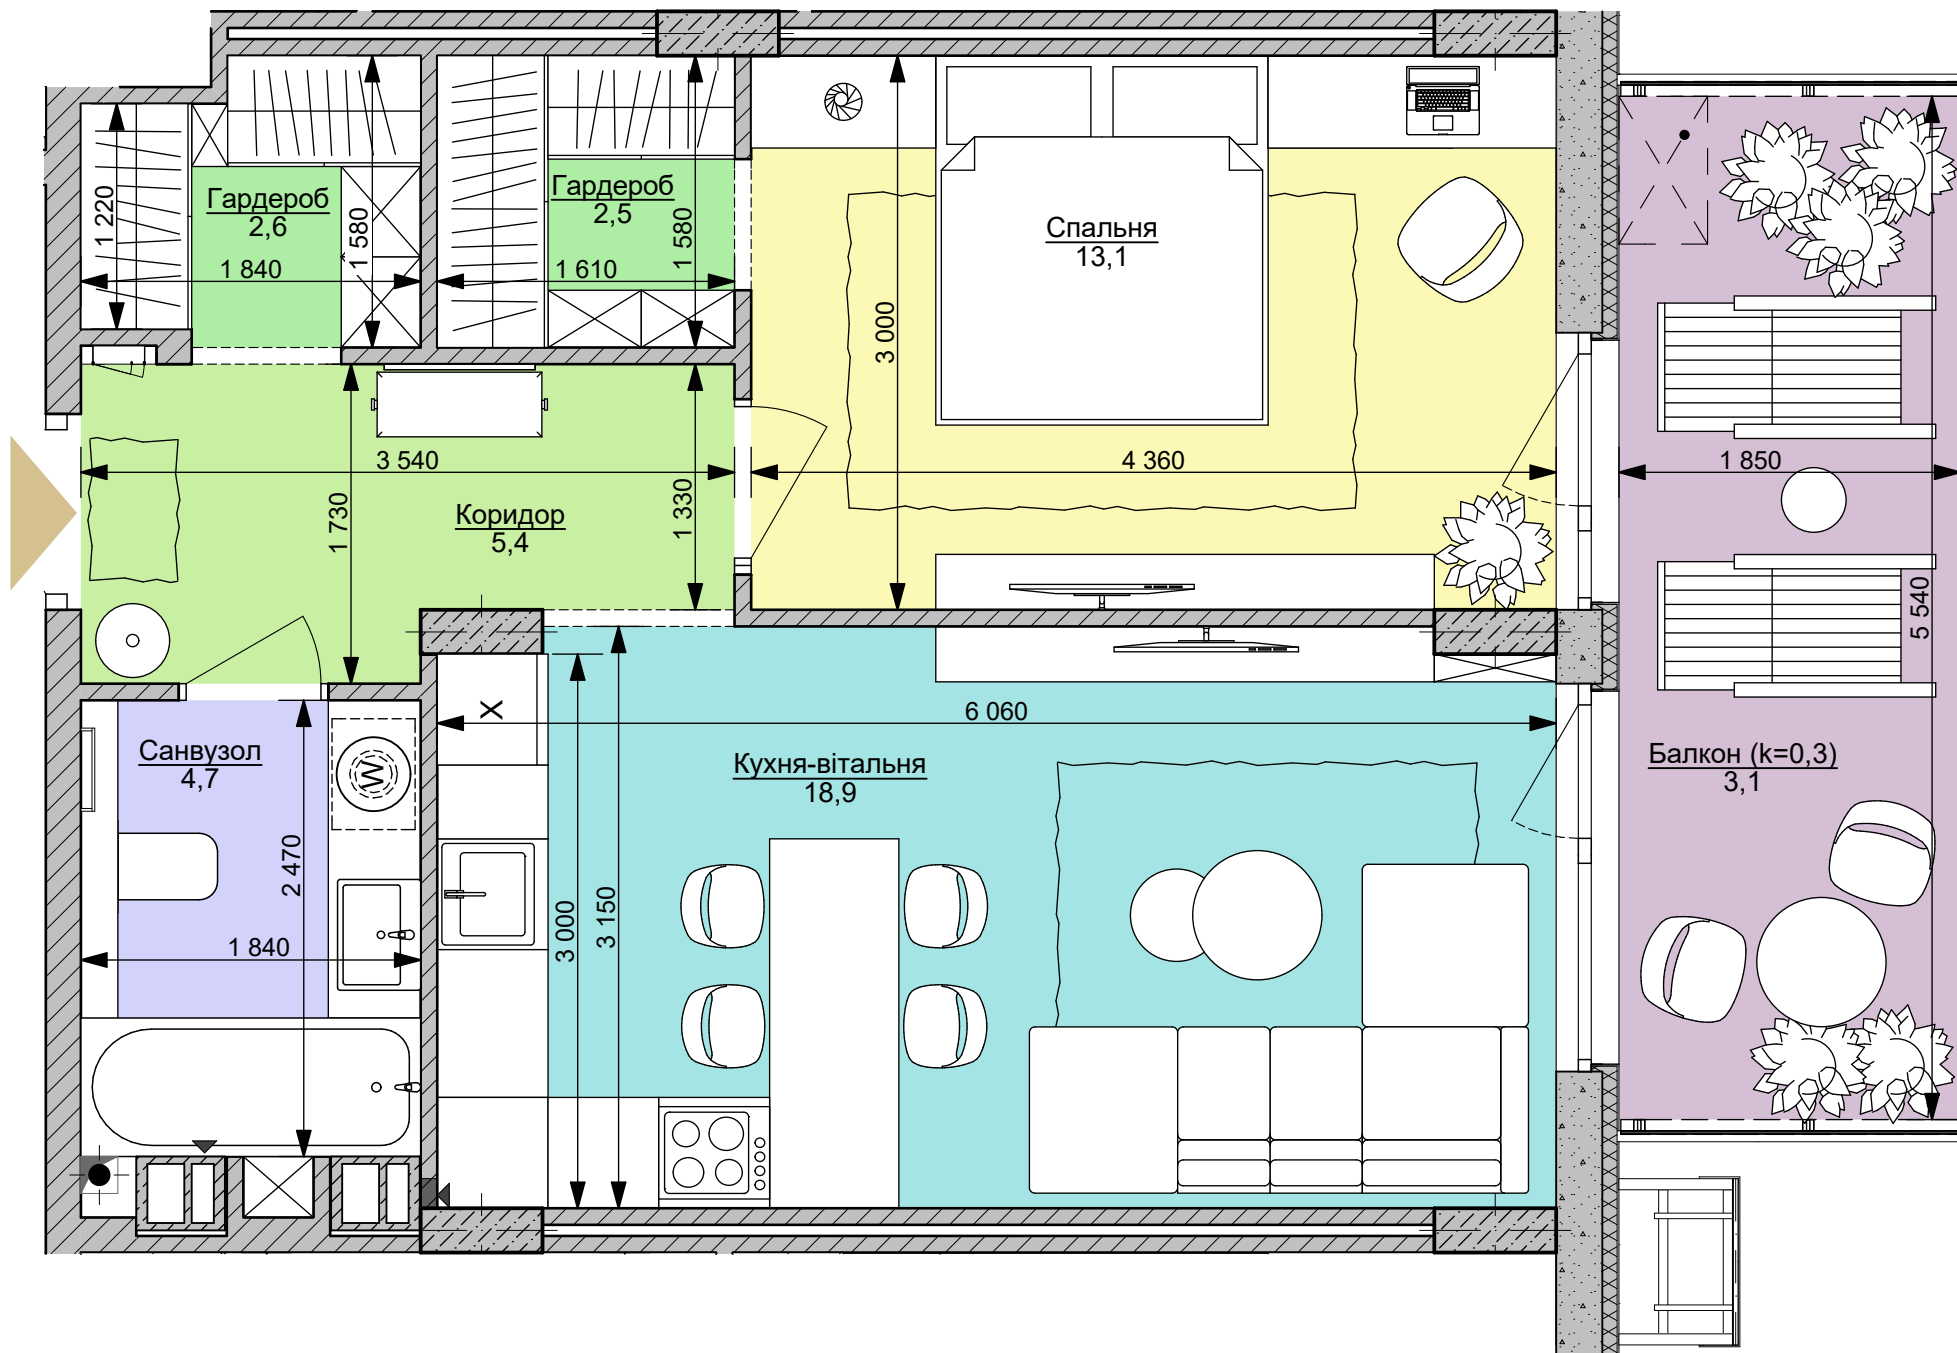

файна таун
живий квартал

1xL | **50,3 м²**

Номер приміщення	Найменування	Площа м ²
1	Коридор	5,4
2	Кухня-вітальня	18,9
3	Санвузол	4,7
4	Спальня	13,1
5.1	Гардероб	2,6
5.2	Гардероб	2,5
5.3	Балкон (к=0,3)	3,1
Загальна площа		50,3 м²
Житлова площа		13,1