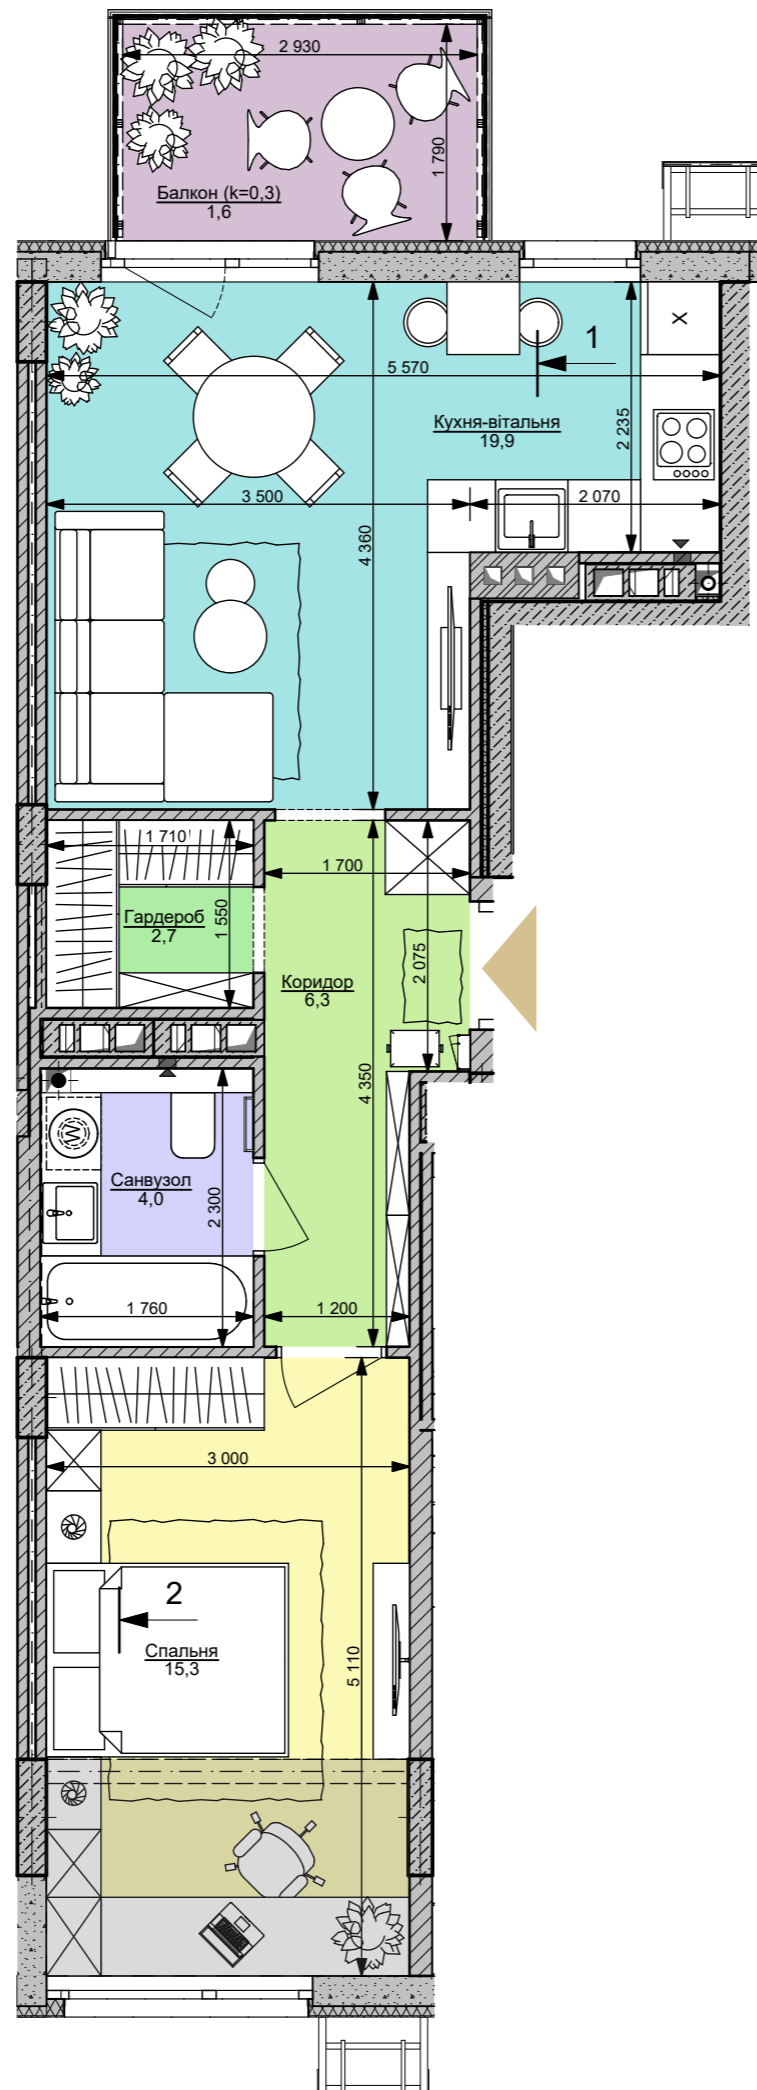

**файна таун**  
живий квартал

**1xL** | 49,8 м<sup>2</sup>

Номер приміщення	Найменування	Площа м2
1	Коридор	6,3
2	Кухня-вітальня	19,9
3	Санвузол	4,0
4	Спальня	15,3
5.1	Гардероб	2,7
5.2	Балкон (к=0,3)	1,6
<b>Загальна площа</b>		<b>49,8 м<sup>2</sup></b>
<b>Житлова площа</b>		<b>15,3</b>