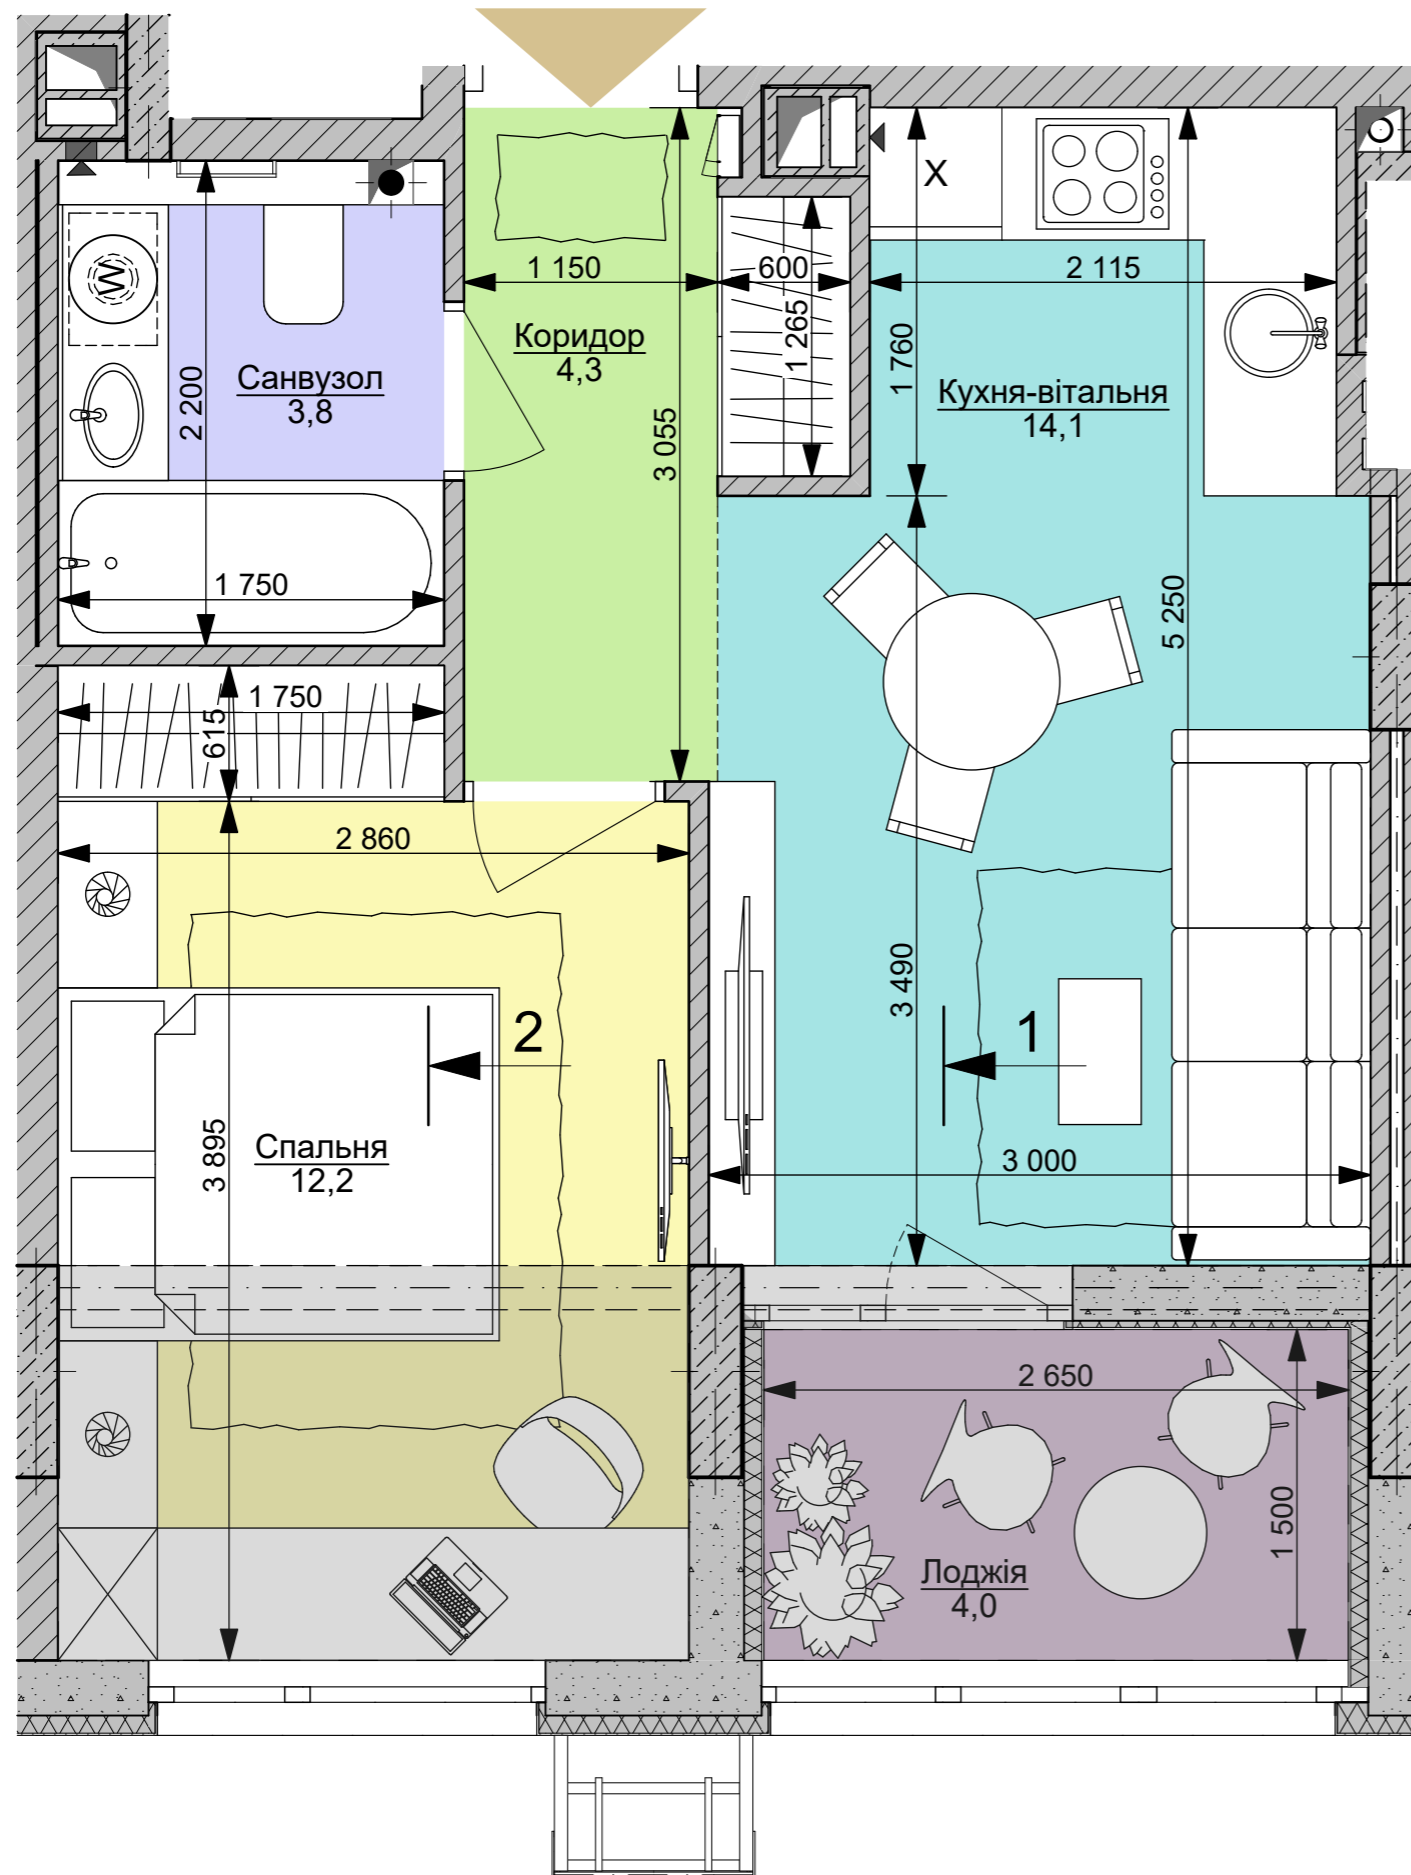

файна таун
живий квартал

1М | **38,4 м²**

Номер приміщення	Найменування	Площа м2
1	Коридор	4,3
2	Кухня-вітальня	14,1
3	Санвузол	3,8
4	Спальня	12,2
5	Лоджія (засклена)	4,0
Загальна площа		38,4 м²
Житлова площа		12,2