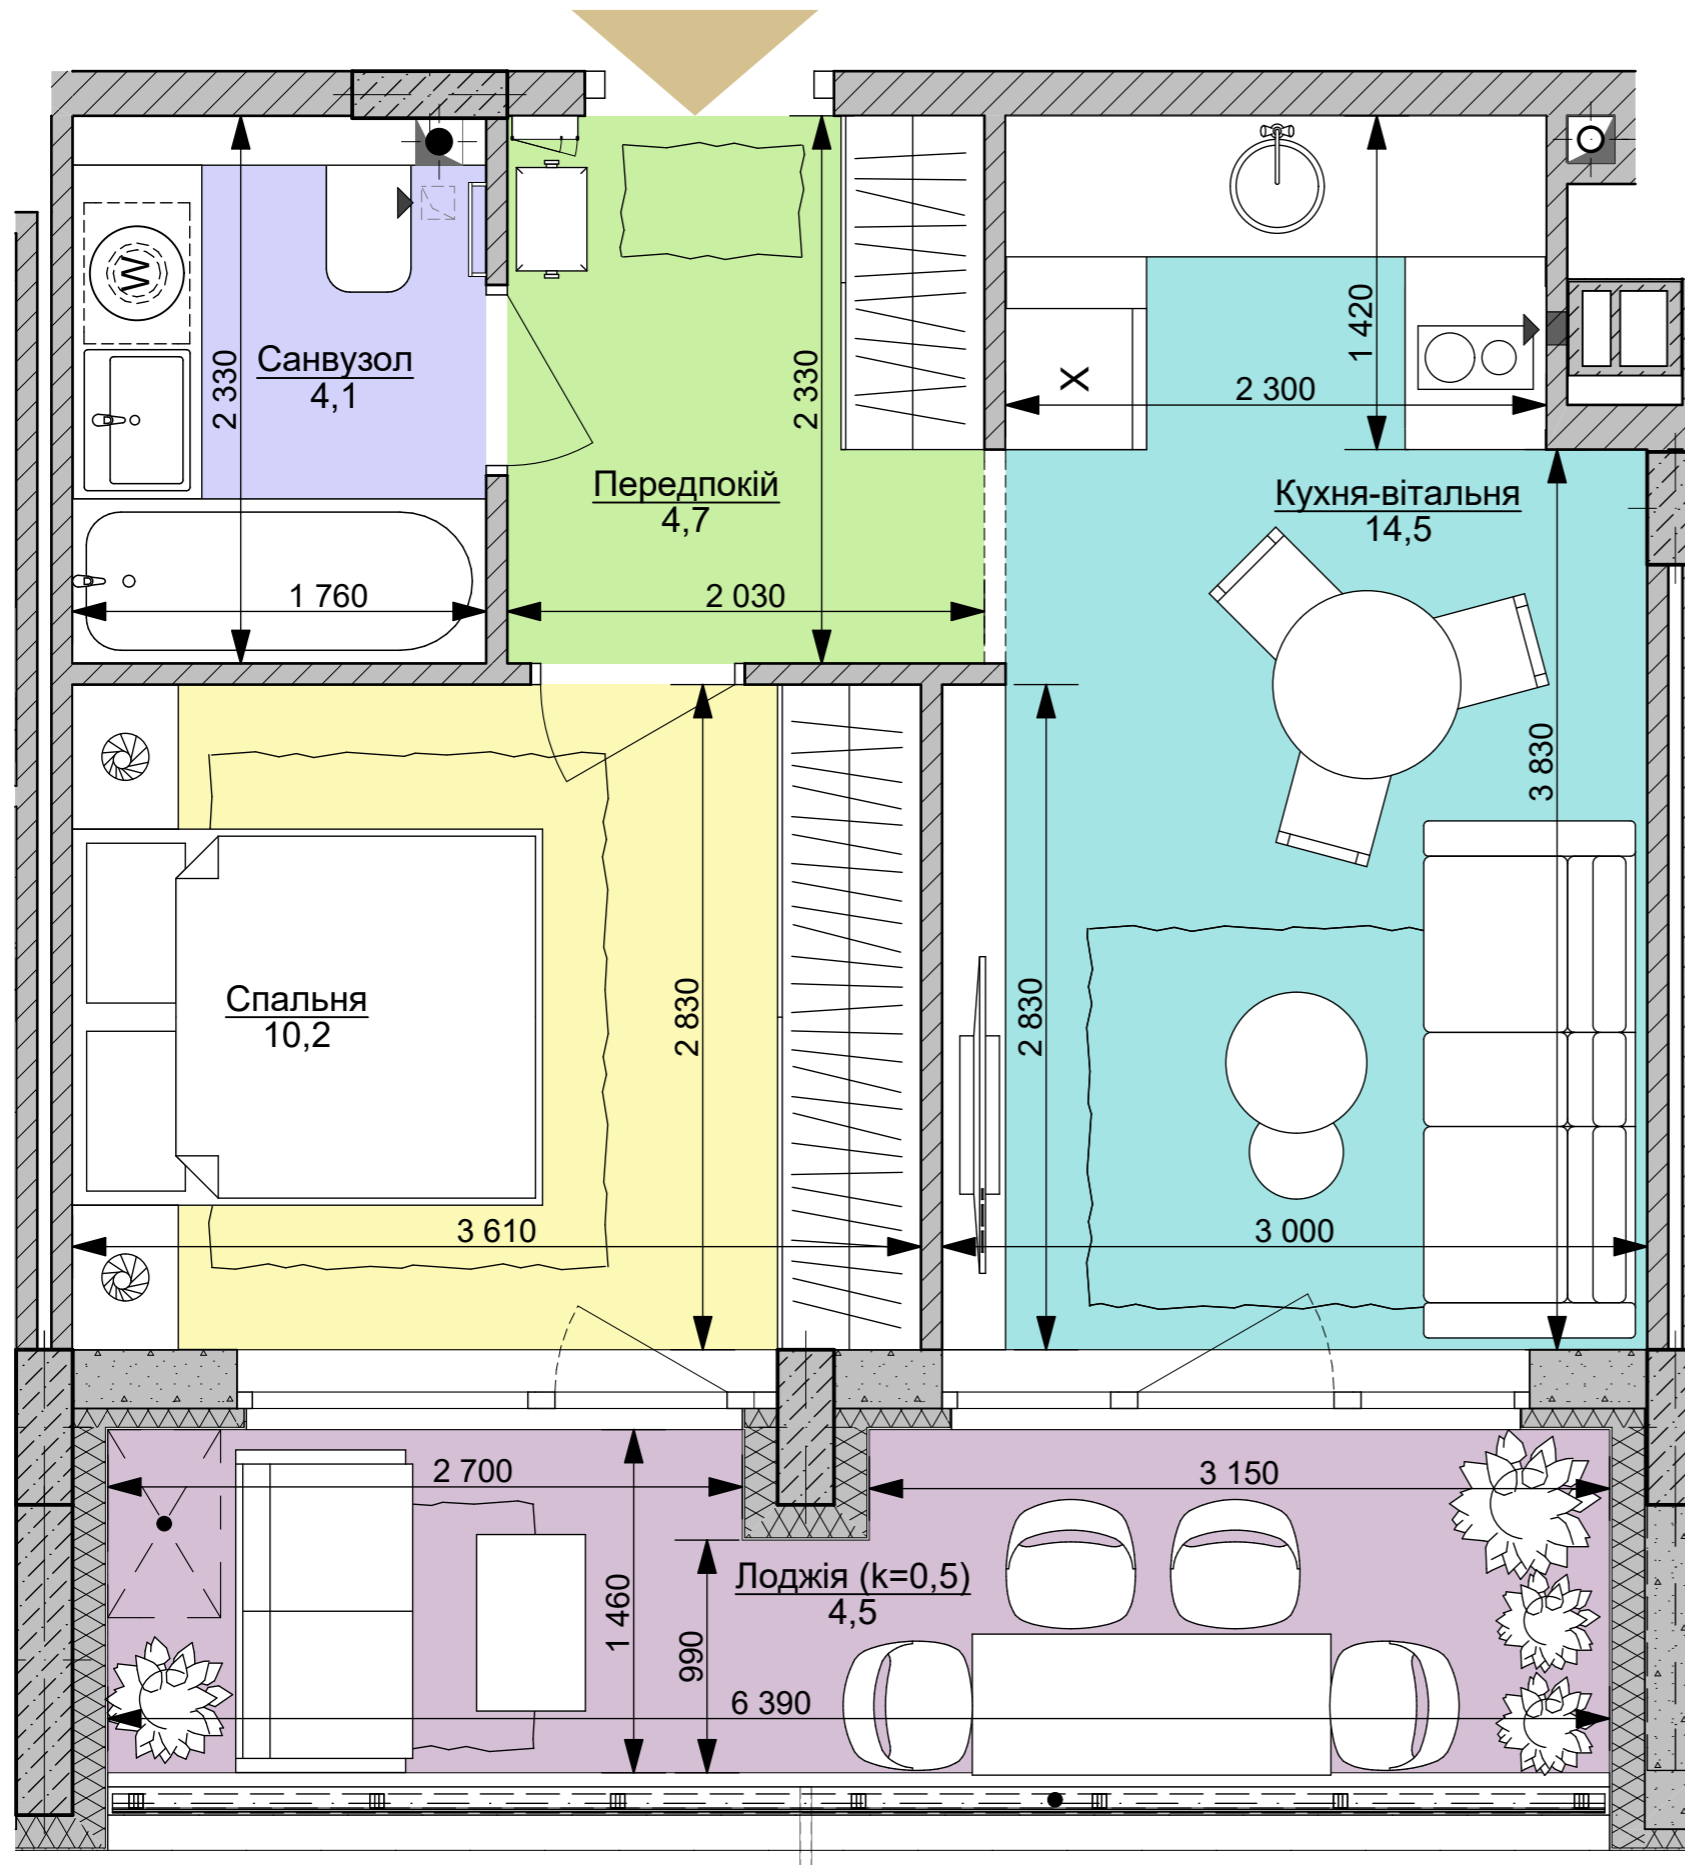

файна таун
живий квартал

1М | **38,0 м²**

Номер приміщення	Найменування	Площа м2
1	Передпокій	4,7
2	Кухня-вітальня	14,5
3	Санвузол	4,1
4	Спальня	10,2
5	Лоджія (незасклена k=0,5)	4,5
Загальна площа		38,0 м²
Житлова площа		10,2