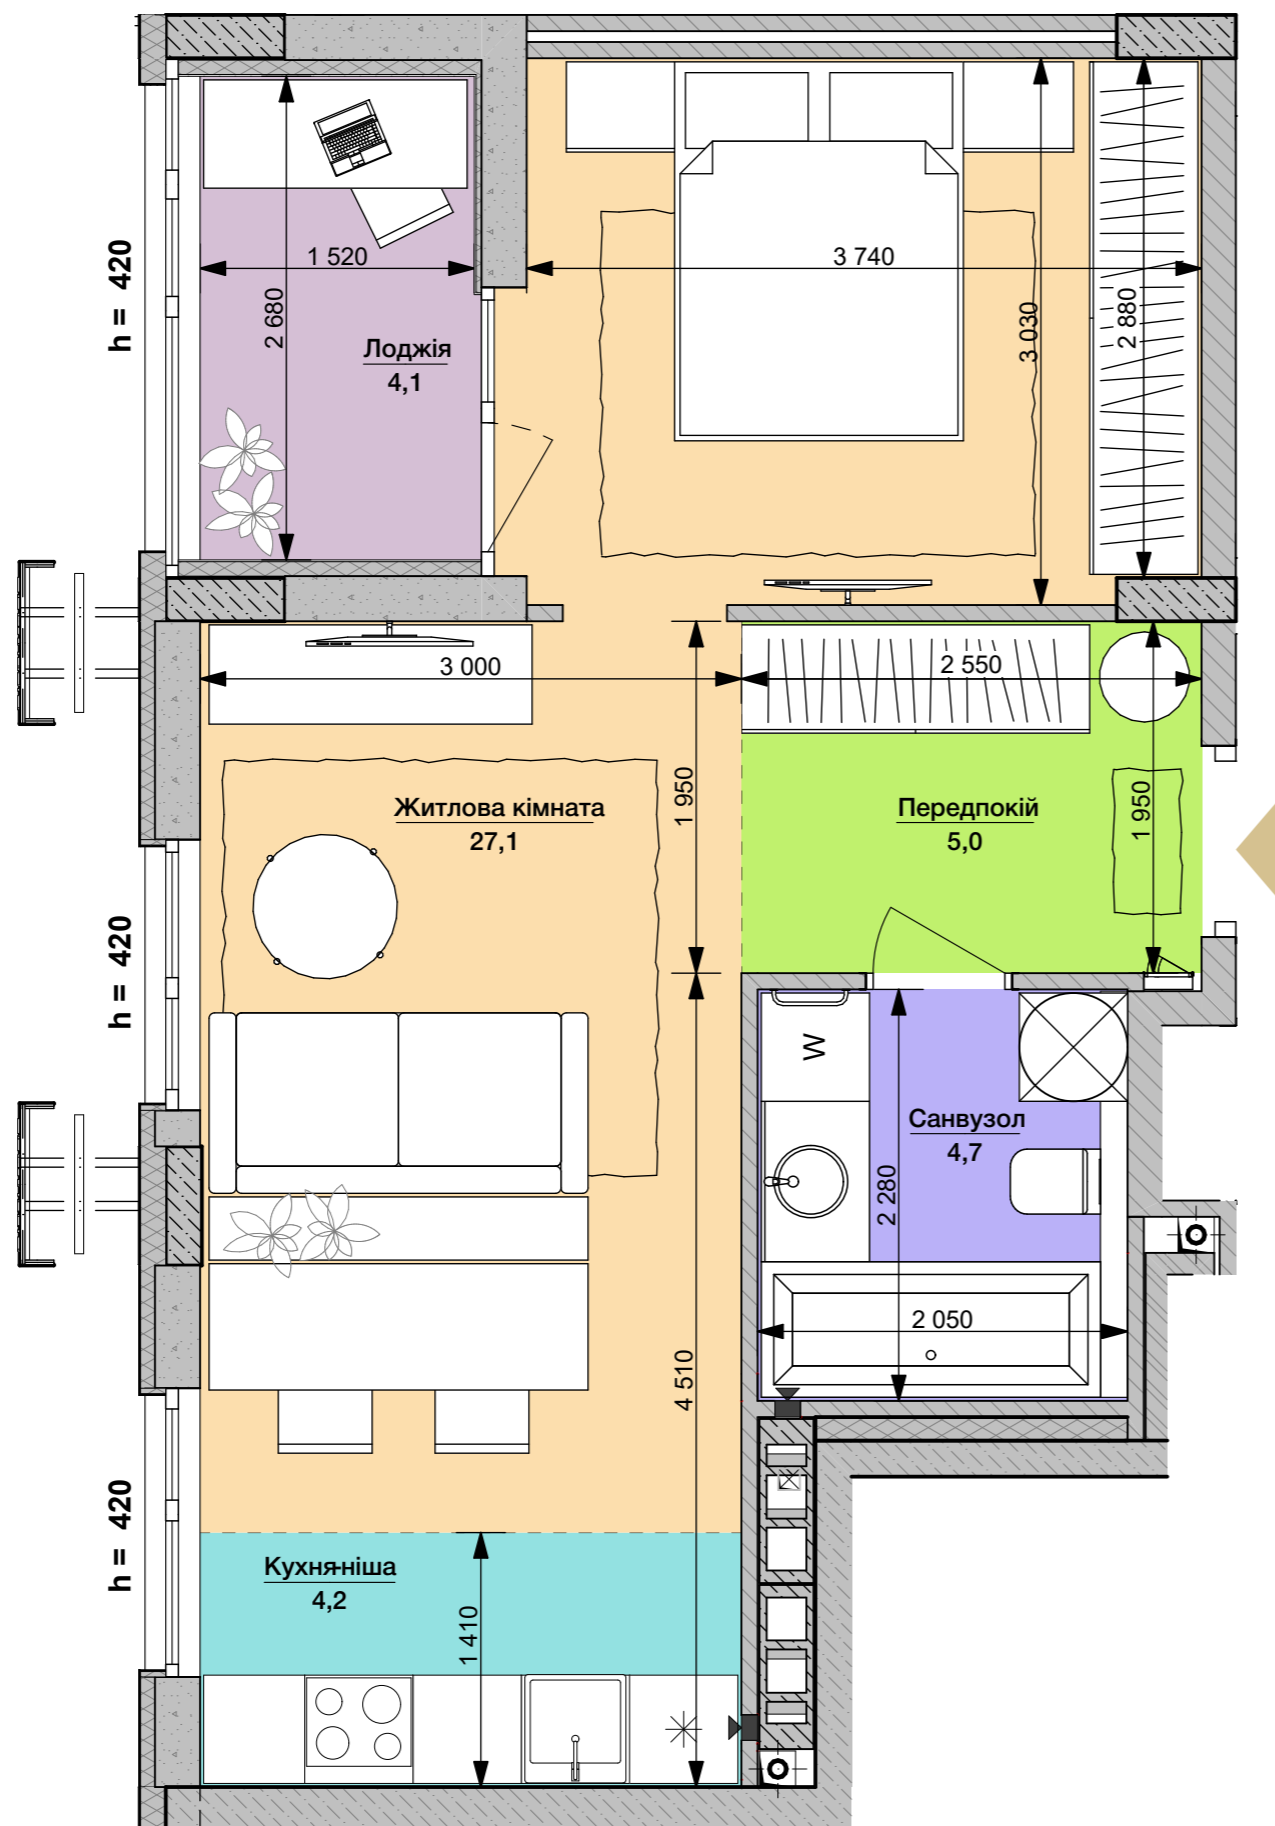

1L | 45,1 м²

Номер приміщення	Найменування	Площа м2
1	Передпокій	5,0
2	Кухня-ніша	4,2
3	Санвузол	4,7
4	Житлова кімната	27,1
5	Лоджія (засклена)	4,1
Загальна площа		45,1 м²
Житлова площа		27,1 м²