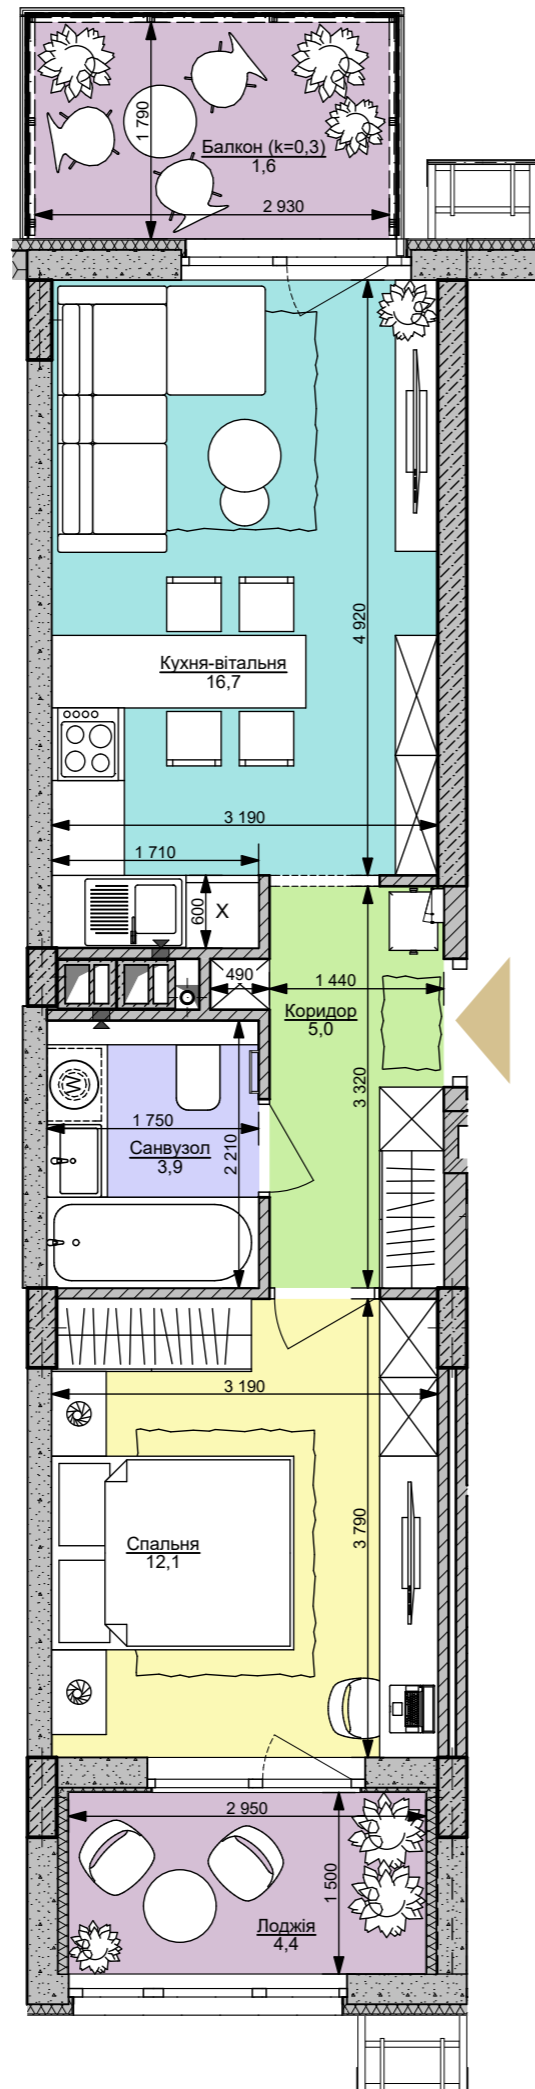

**файна таун**  
живий квартал

**1L** | 43,7 м<sup>2</sup>

Номер приміщення	Найменування	Площа м2
1	Коридор	5,0
2	Кухня-вітальня	16,7
3	Санвузол	3,9
4	Спальня	12,1
5.1	Лоджія (засклена)	4,4
5.2	Балкон (к=0,3)	1,6
<b>Загальна площа</b>		<b>43,7 м<sup>2</sup></b>
<b>Житлова площа</b>		<b>12,1</b>