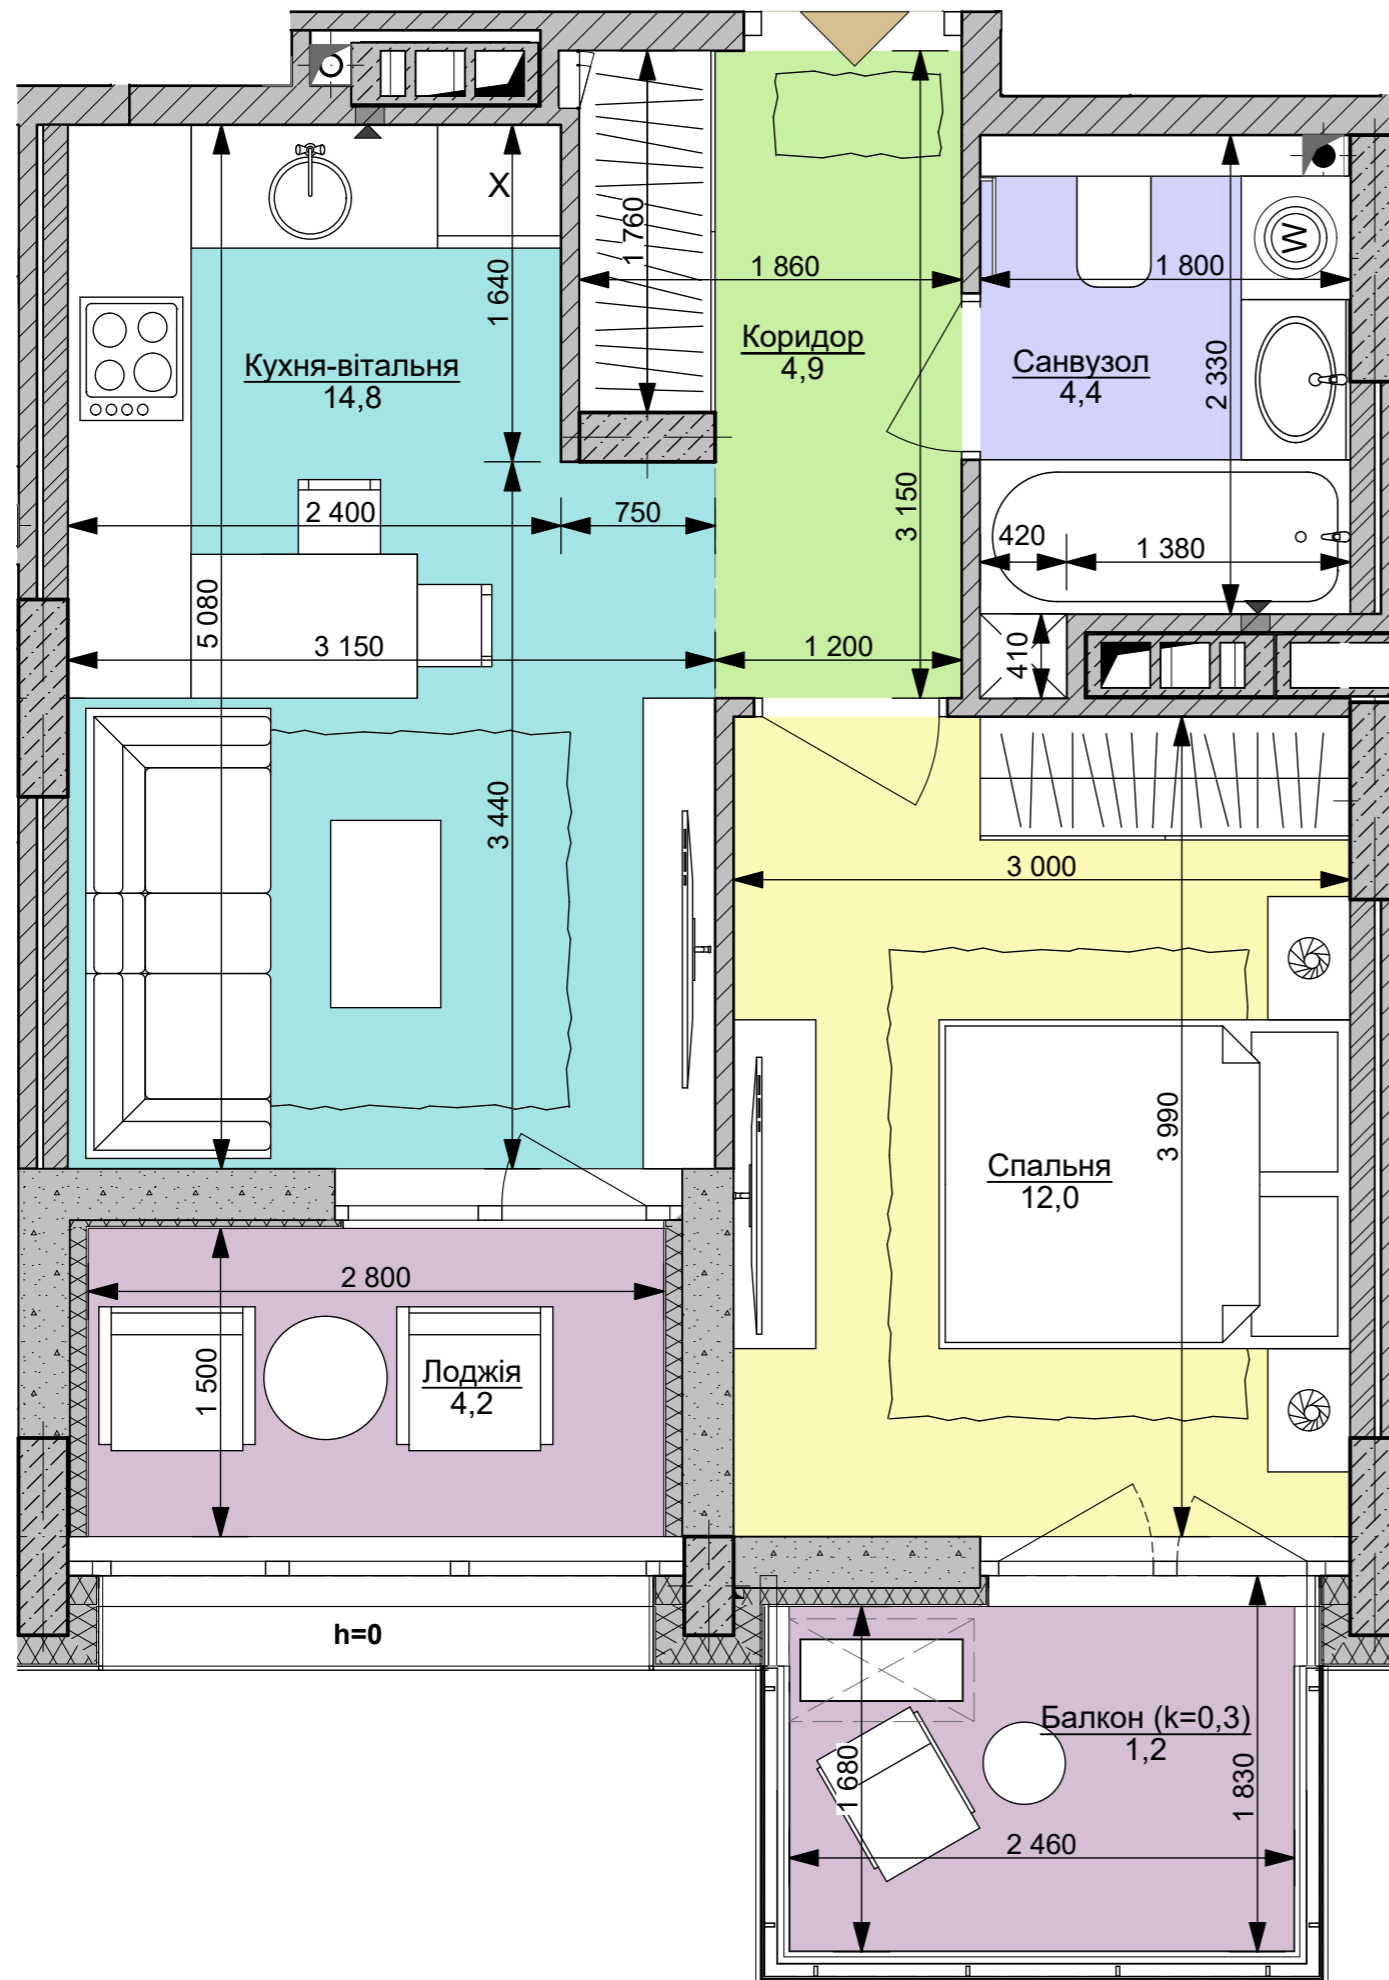

**файна таун**  
живий квартал

**1L** | 41,5 м<sup>2</sup>

Номер приміщення	Найменування	Площа м2
1	Коридор	4,9
2	Кухня-вітальня	14,8
3	Санвузол	4,4
4	Спальня	12,0
5.1	Лоджія (засклена)	4,2
5.2	Балкон (к=0,3)	1,2
<b>Загальна площа</b>		<b>41,5 м<sup>2</sup></b>
<b>Житлова площа</b>		<b>12,0</b>