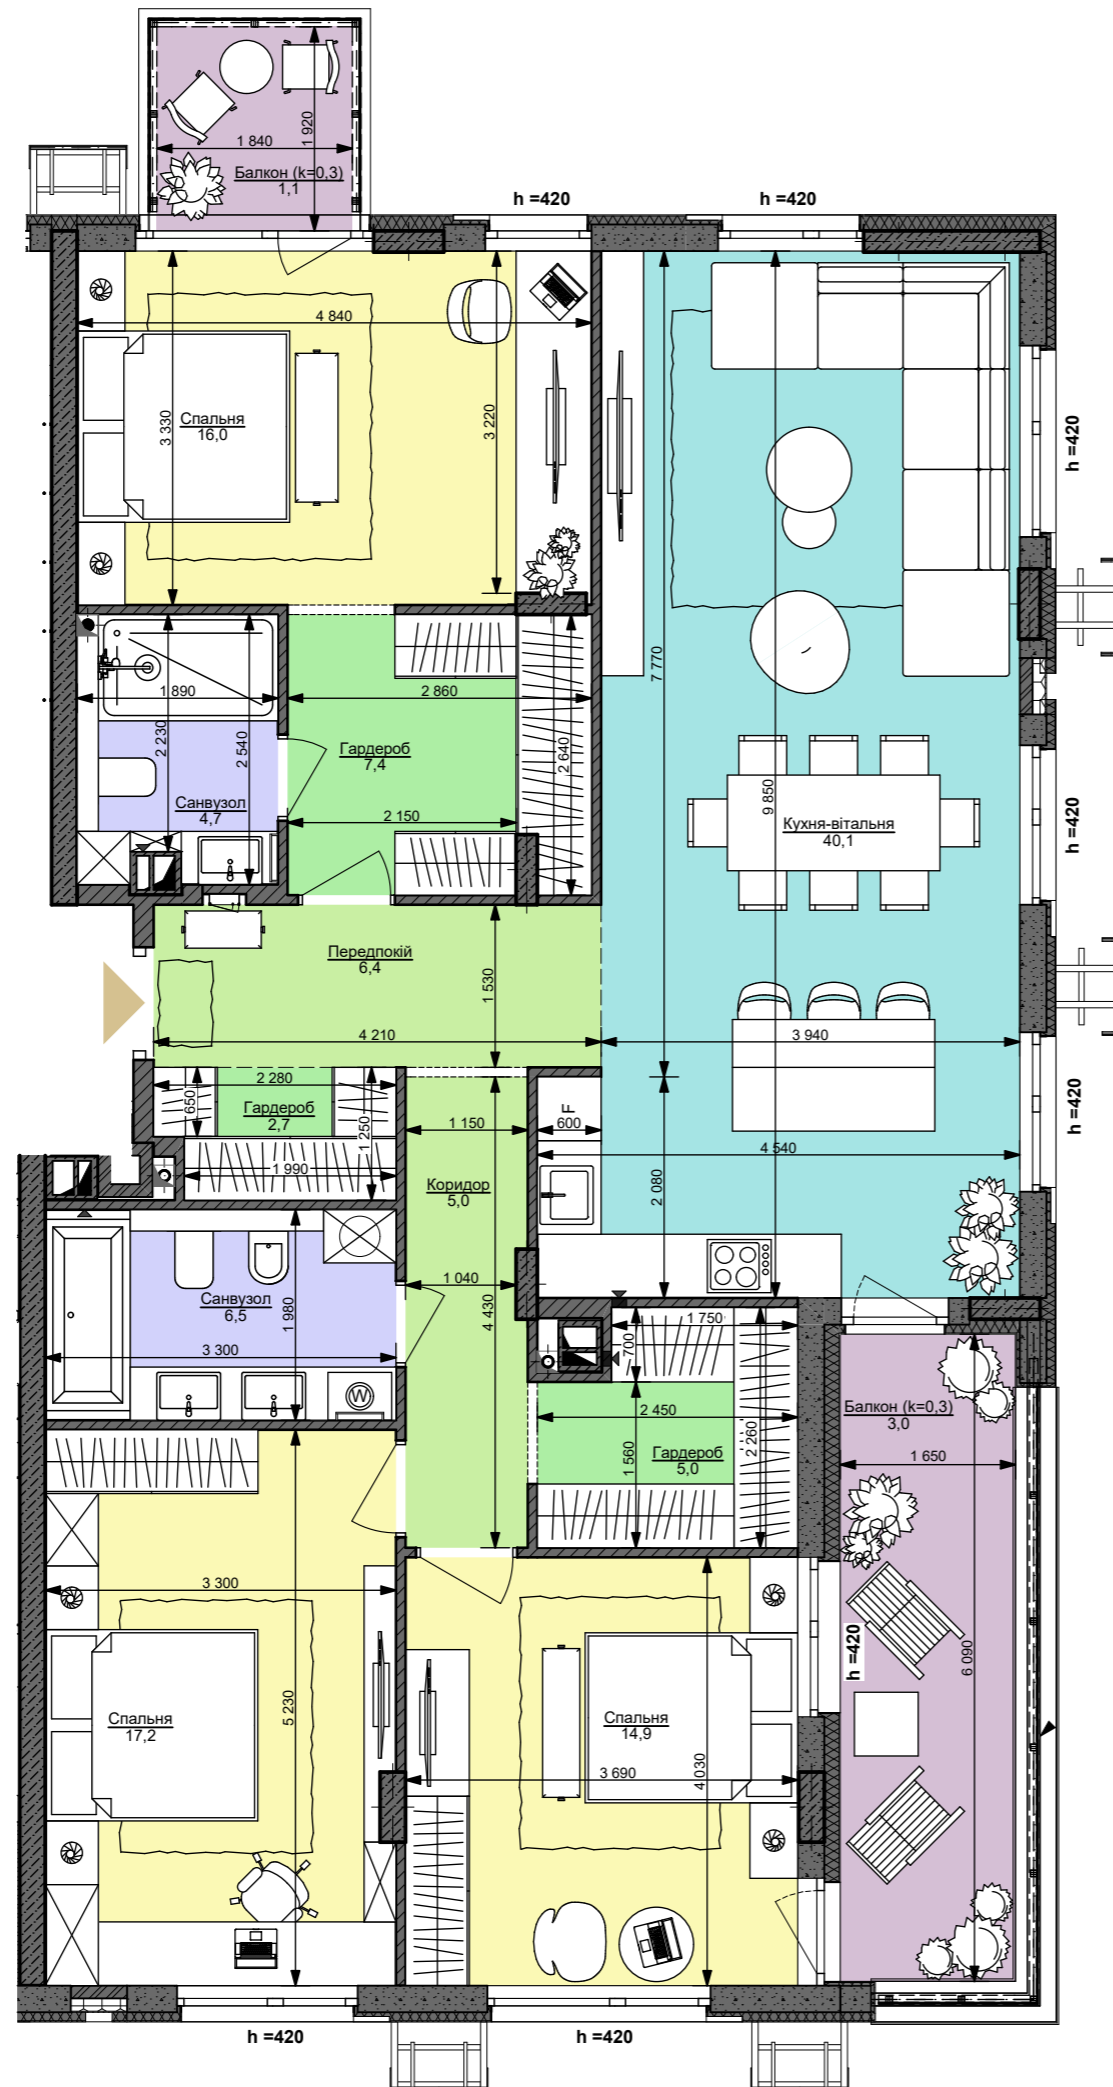

**файна таун**  
ЖИВИЙ КВАРТАЛ

**3XL** | 130,0 м<sup>2</sup>

Номер приміщення	Найменування	Площа м <sup>2</sup>
1.1	Передпокій	6,4
1.2	Коридор	5,0
2	Кухня-вітальня	40,1
3.1	Санвузол	6,5
3.2	Санвузол	4,7
4.1	Спальня	16,0
4.2	Спальня	14,9
4.3	Спальня	17,2
5.1	Гардероб	2,7
5.2	Гардероб	7,4
5.3	Гардероб	5,0
5.4	Балкон (к=0,3)	3,0
5.5	Балкон (к=0,3)	1,1
<b>Загальна площа</b>		<b>130,0 м<sup>2</sup></b>
<b>Житлова площа</b>		<b>48,1</b>