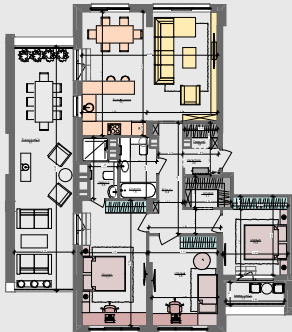

3L

107,1 м²

ПАСПОРТ ФУНКЦІОНАЛЬНОГО ВИКОРИСТАННЯ КВАРТИРИ

Суккупний функціональний проект квартири: 78,40 м	Суккупна функціональна площа квартири: 114,07 м² (100%)
7,64 м	6,93 %
Кухня: 6,87 м² Балкон з майданом: 0,76 м	12,82 %
11,29 м	11,76 %
28,97 м	27,51 %
6,13 м	6,40 %
8,40 м	8,05 %
0,60 м	0,47 %
11,21 м	26,06 %