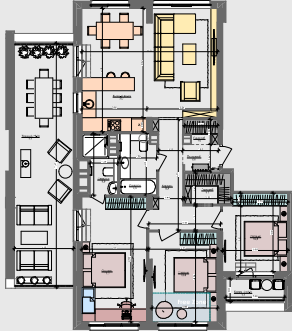

3L

107,1 м²

ПАСПОРТ ФУНКЦІОНАЛЬНОГО ВИКОРИСТАННЯ КВАРТИРИ

Суккупний функціональний проект квартири: 78,40 м	Суккупна функціональна площа квартири: 114,07 м² (100%)
7,64 м	6,93 %
Кухня: 6,87 м² Балкон з майданом: 0,76 м	12,82 %
11,29 м	11,76 %
28,97 м	27,51 %
6,13 м	6,40 %
8,40 м	8,05 %
0,60 м	0,47 %
11,21 м	26,06 %

АРХИМАТИКА