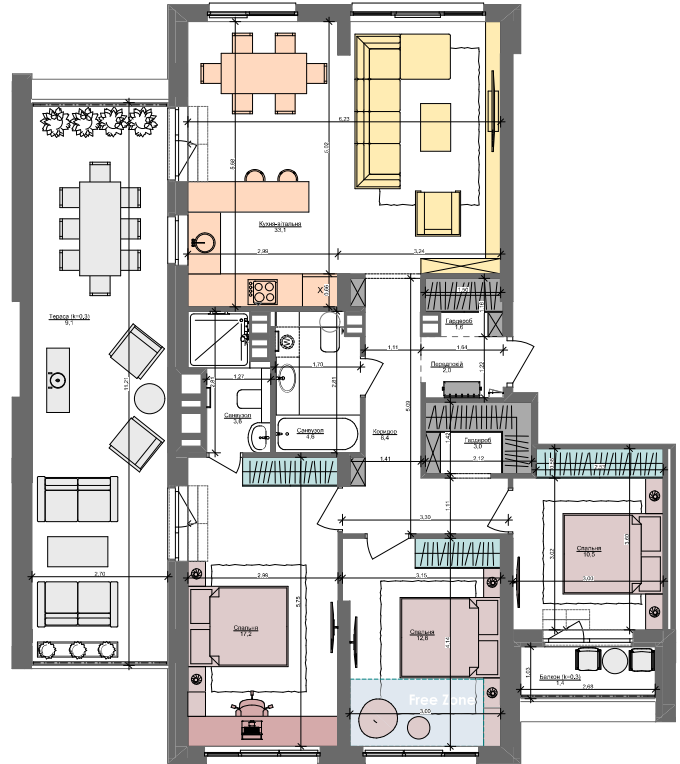

3L

107,1 м²

ПАСПОРТ ФУНКЦІОНАЛЬНОГО ВИКОРИСТАННЯ КВАРТИРИ

Суккупний функціональний проект квартири: 78,40 м	Суккупна функціональна площа квартири: 114,07 м² (100%)
7,64 м	6,93 %
Кухня: 6,87 м² Балкон з майданом: 0,76 м	12,82 %
11,29 м	11,76 %
28,97 м	27,51 %
6,13 м	6,40 %
8,40 м	8,05 %
0,60 м	0,47 %
11,21 м	26,06 %

АРХИМАТИКА