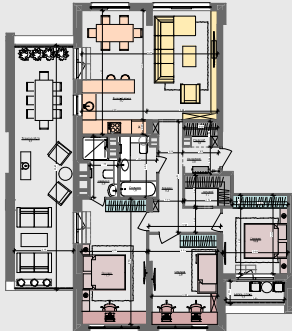

3L

107,1 м²

ПАСПОРТ ФУНКЦІОНАЛЬНОГО ВИКОРИСТАННЯ КВАРТИРИ

Суккупний функціональний проект квартири: 78,40 м	Суккупна функціональна площа квартири: 114,07 м² (100%)
7,64 м	6,93 %
Кухня: 6,87 м² Балкон з майданом: 0,76 м	12,82 %
11,29 м	11,76 %
28,97 м	27,51 %
6,13 м	6,40 %
8,40 м	8,05 %
0,60 м	0,47 %
11,21 м	26,06 %